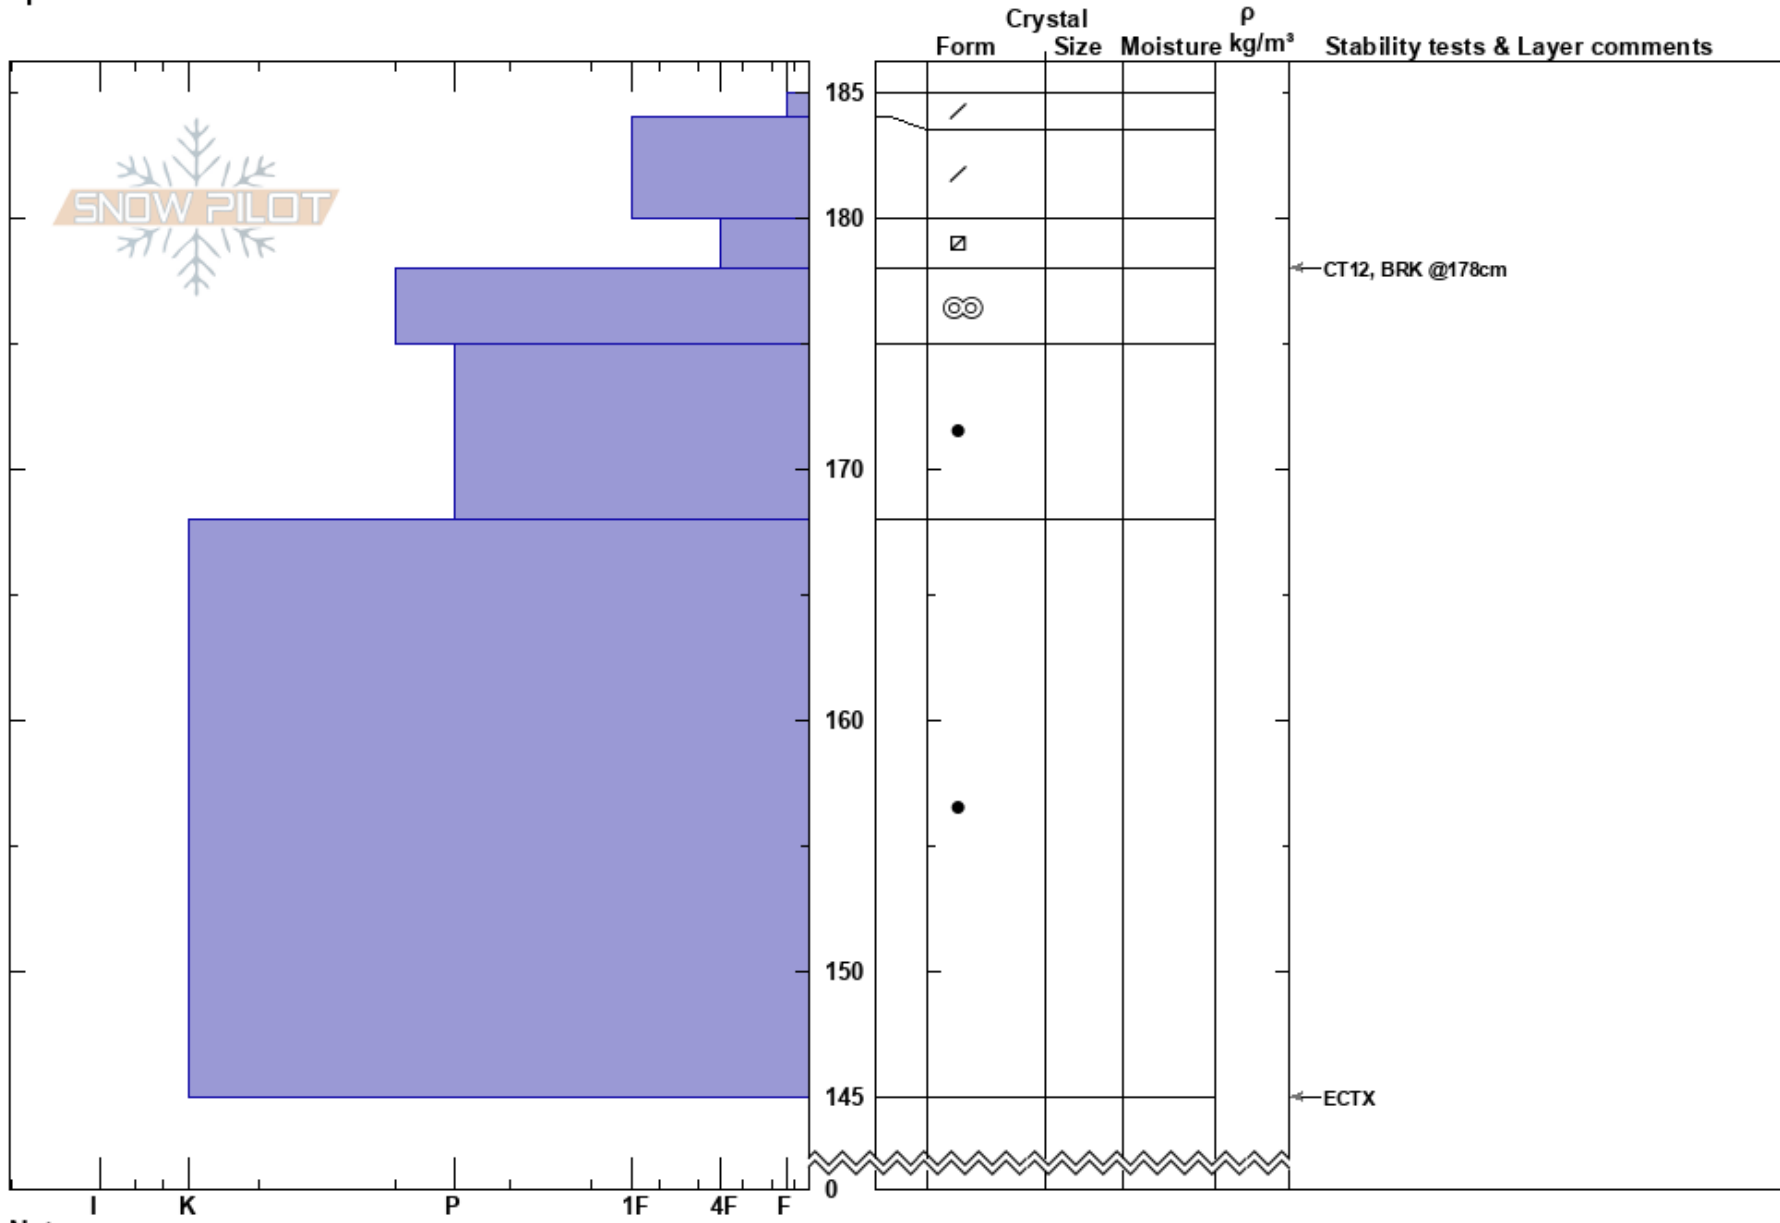

S SKenören  
 Funäsfjällen  
 Sweden  
**Elevation:** 1036 m  
**Aspect:** S  
**Specifics:**

John Wilcoxon  
 25/03/2024 - 09:30  
**Co-ord:** 33V 360733E 6946155N  
**Slope Angle:** 23°  
**Wind Loading:** previous

**Stability:** Very Good **HS:** 185 **Layer Notes:**  
**Air Temperature:** **PF:** 5  
**Sky Cover:** FEW  
**Precipitation:** NO  
**Wind:** NW Light Breeze

**Notes:** OBJ: stabilitetest i drevsnöflak.