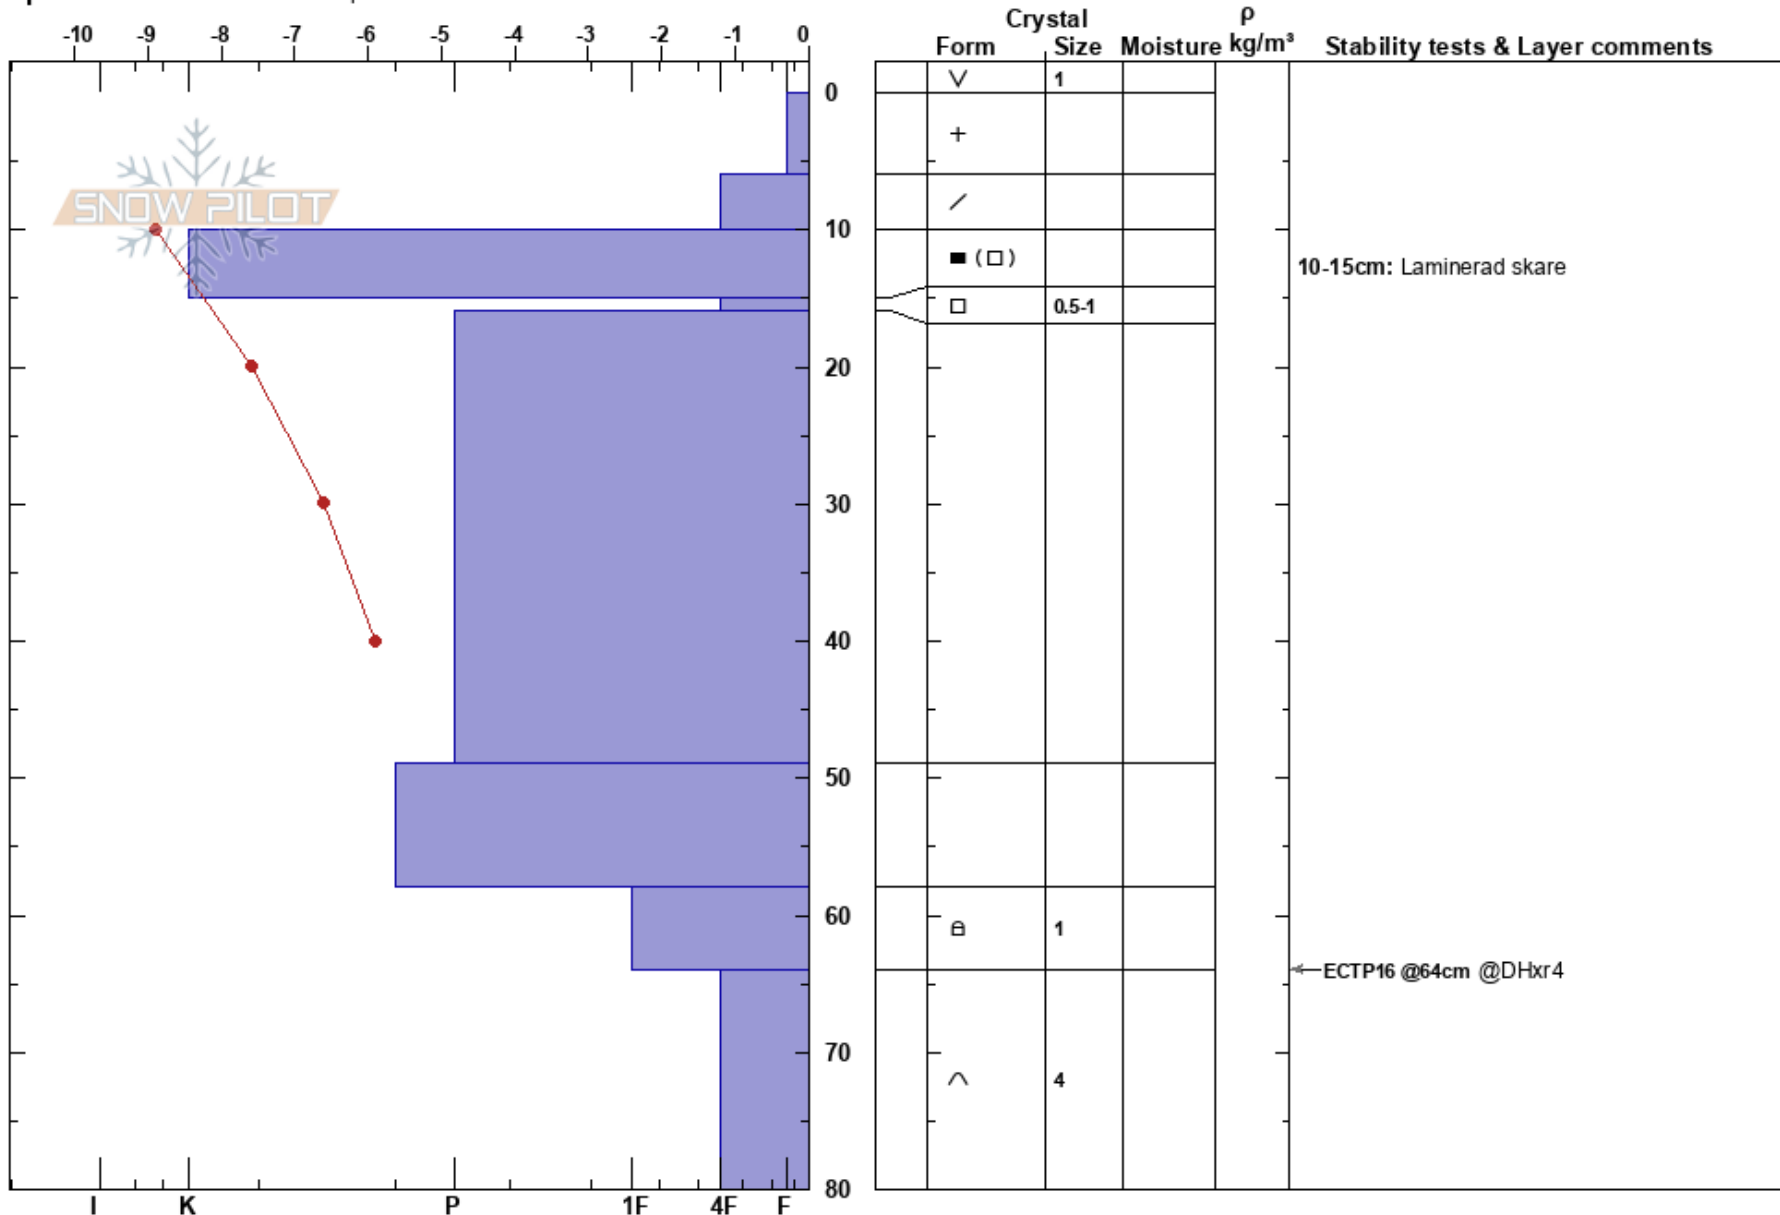

Borkapasset  
 Borkafället  
 Sweden  
**Elevation:** 1140 m  
**Aspect:** NW  
**Specifics:** We snowmobiled slope

Stefan Lundin  
 25/03/2024 - 10:30  
**Co-ord:** 65.21388N, 15.40840E  
**Slope Angle:** 27°  
**Wind Loading:** no

**Stability:**  
**Air Temperature:** -10.5°C **PF:** 10  
**Sky Cover:** CLR  
**Precipitation:** NO  
**Wind:** Calm

**Layer Notes:**  
 10-15cm: Laminerad skare

**Notes:** Skuggig N-NV vänd sluttning. Mycket sten vid botten av snötäcket. Klapperstensfält.