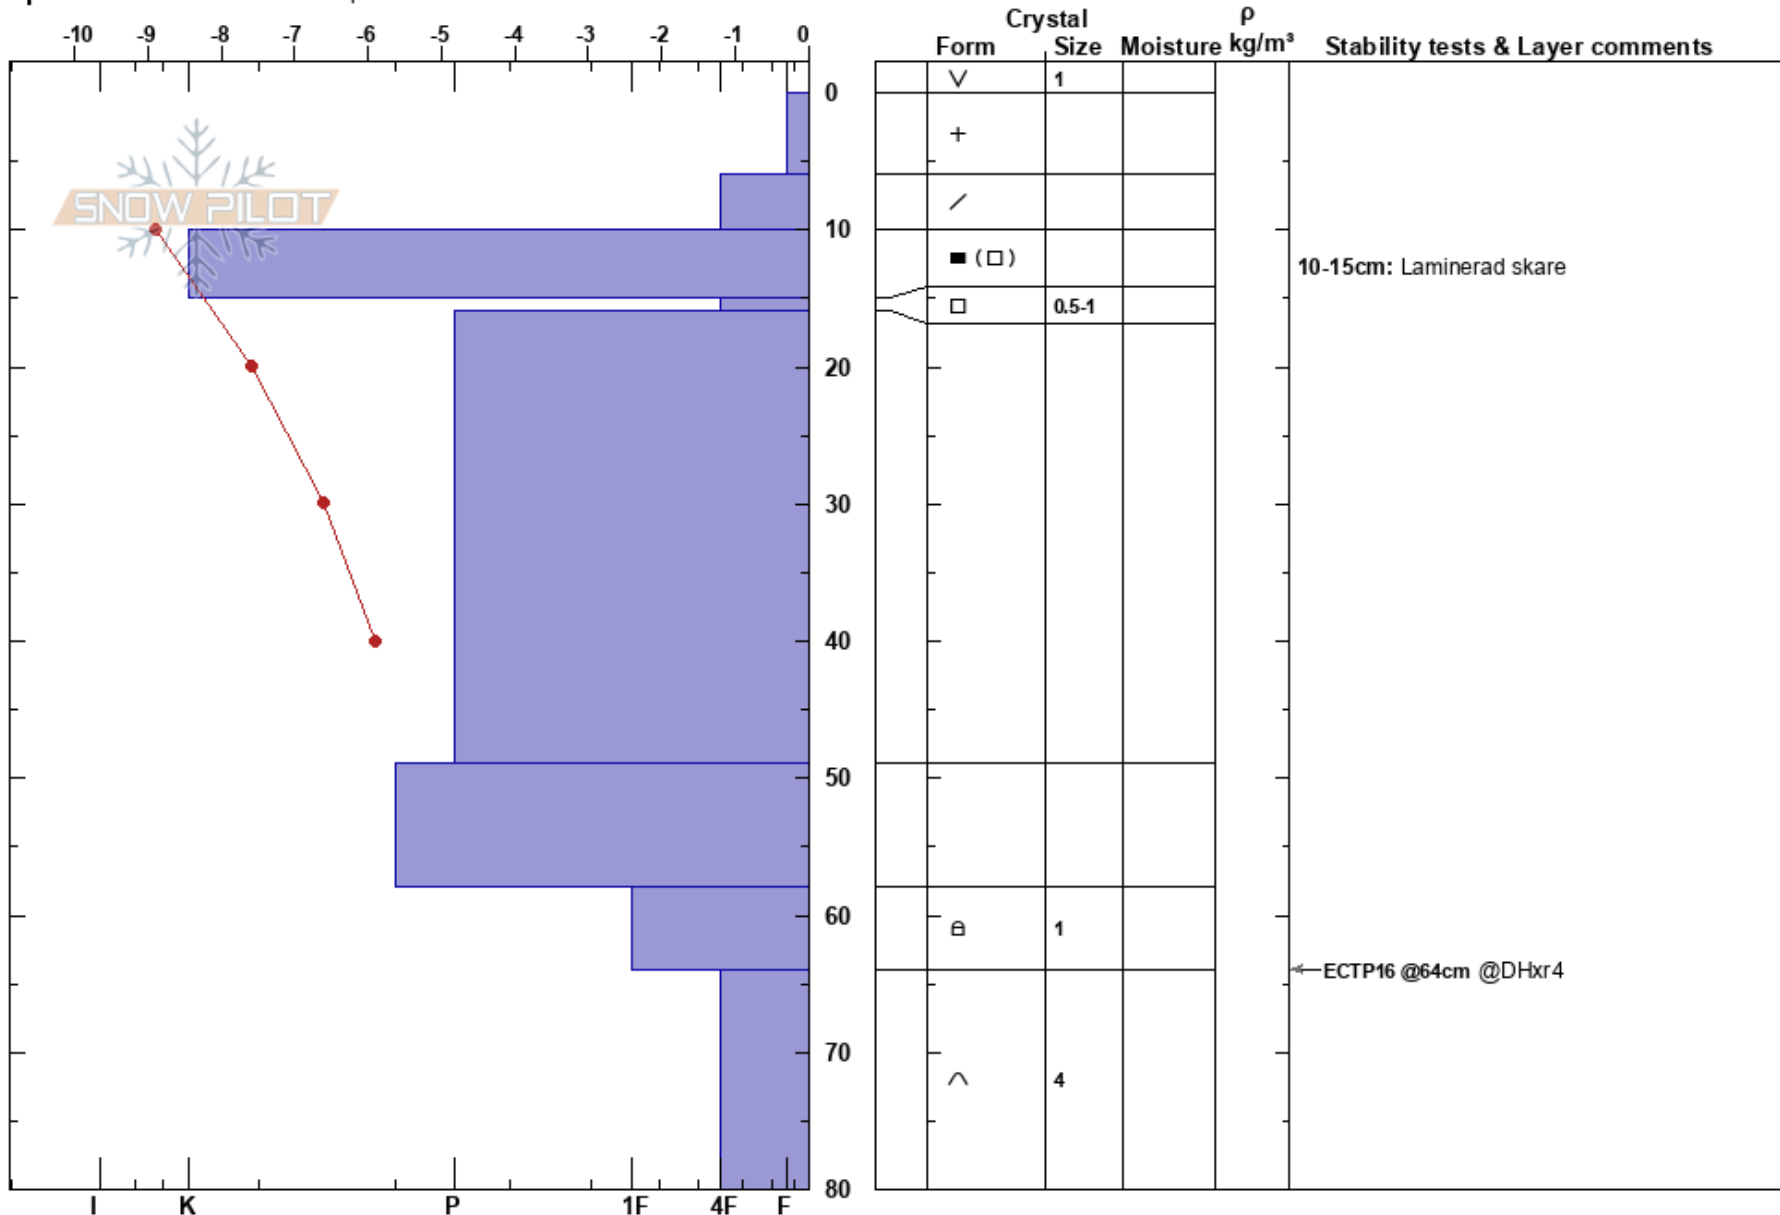

Borkapasset
 Borkafället
 Sweden
Elevation: 1140 m
Aspect: NW
Specifics: We snowmobiled slope

Stefan Lundin
 25/03/2024 - 10:30
Co-ord: 65.21388N, 15.40840E
Slope Angle: 27°
Wind Loading: no

Stability:
Air Temperature: -10.5°C **PF:** 10
Sky Cover: CLR
Precipitation: NO
Wind: Calm

Layer Notes:
 10-15cm: Laminerad skare

Notes: Skuggig N-NV vänd sluttning. Mycket sten vid botten av snötäcket. Klapperstensfält.