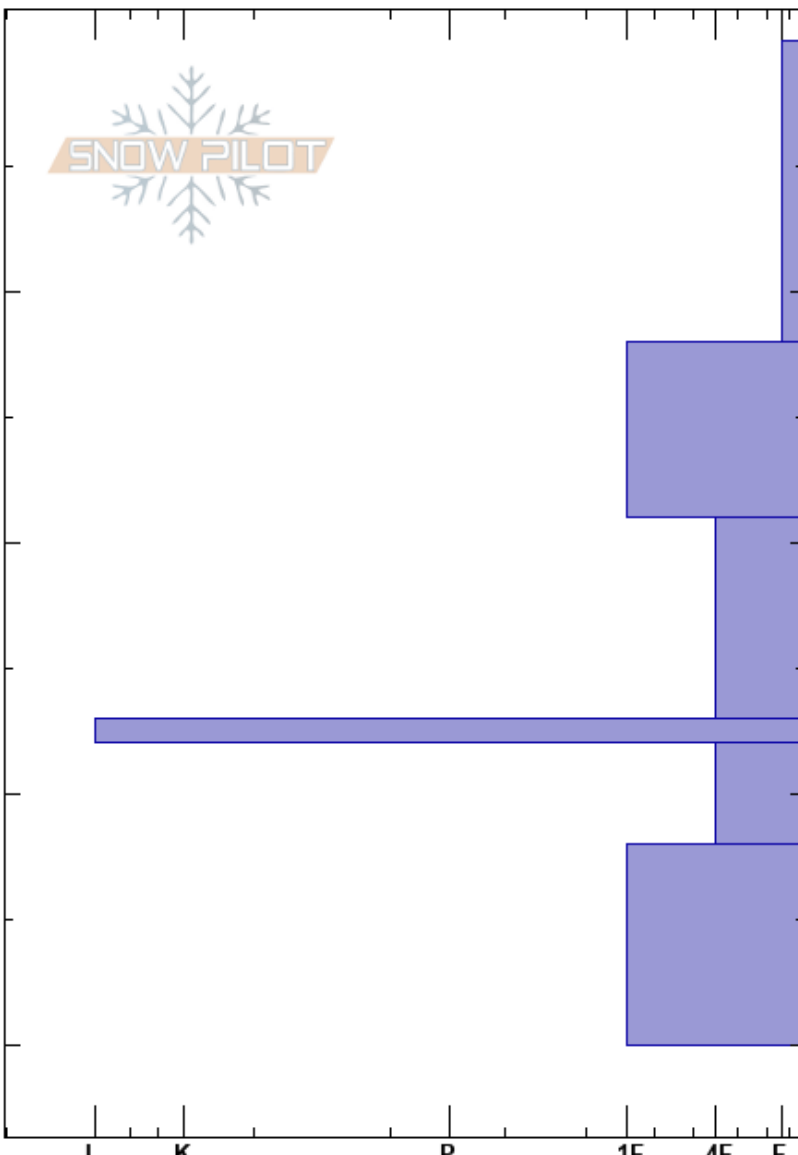

Lilfjället  
Borgafjäll  
Sweden  
Höjd: 760 m  
Väderstreck: NE  
Detaljerna:

Susanne Lindqvist  
24/03/2024 - 11:45  
Koordinat: 64.84384N, 15.04458E  
Lutning: 28°  
Snödrev: no

Instabilitet:      HS:280  
Lufttemperatur: -2.5°C    PF:20    28-32cm: mestorosväckandelagret  
Molnighet: BKN  
Nederbörd: S-1  
Vind: SE Svagvind (1-7m/s)

	kristall typ	storle fukthalt	ρ kg/m <sup>3</sup>	Stabilitetstest & Lager Kommentarer
0	+			
10				
20				
30				←ECTP9 @29cm
40				
280				

Noteringar (beskrivning av terräng): Convex slutning i övre trädgränsen