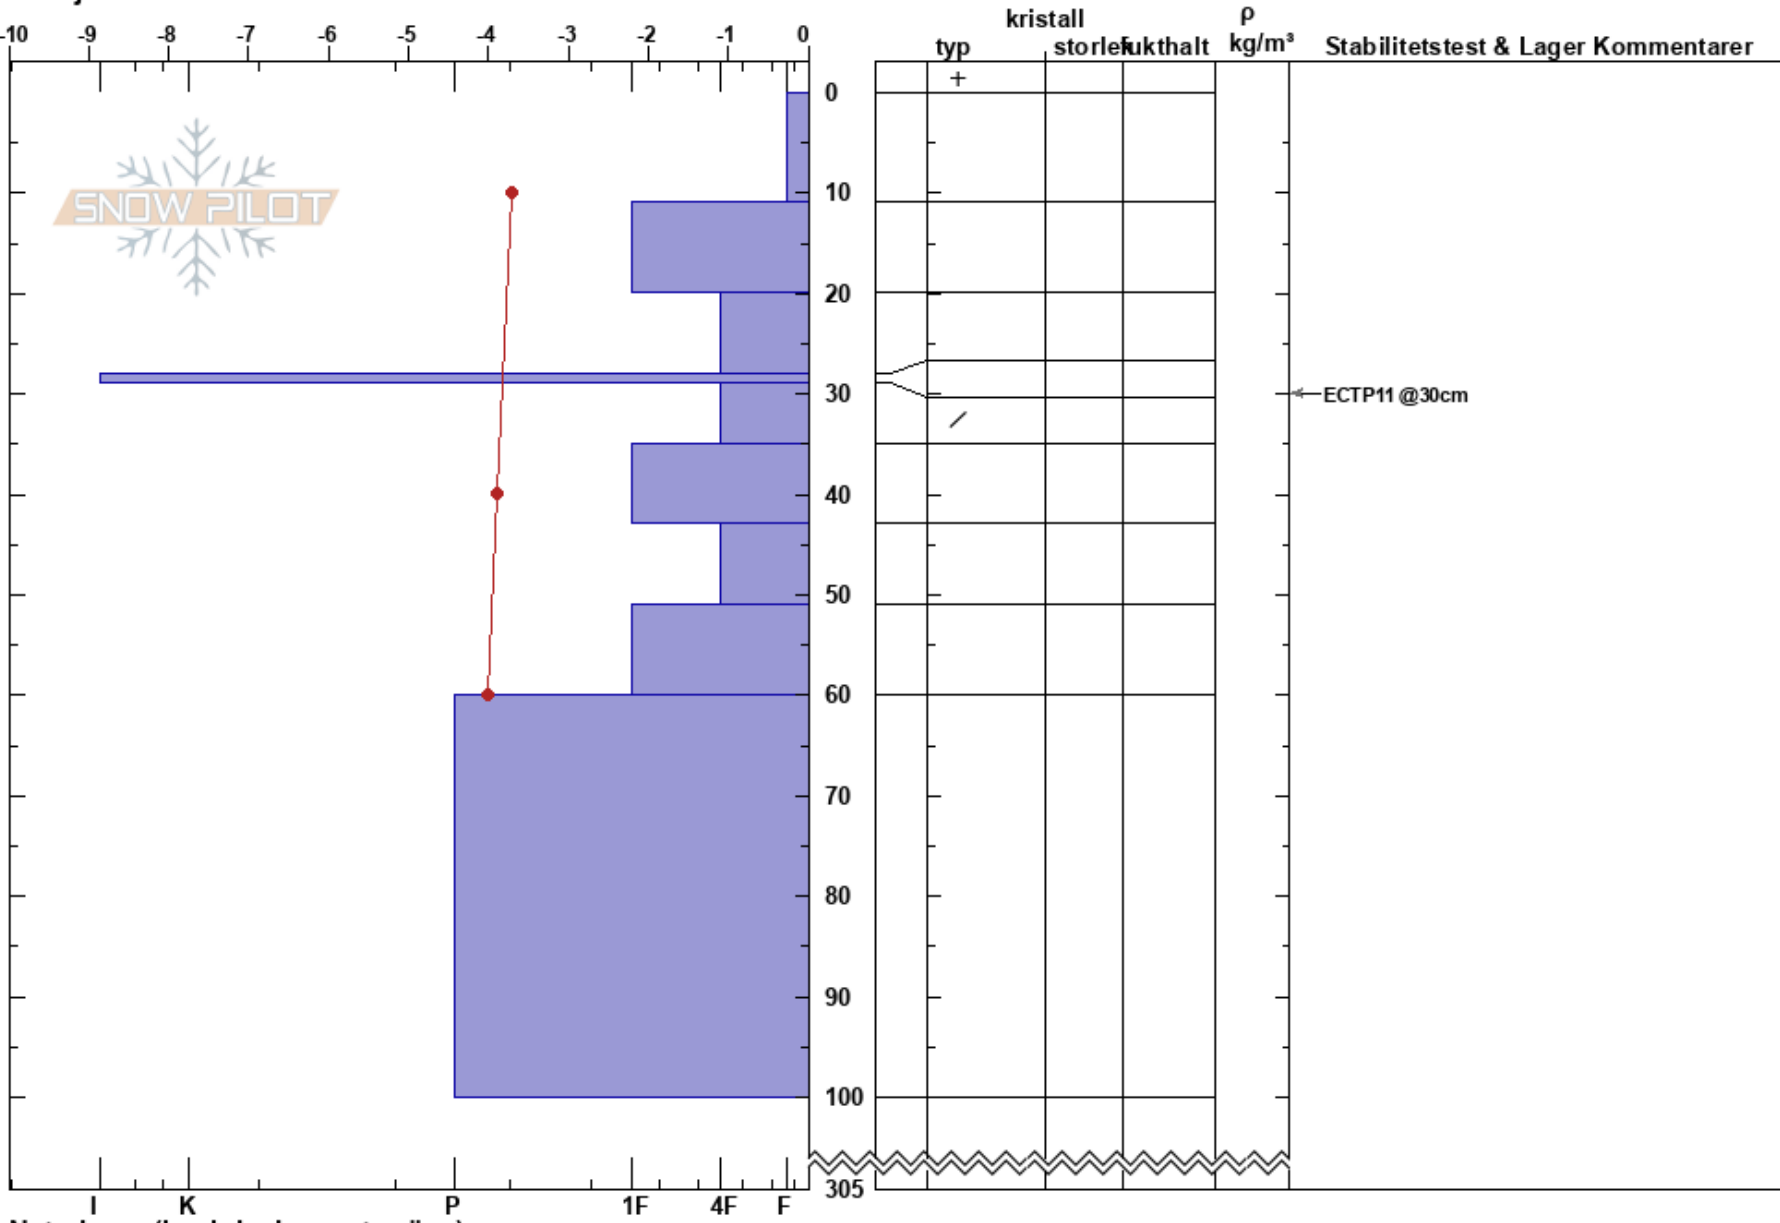

Lilfjället  
Borgafjäll  
Sweden  
Höjd: 750 m  
Väderstreck: NE  
Detaljerna:

Susanne Lindqvist  
24/03/2024 - 11:00  
Koordinat: 64.84638N, 15.03908E  
Lutning: 27°  
Snödrev: no

Instabilitet: HS:305  
Lufttemperatur: -2.5°C PF:20 29-35cm: mestorosväckandelagret  
Molnighet: BKN  
Nederbörd: S-1  
Vind: SE Svagvind (1-7m/s)

Noteringar (beskrivning av terräng): Convex slutning