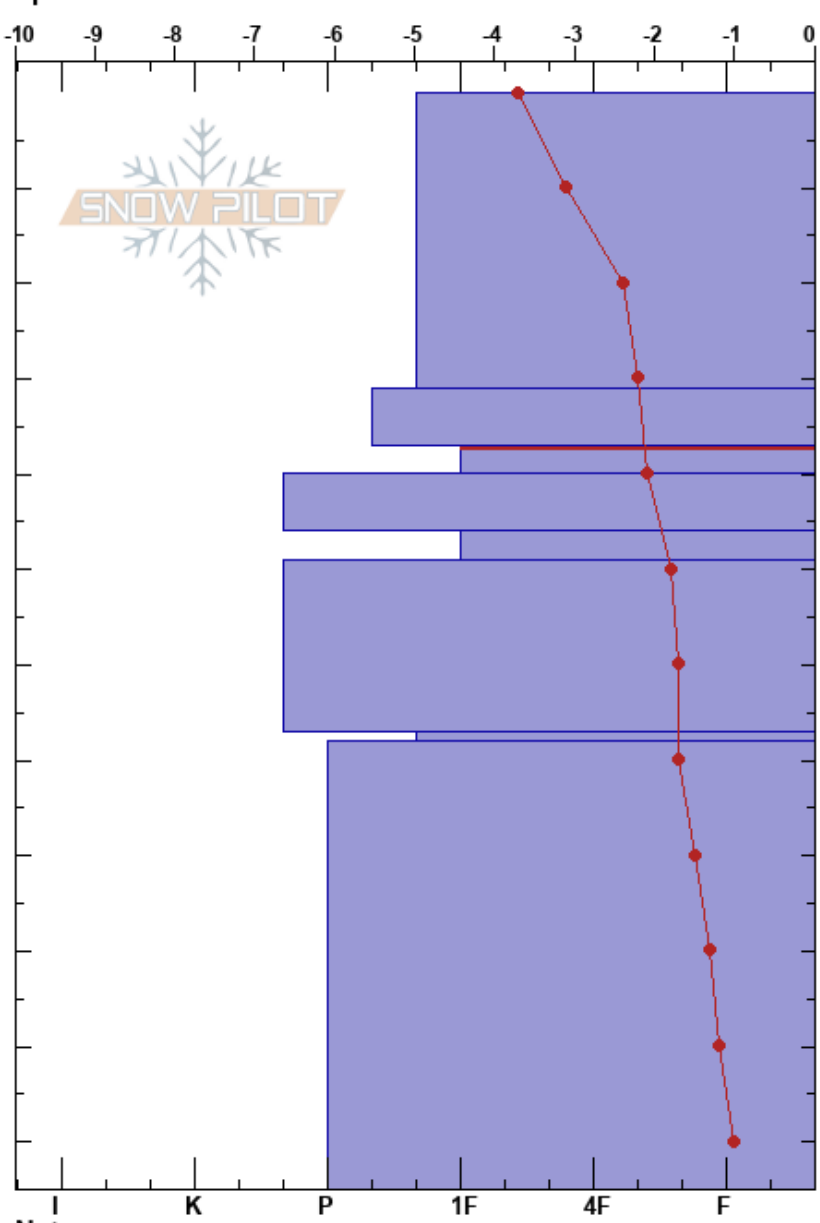

Klkeattahnjukur  
 Tröllaskagi  
 Iceland  
**Elevation:** 580 m  
**Aspect:** NE  
**Specifics:**

Gestur Hansson  
 23/03/2024 - 14:00  
**Co-ord:** 66.11993N, -18.99646W  
**Slope Angle:** 32°  
**Wind Loading:**

**Stability:**  
**Air Temperature:** -5°C  
**Sky Cover:** OVC  
**Precipitation:** S-1  
**Wind:** NE Light Breeze

**HS:**120  
**PF:**35 37-40cm:Problematic layer

Form	Crystal		ρ kg/m³	Stability tests & Layer comments
	Size	Moisture		
=				
/				
•				
⊖ (□)				← PST35/90 (End) @37cm
⊖⊖				← CT11, SP @37cm
⊖				← ECTP12 @37cm
⊖⊖				← CT18, SP @46cm
⊖ (♡)				
♡				