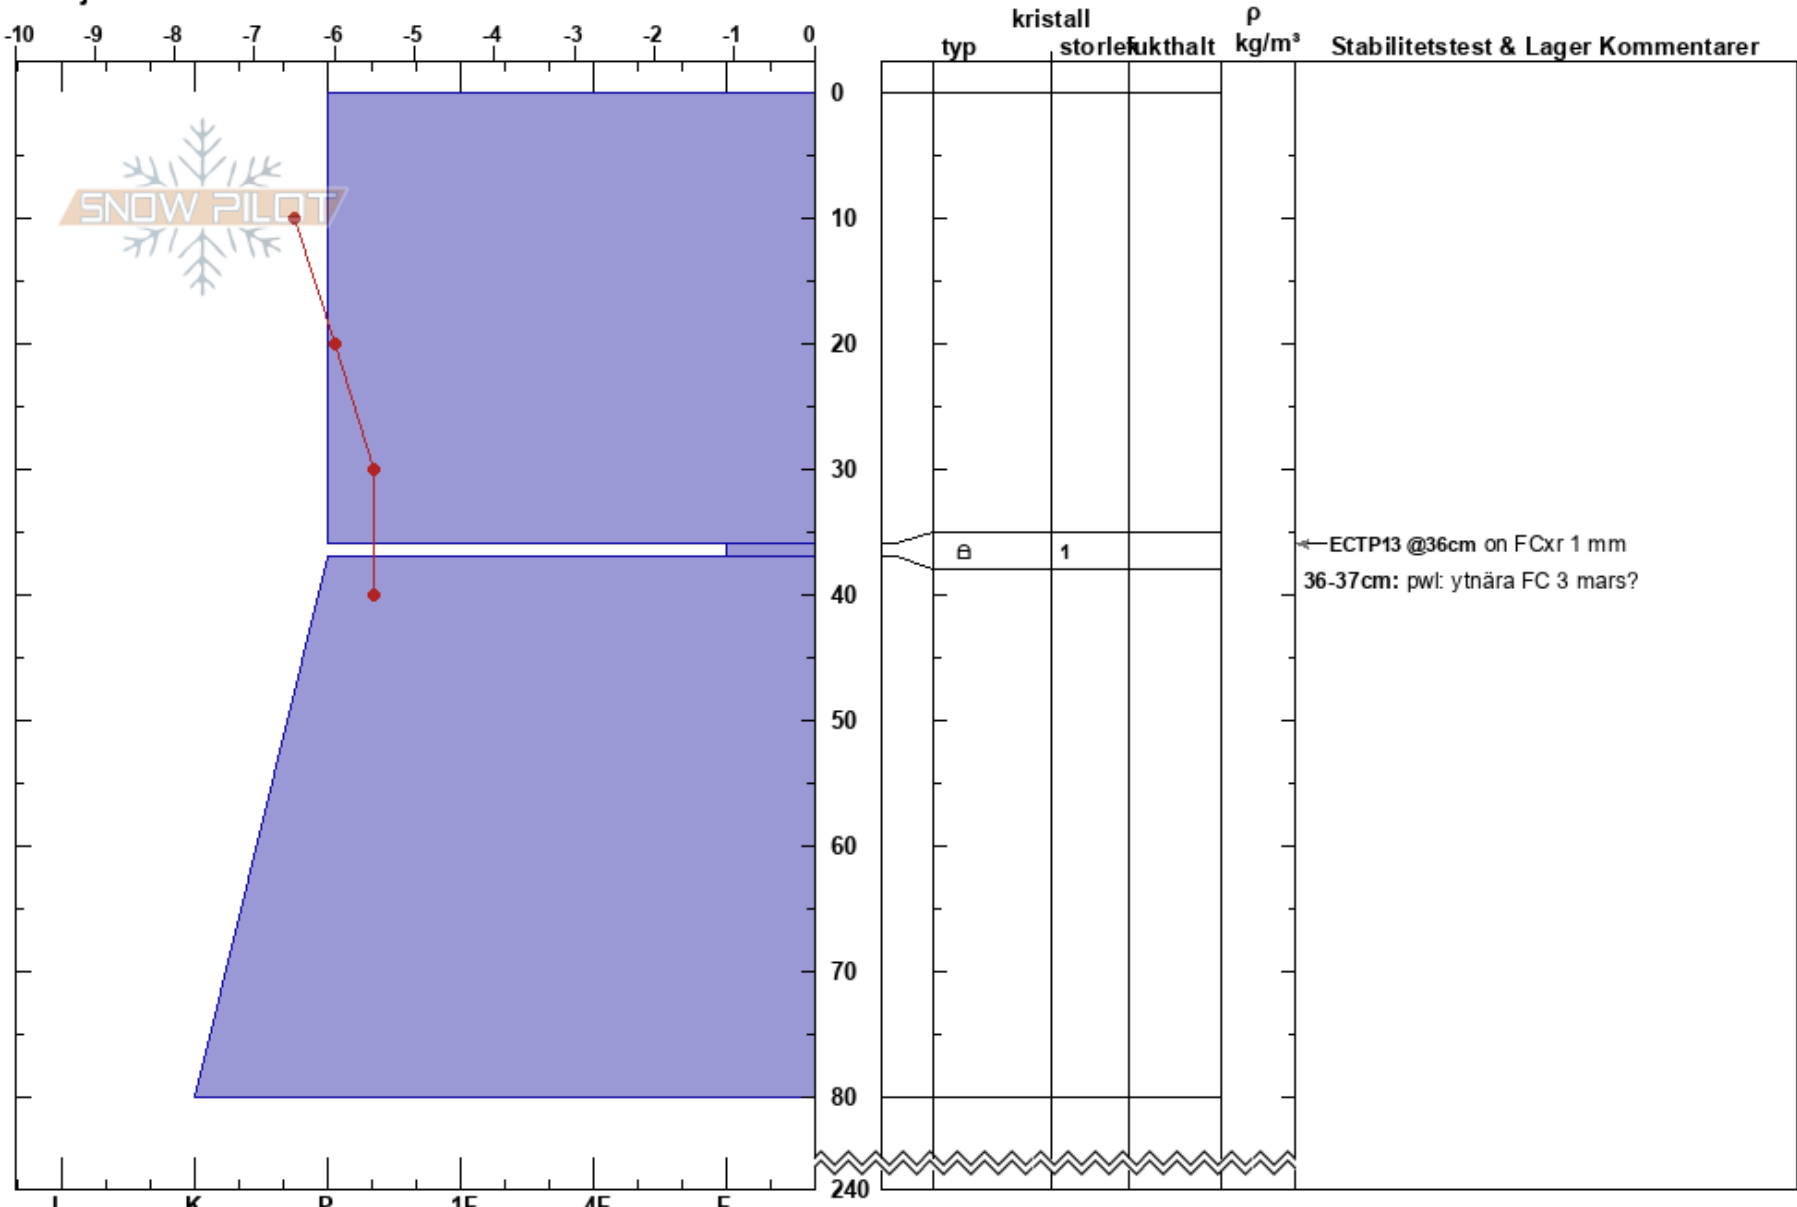

Slätta TL
Abisko
Sweden
Höjd: 681 m
Väderstreck: E
Detaljerna:

Moa Almqvist almqvist
23/03/2024 - 12:00
Koordinat: 68.34214N, 18.70088W
Lutning: 30°
Snödrev: yes

Instabilitet: **HS:240**
Lufttemperatur: -7°C PF:0 36-37cm: pwl: ytnära FC 3 mars?
Molnighet: BKN
Nederbörd: S-1
Vind: NE Måttlig vind (8-11 m/s)

Noteringar (beskrivning av terräng): Mycket lätt marknära drev, bäckformation nedanför träd. Grävde bara 80 pga mycket hårt