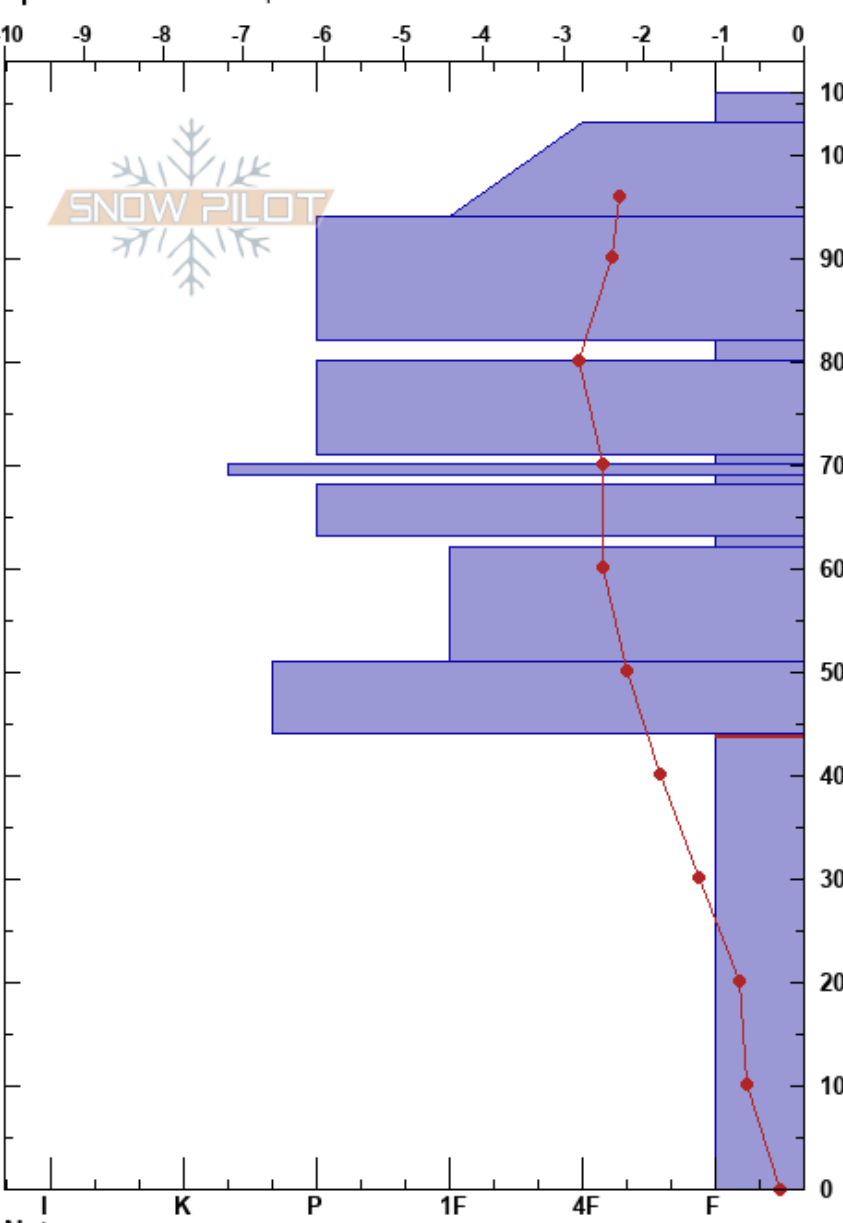

Kellostapuli  
 Finland  
 Elevation: 350 m  
 Aspect: N  
 Specifics: We skied slope

Tuomo Poukkanen  
 22/03/2024 - 18:00  
 Co-ord: 67.59072N, 24.24702E  
 Slope Angle: 28°  
 Wind Loading: yes

Stability: Fair  
 Air Temperature: -1.4°C  
 Sky Cover: X  
 Precipitation: S-1  
 Wind: E

HS:106  
 PF:15  
 44-0cm: Problematic layer

Height (cm)	Crystal		Moisture	$\rho$ kg/m <sup>3</sup>	Stability tests & Layer comments
	Form	Size			
106	↔r	1			
100					
90					
80					
70	⊙⊙				
60					
50					
44					← CT13, SC @44cm ← ECTP19 @44cm
40					
30					
20	^	2-3			
10					
0					

Notes: Maa kivirakkaa. Alemmalta lähtövyöhykkeeltä.