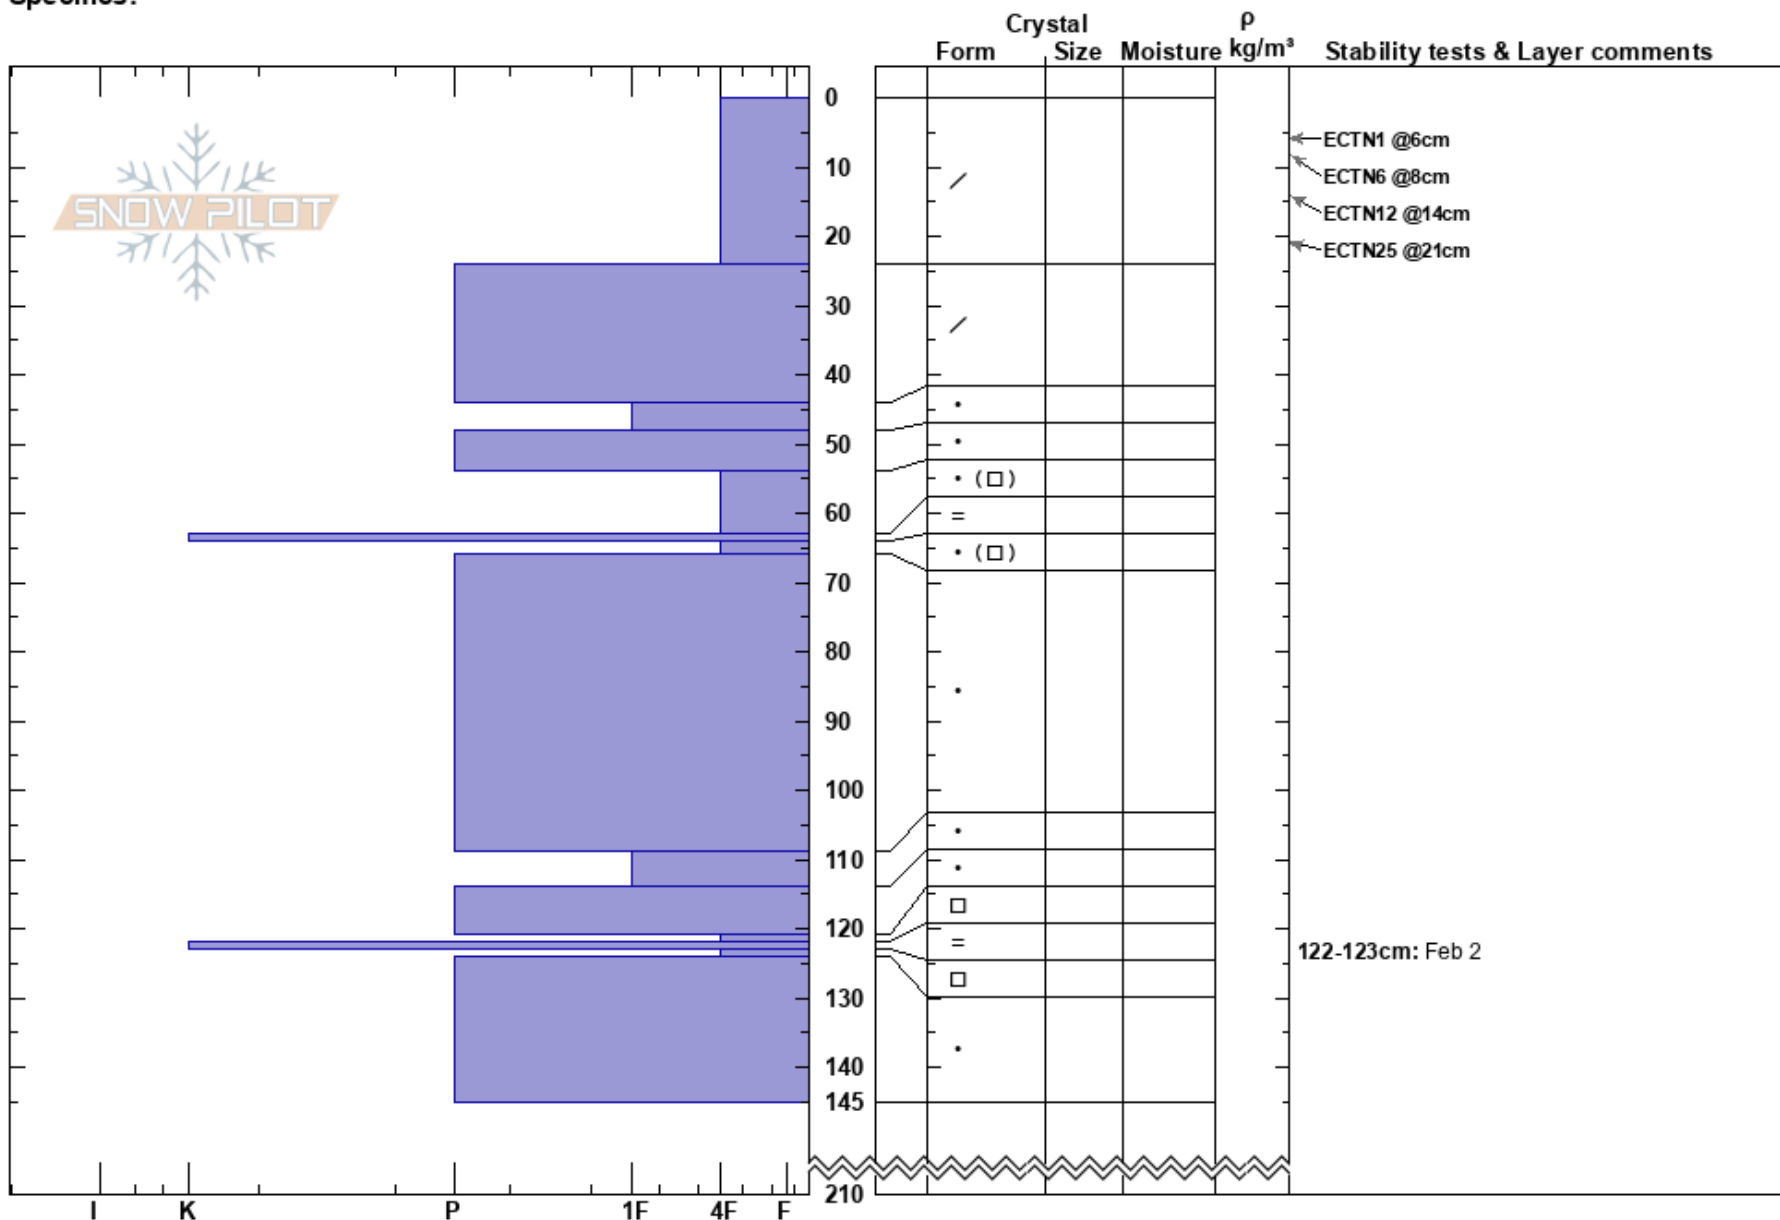

Brottkantsprofil Hamra
 Funäsfjällen
 Sweden
Elevation: 870 m
Aspect: NE
Specifics:

Matilda Johansson
 22/03/2024 - 11:00
Co-ord: 33V 357170E 6940441N
Slope Angle: 45°
Wind Loading: yes

Stability: **HS:**210
Air Temperature: -0.6°C **PF:**20
Sky Cover: BKN
Precipitation: NO
Wind: S Moderate

Layer Notes:
 122-123cm: Feb 2
 122-123cm: Problematic layer

Notes: Brottkantsprofil efter Xe sprängning 20/03/24 med brottkant 1m.