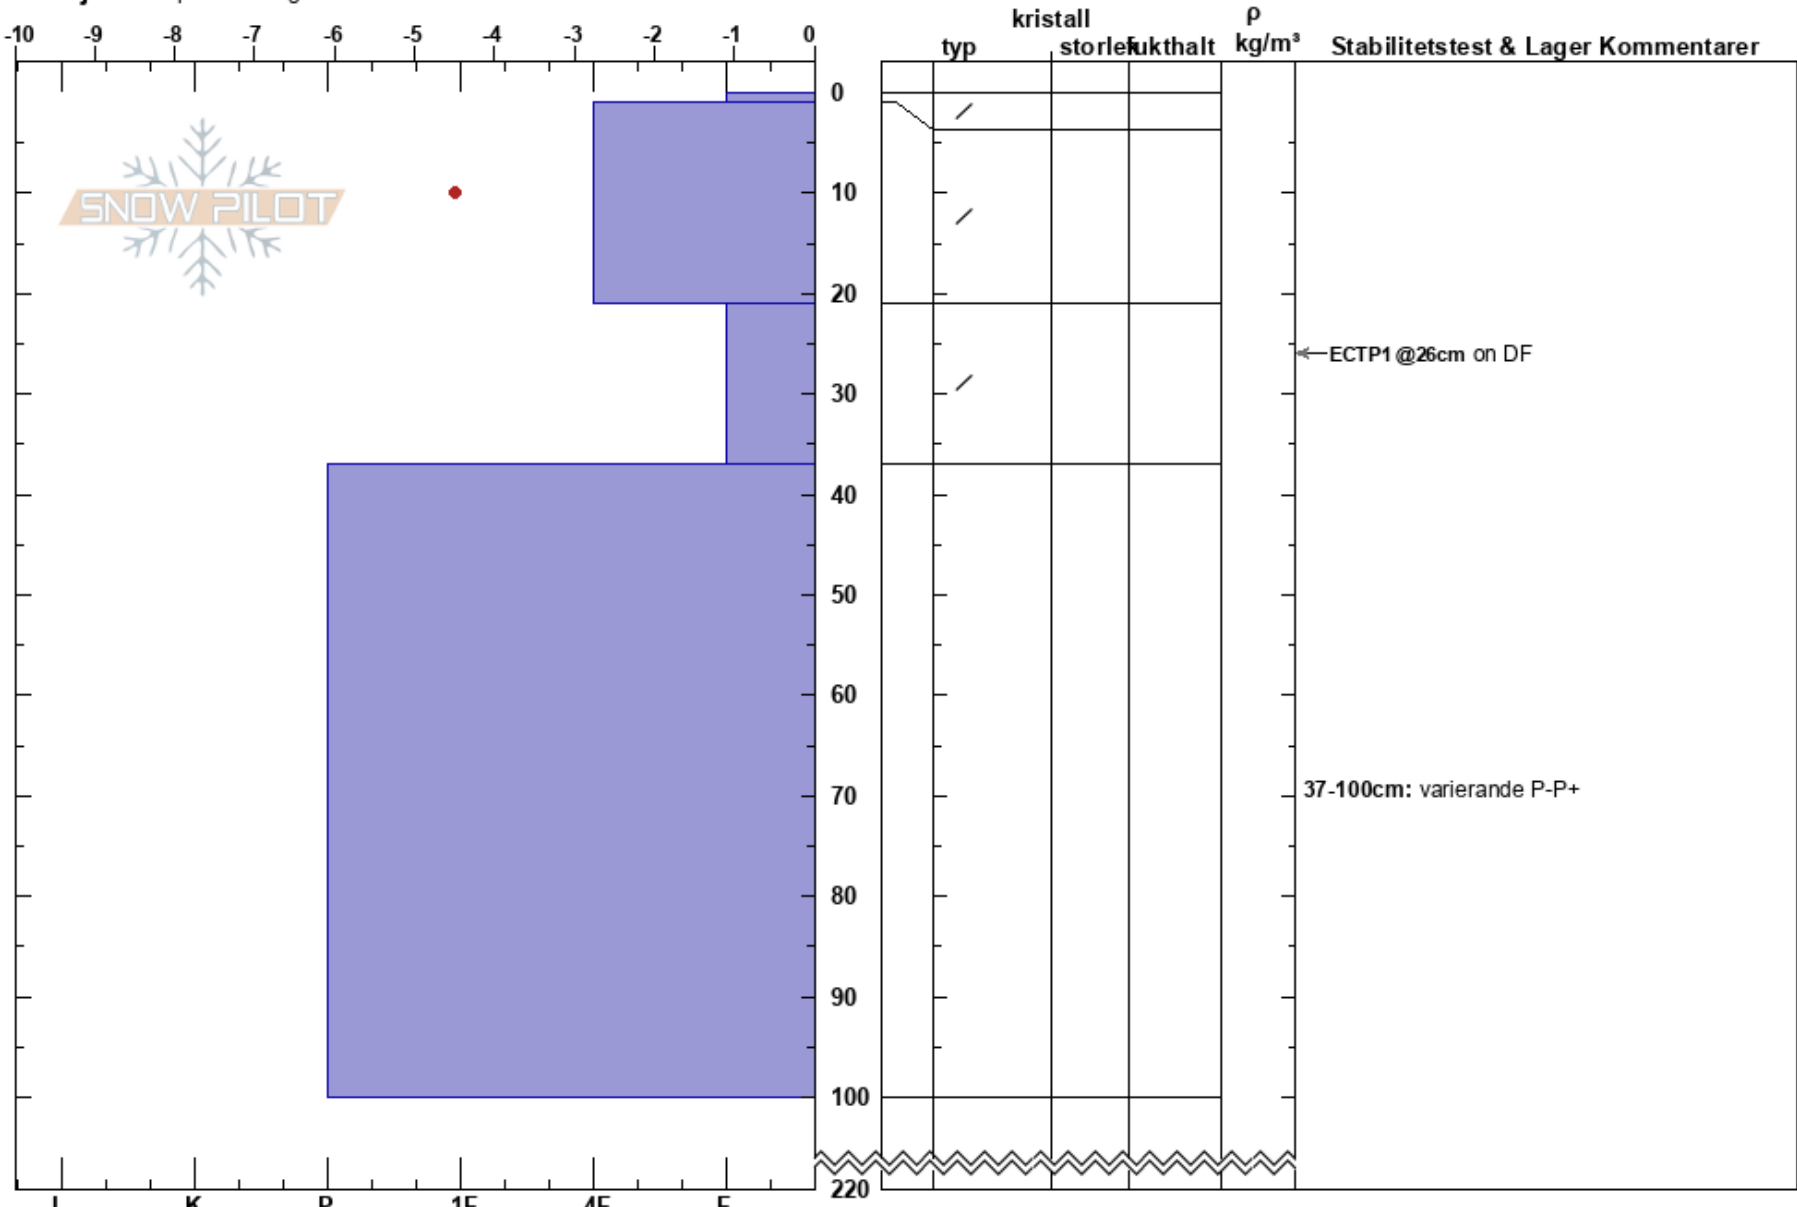

Nagirvarri
 Abisko
 Sweden
 Höjd: 720 m
 Väderstreck: W
 Detaljerna: Sprickbildningar

Moa Almqvist almqvist
 22/03/2024 - 09:50
 Koordinat: 68.19765N, 19.71883W
 Lutning: 29°
 Snödrev: yes

Instabilitet: Poor HS:220 Lager Kommentarer:
 Lufttemperatur: -4°C PF:35 37-100cm: varierande P-P+
 Molnighet: OVC
 Nederbörd: S1
 Vind: SE Måttlig vind (8-11 m/s)

Noteringar (beskrivning av terräng): NV läslutning. Fläckvis med drevsnö i flack terräng, i brant ligger det mera. Under den senaste drevsnön mycket hård snö överallt.