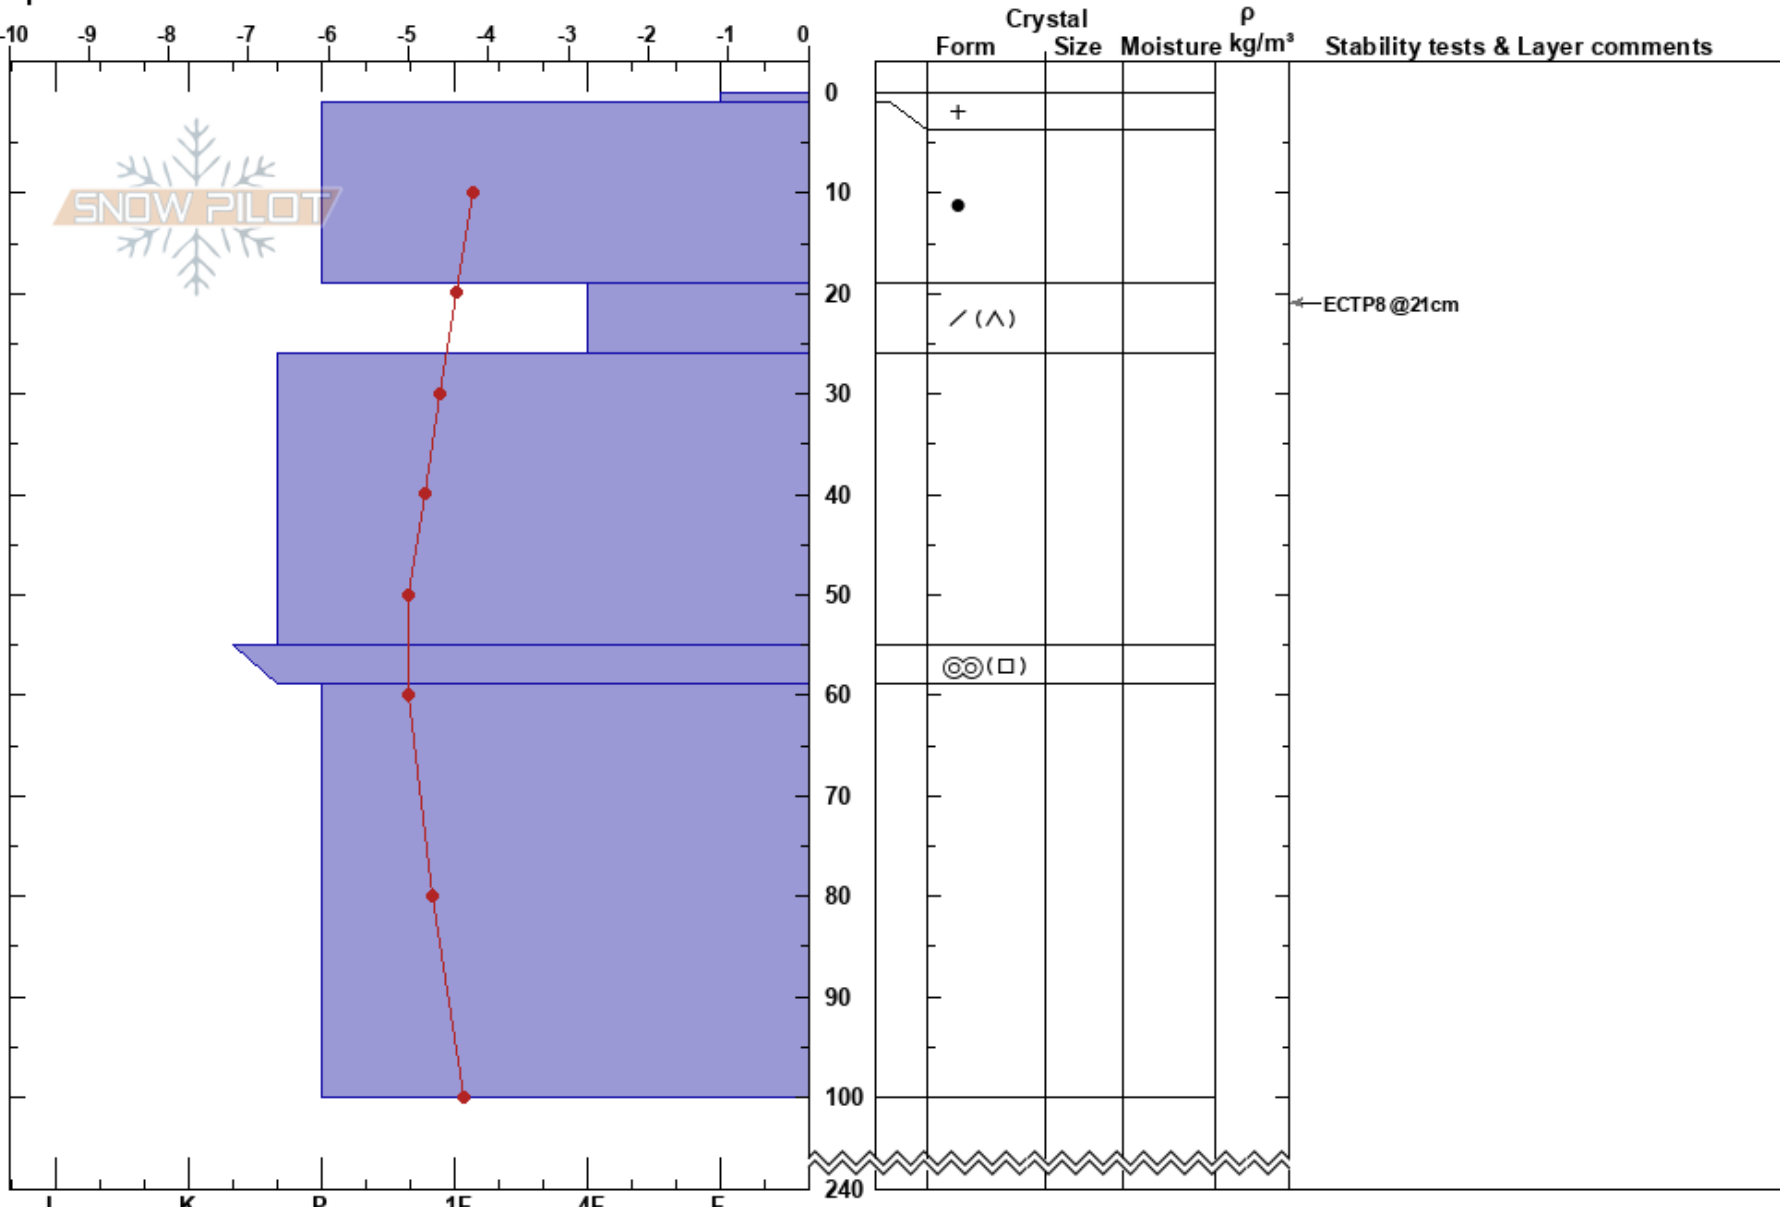

Lusphobben Umasjö
 Västra Vindelfjällen
 Sweden
Elevation: 779 m
Aspect: 325°
Specifics:

Sam Hedman
 22/03/2024 - 10:50
Co-ord: 65.96349N, 15.06097E
Slope Angle: 33°
Wind Loading: previous

Stability:
Air Temperature: -2°C
Sky Cover: OVC
Precipitation: S-1
Wind: SE Light Breeze

HS:240 **Layer Notes:**
 19-26cm: Problematic layer

Notes: Drevat under natten. God sprickutbredning i drevsnön vid TL. Små flak. Fuktig snö i skogen.