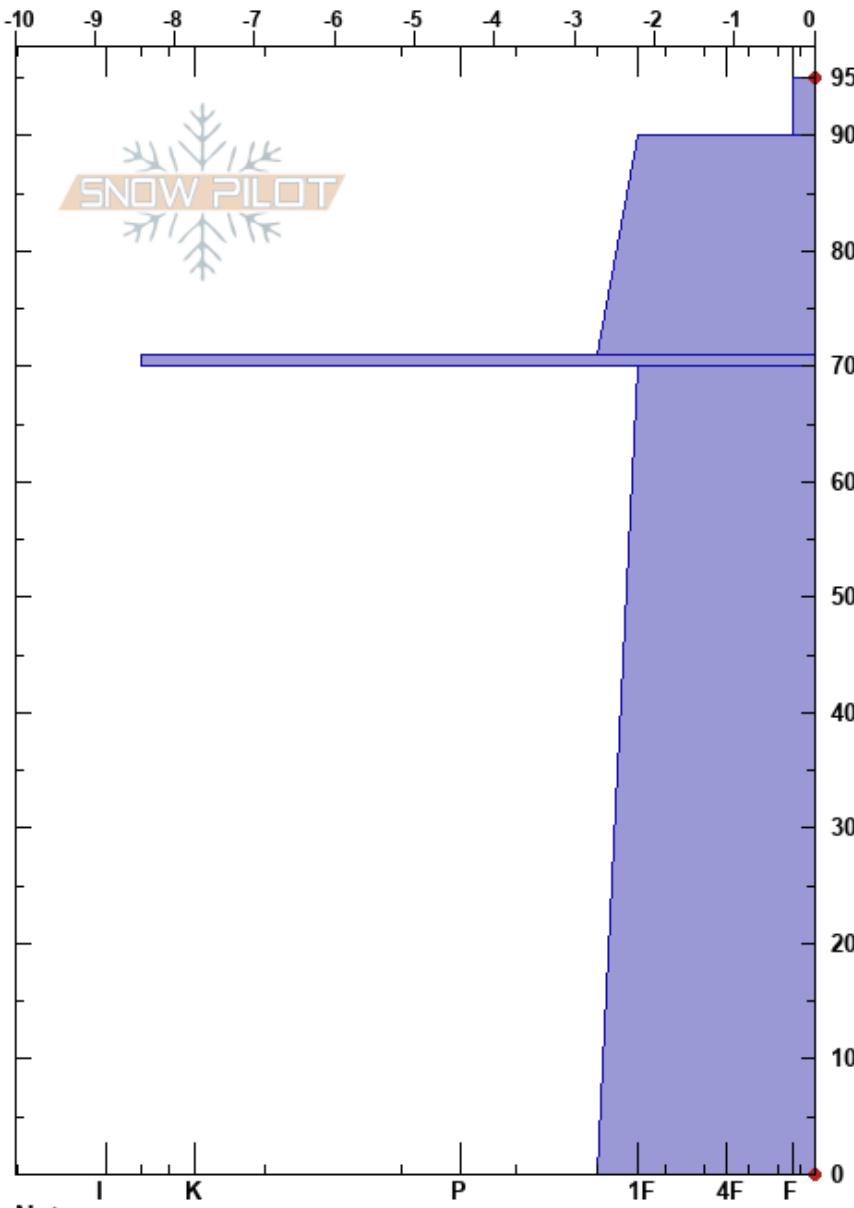

Hoyo Oscuro  
 Picos de Europa  
 Spain  
 Elevación: 2184 m  
 Exposición: S  
 Específicas:

Alberto Mediavilla  
 21/03/2024 - 12:00  
 Coordinada: 43.16170N, -4.83380W  
 Ángulo de inclinación: 36°  
 Carga del Viento:

Estabilidad: Media  
 Temp. del aire: 9°C  
 Cielo: SCT  
 Precipitación: NO  
 Viento: S Brisa leve

HS:95  
 71-70cm:Problematic layer

Pruebas de estabilidad y notas de capa

Tipo	Cristal		ρ kg/m³
	Tam	Humedad	
°°	1.5		
°°	1.5	W	460
			520
☞	1.5	M-W	
■			540
☞	1.5	M-W	