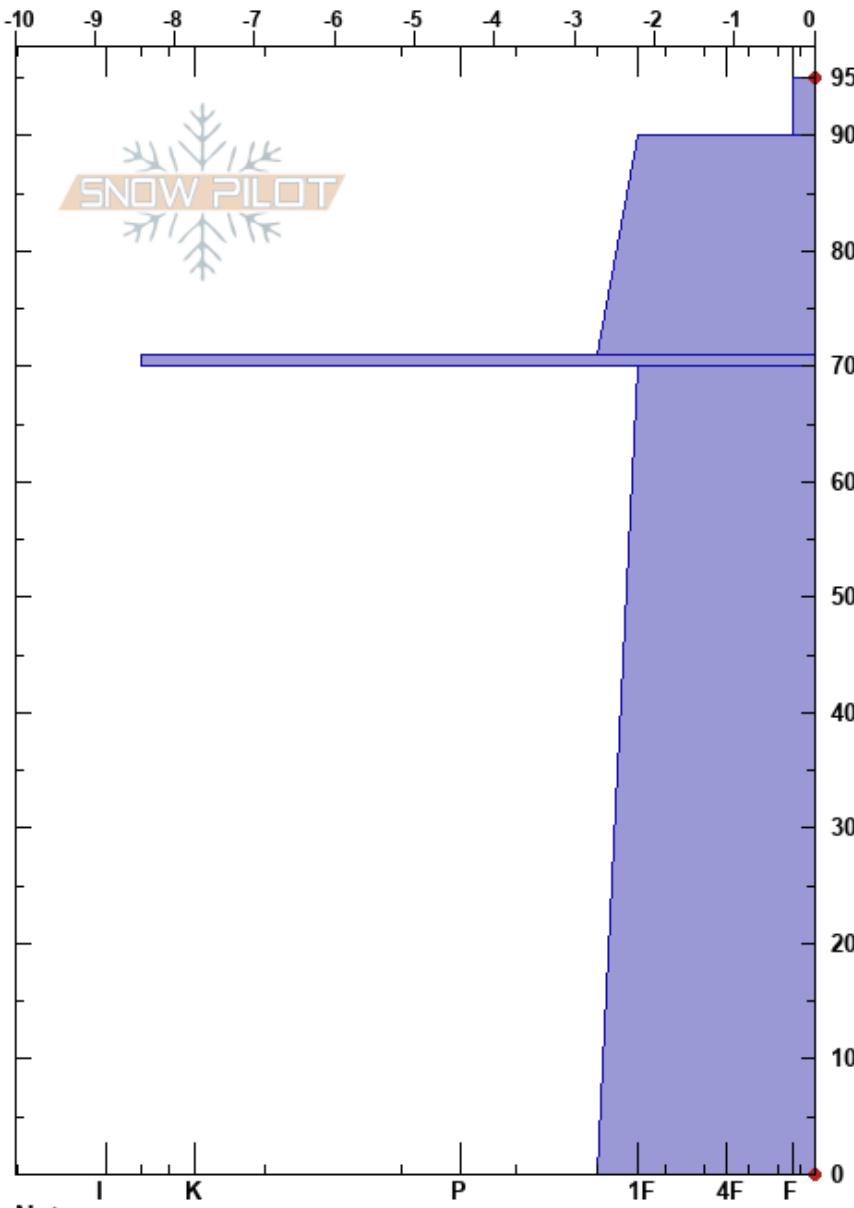

Hoyo Oscuro  
 Picos de Europa  
 Spain  
 Elevación: 2184 m  
 Exposición: S  
 Específicas:

Alberto Mediavilla  
 21/03/2024 - 12:00  
 Coordinada: 43.16170N, -4.83380W  
 Ángulo de inclinación: 36°  
 Carga del Viento:

Estabilidad: Media  
 Temp. del aire: 9°C  
 Cielo: SCT  
 Precipitación: NO  
 Viento: S Brisa leve

HS:95  
 71-70cm:Problematic layer

Pruebas de estabilidad y notas de capa

Tipo	Cristal		ρ kg/m³
	Tam	Humedad	
°°	1.5		460
°°	1.5	W	520
☞	1.5	M-W	
■			540
☞	1.5	M-W	