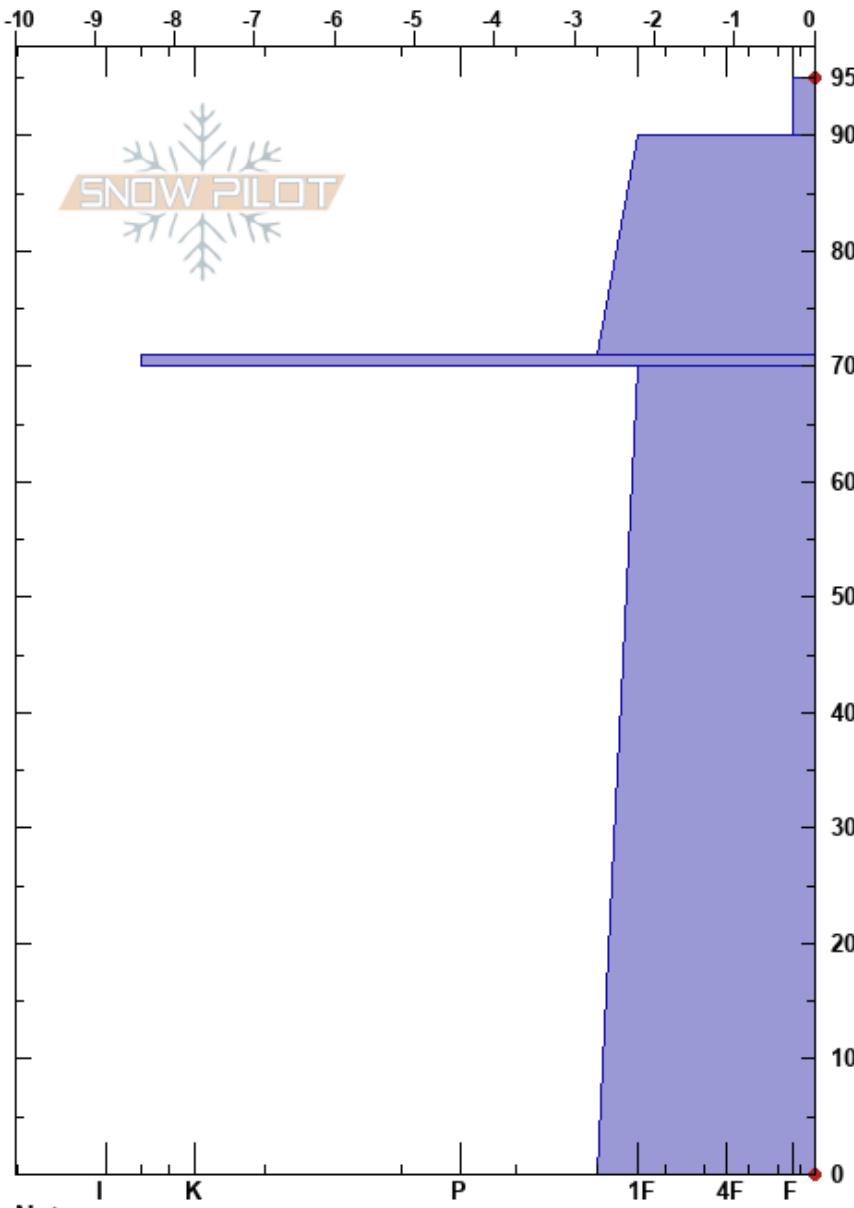

Hoyo Oscuro
 Picos de Europa
 Spain
 Elevación: 2184 m
 Exposición: S
 Específicas:

Alberto Mediavilla
 21/03/2024 - 12:00
 Coordinada: 43.16170N, -4.83380W
 Ángulo de inclinación: 36°
 Carga del Viento:

Estabilidad: Media
 Temp. del aire: 9°C
 Cielo: SCT
 Precipitación: NO
 Viento: S Brisa leve

HS:95
 71-70cm:Problematic layer

Pruebas de estabilidad y notas de capa

Tipo	Cristal		ρ kg/m³
	Tam	Humedad	
°°	1.5		
°°	1.5	W	460
			520
☞	1.5	M-W	
■			540
☞	1.5	M-W	