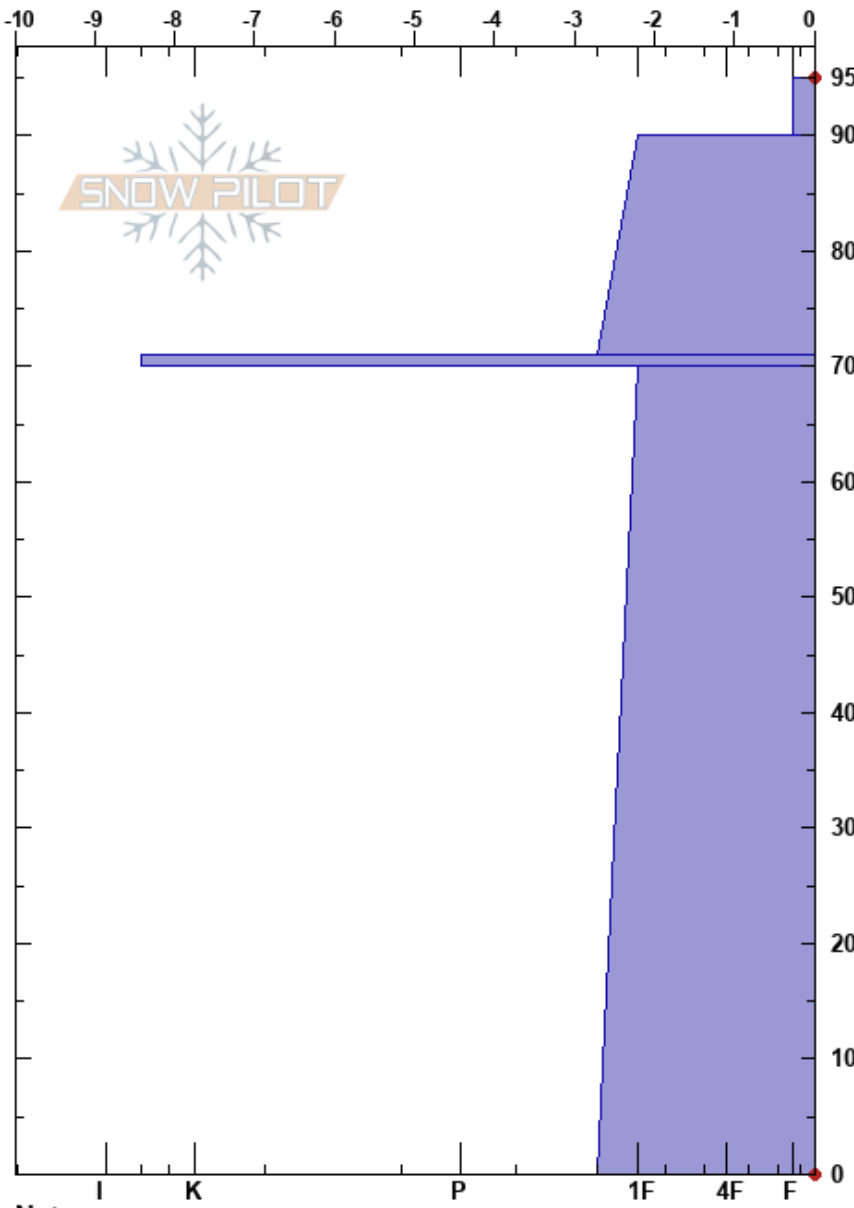

Hoyo Oscuro
 Picos de Europa
 Spain
 Elevación: 2184 m
 Exposición: S
 Específicas:

Alberto Mediavilla
 21/03/2024 - 12:00
 Coordinada: 43.16170N, -4.83380W
 Ángulo de inclinación: 36°
 Carga del Viento:

Estabilidad: Media
 Temp. del aire: 9°C
 Cielo: SCT
 Precipitación: NO
 Viento: S Brisa leve

HS:95
 71-70cm:Problematic layer

Pruebas de estabilidad y notas de capa

Tipo	Cristal		ρ kg/m³
	Tam	Humedad	
°°	1.5		460
°°	1.5	W	520
☞	1.5	M-W	
■			540
☞	1.5	M-W	