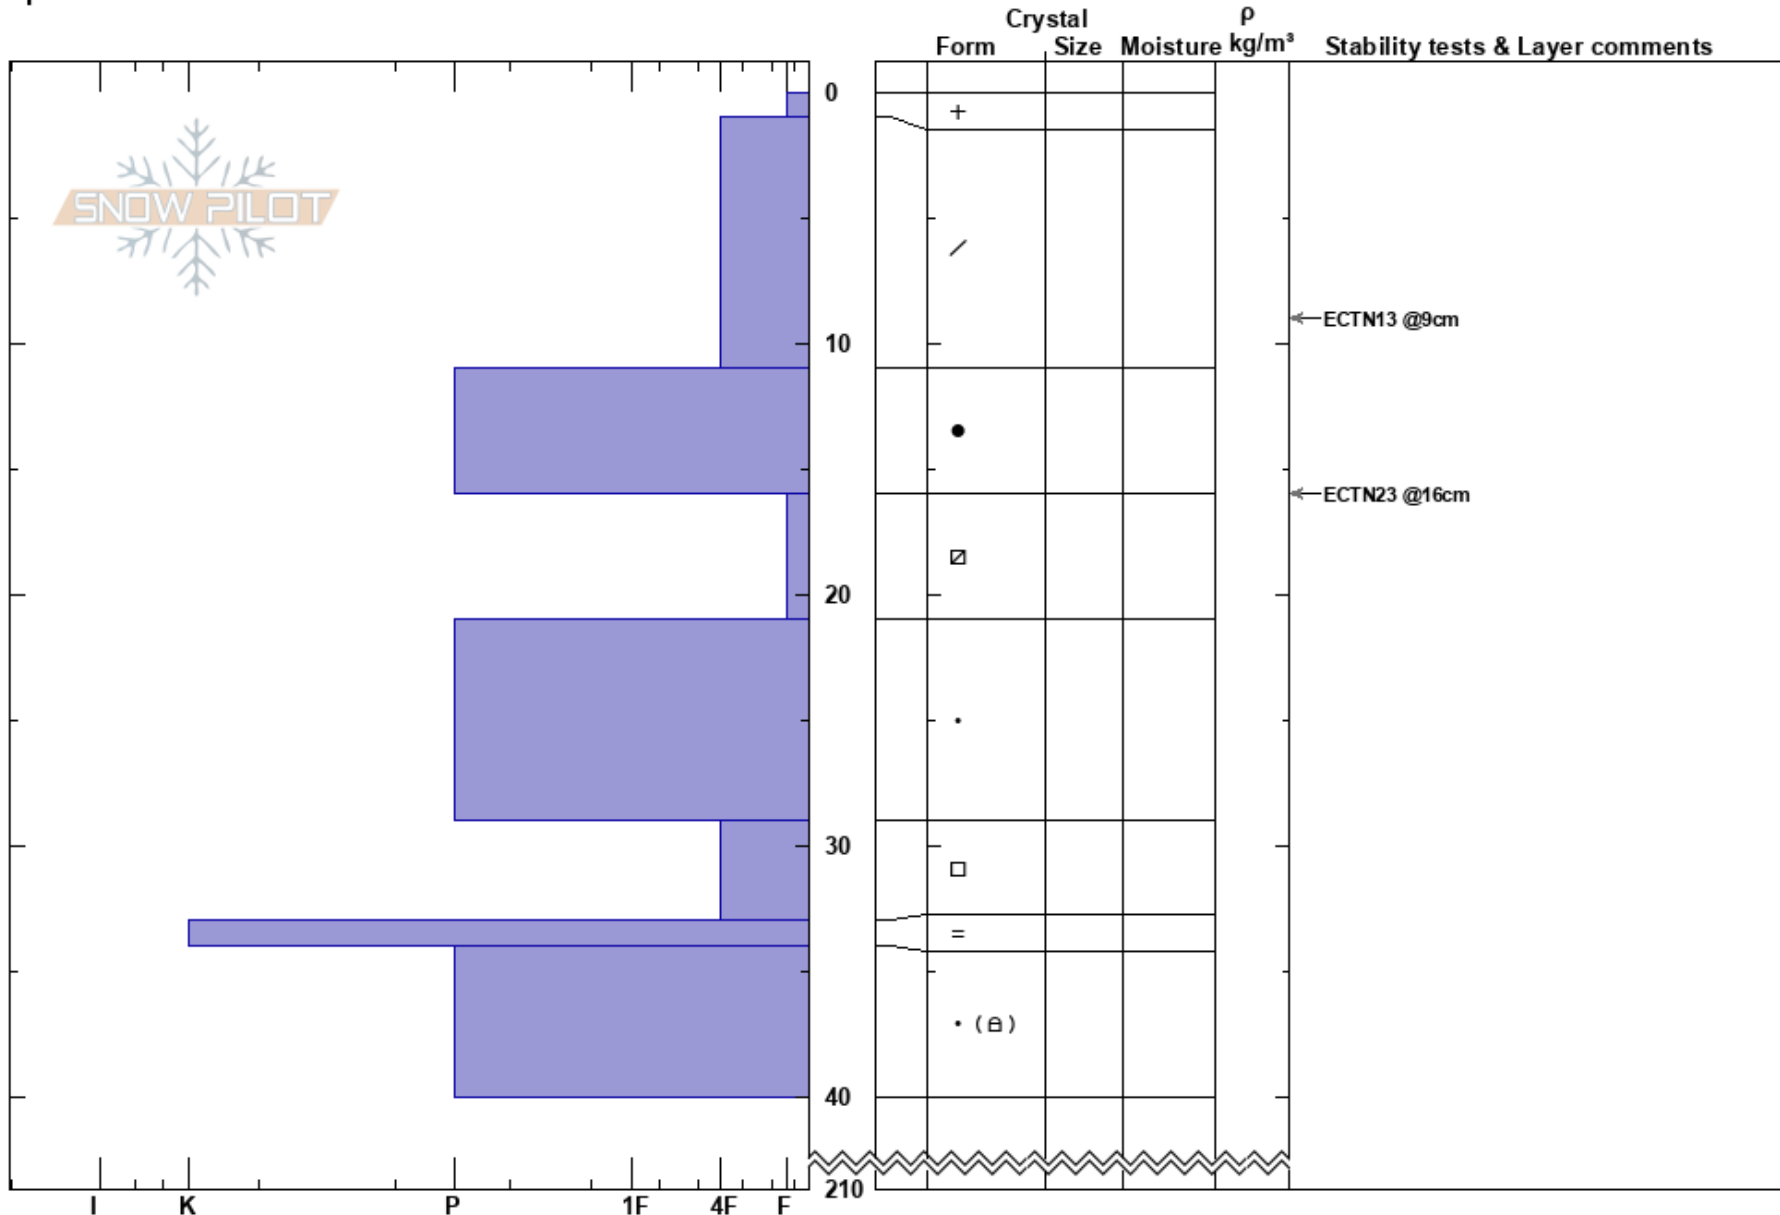

Skenören NÖ  
 Funäsfjällen  
 Sweden  
**Elevation:** 1053 m  
**Aspect:** NE  
**Specifics:**

Matilda Johansson  
 21/03/2024 - 12:00  
**Co-ord:** 33V 363005E 6947075N  
**Slope Angle:** 25°  
**Wind Loading:** yes

**Stability:** HS:210  
**Air Temperature:** -2.5°C **PF:** 10  
**Sky Cover:** SCT  
**Precipitation:** S-1  
**Wind:** S Moderate

**Layer Notes:**

**Notes:** ALP. Drevsnö.