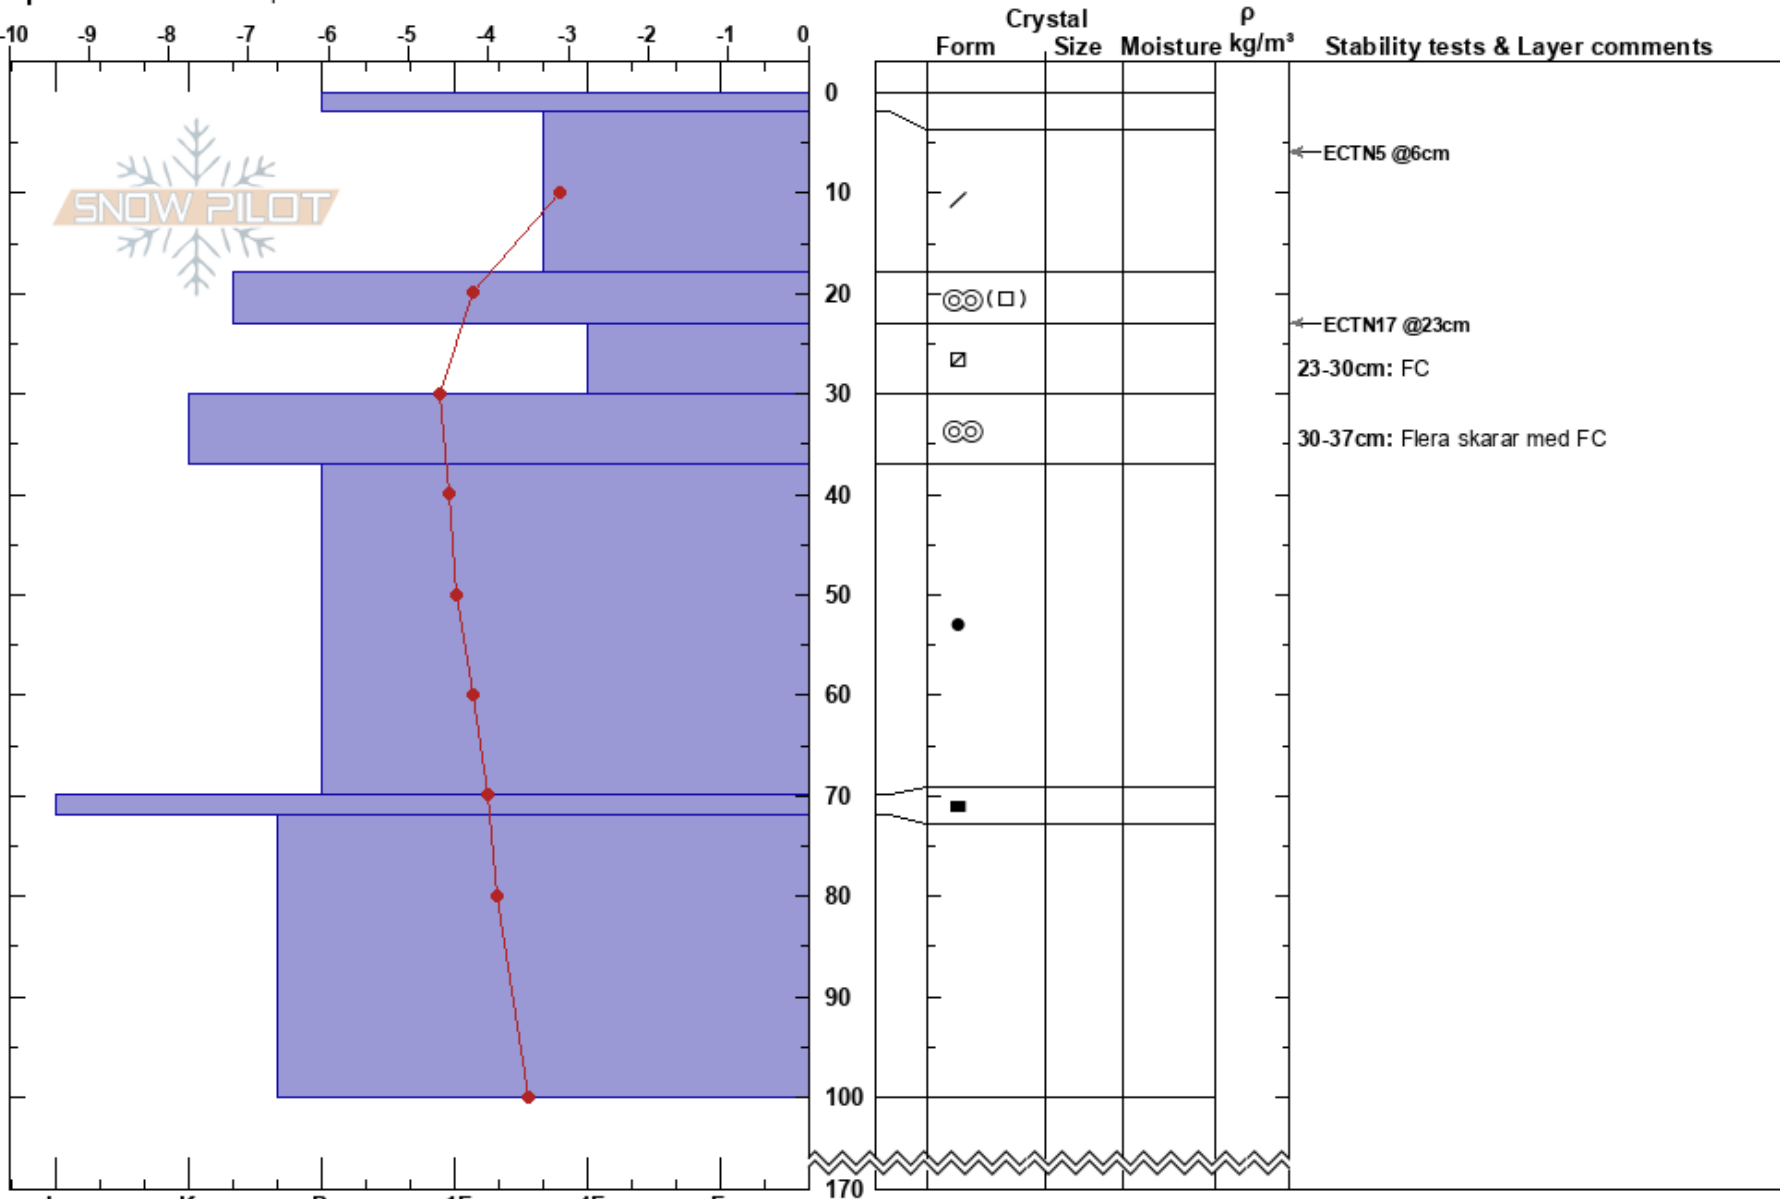

Vaellietkjähke
 Västra Vindelfjällen
 Sweden
Elevation: 1010 m
Aspect: 150°
Specifics: We skied slope

Sam Hedman
 21/03/2024 - 11:05
Co-ord: 65.78673N, 15.30756E
Slope Angle: 33°
Wind Loading:

Stability:
Air Temperature: 4°C
Sky Cover: CLR
Precipitation: NO
Wind: Calm

HS: 170
Layer Notes:
 23-30cm: FC
 23-30cm: Problematic layer
 30-37cm: Flera skarar med FC

Notes: Varmt på testplatsen. Solen värmer upp snöytan till + grader. Flera hårdare MF/FC som överbryggar svagheter.