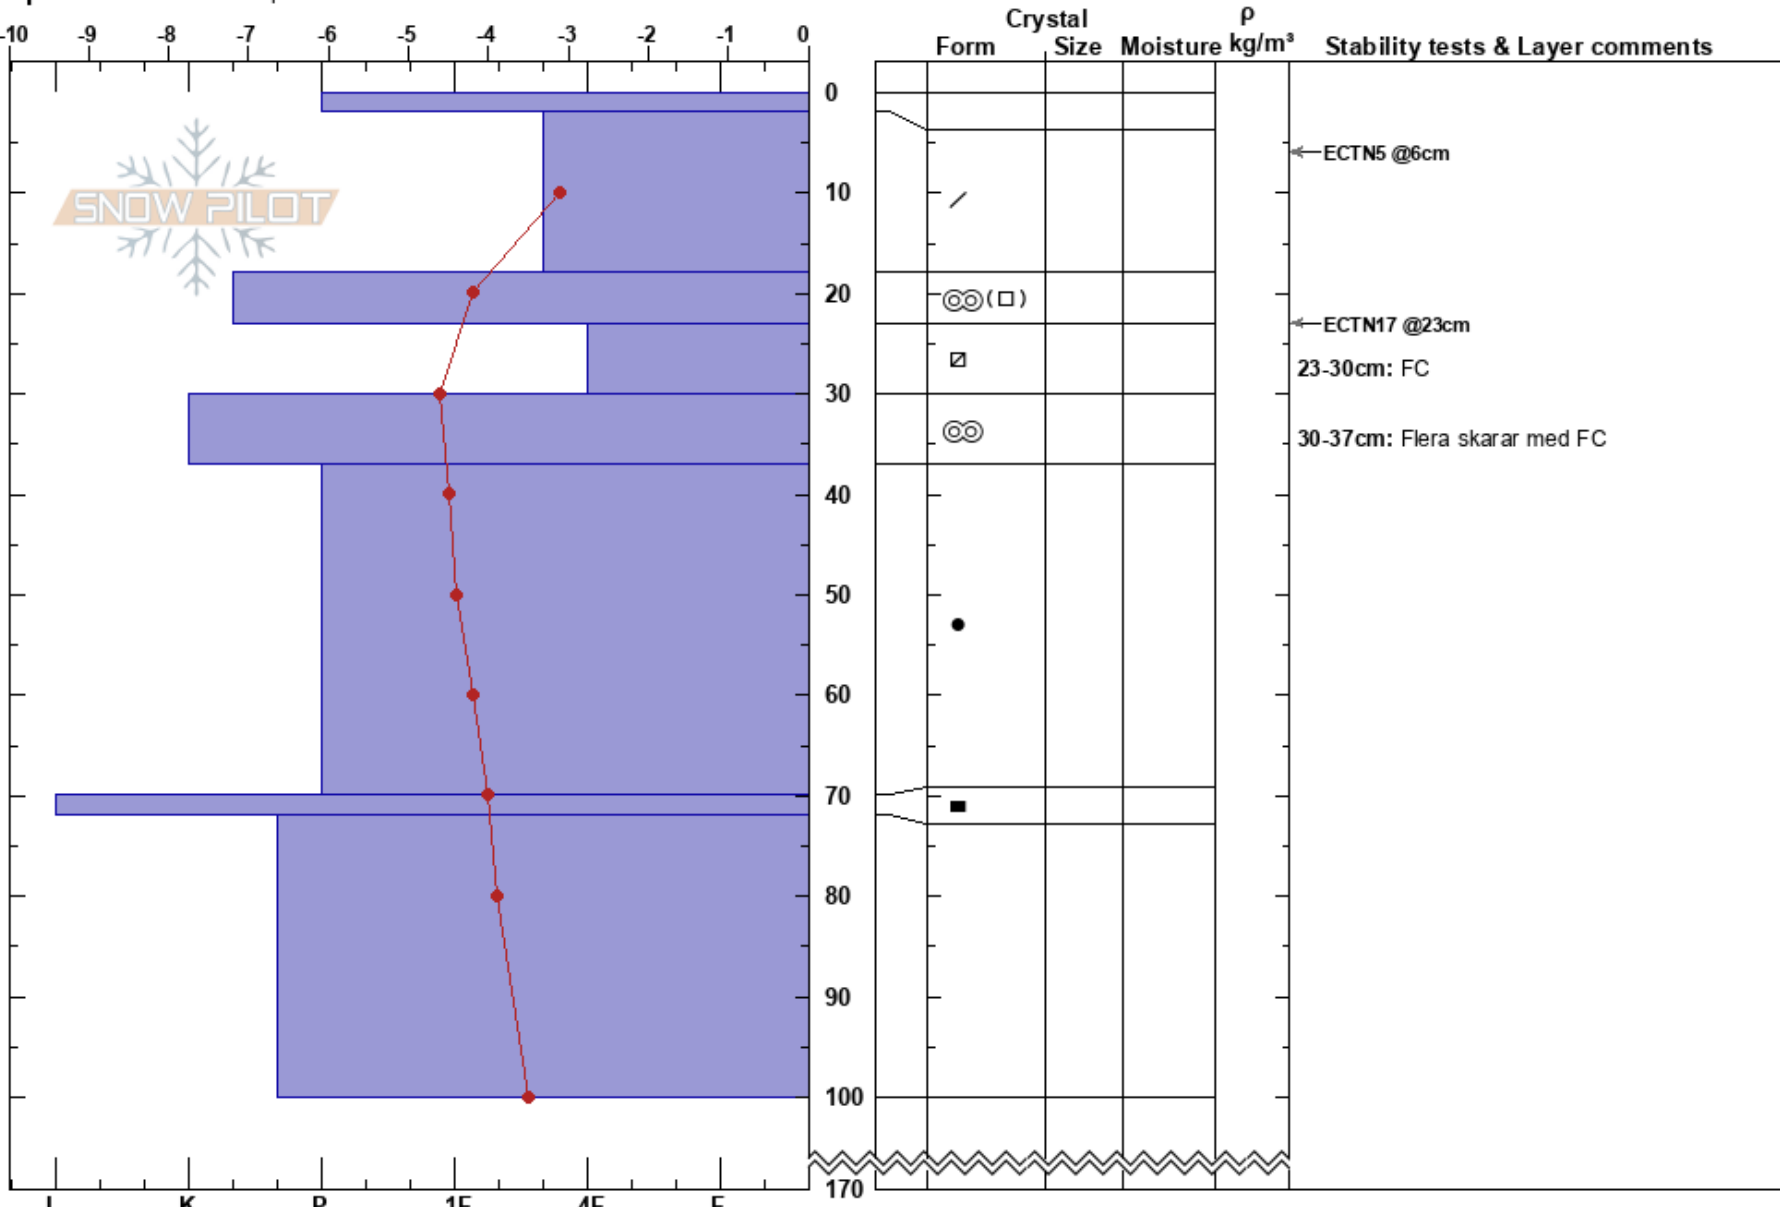

Vaellietkjähke
 Västra Vindelfjällen
 Sweden
Elevation: 1010 m
Aspect: 150°
Specifics: We skied slope

Sam Hedman
 21/03/2024 - 11:05
Co-ord: 65.78673N, 15.30756E
Slope Angle: 33°
Wind Loading:

Stability:
Air Temperature: 4°C
Sky Cover: CLR
Precipitation: NO
Wind: Calm

HS: 170
Layer Notes:
 23-30cm: FC
 23-30cm: Problematic layer
 30-37cm: Flera skarar med FC

Notes: Varmt på testplatsen. Solen värmer upp snöytan till + grader. Flera hårdare MF/FC som överbryggar svagheter.