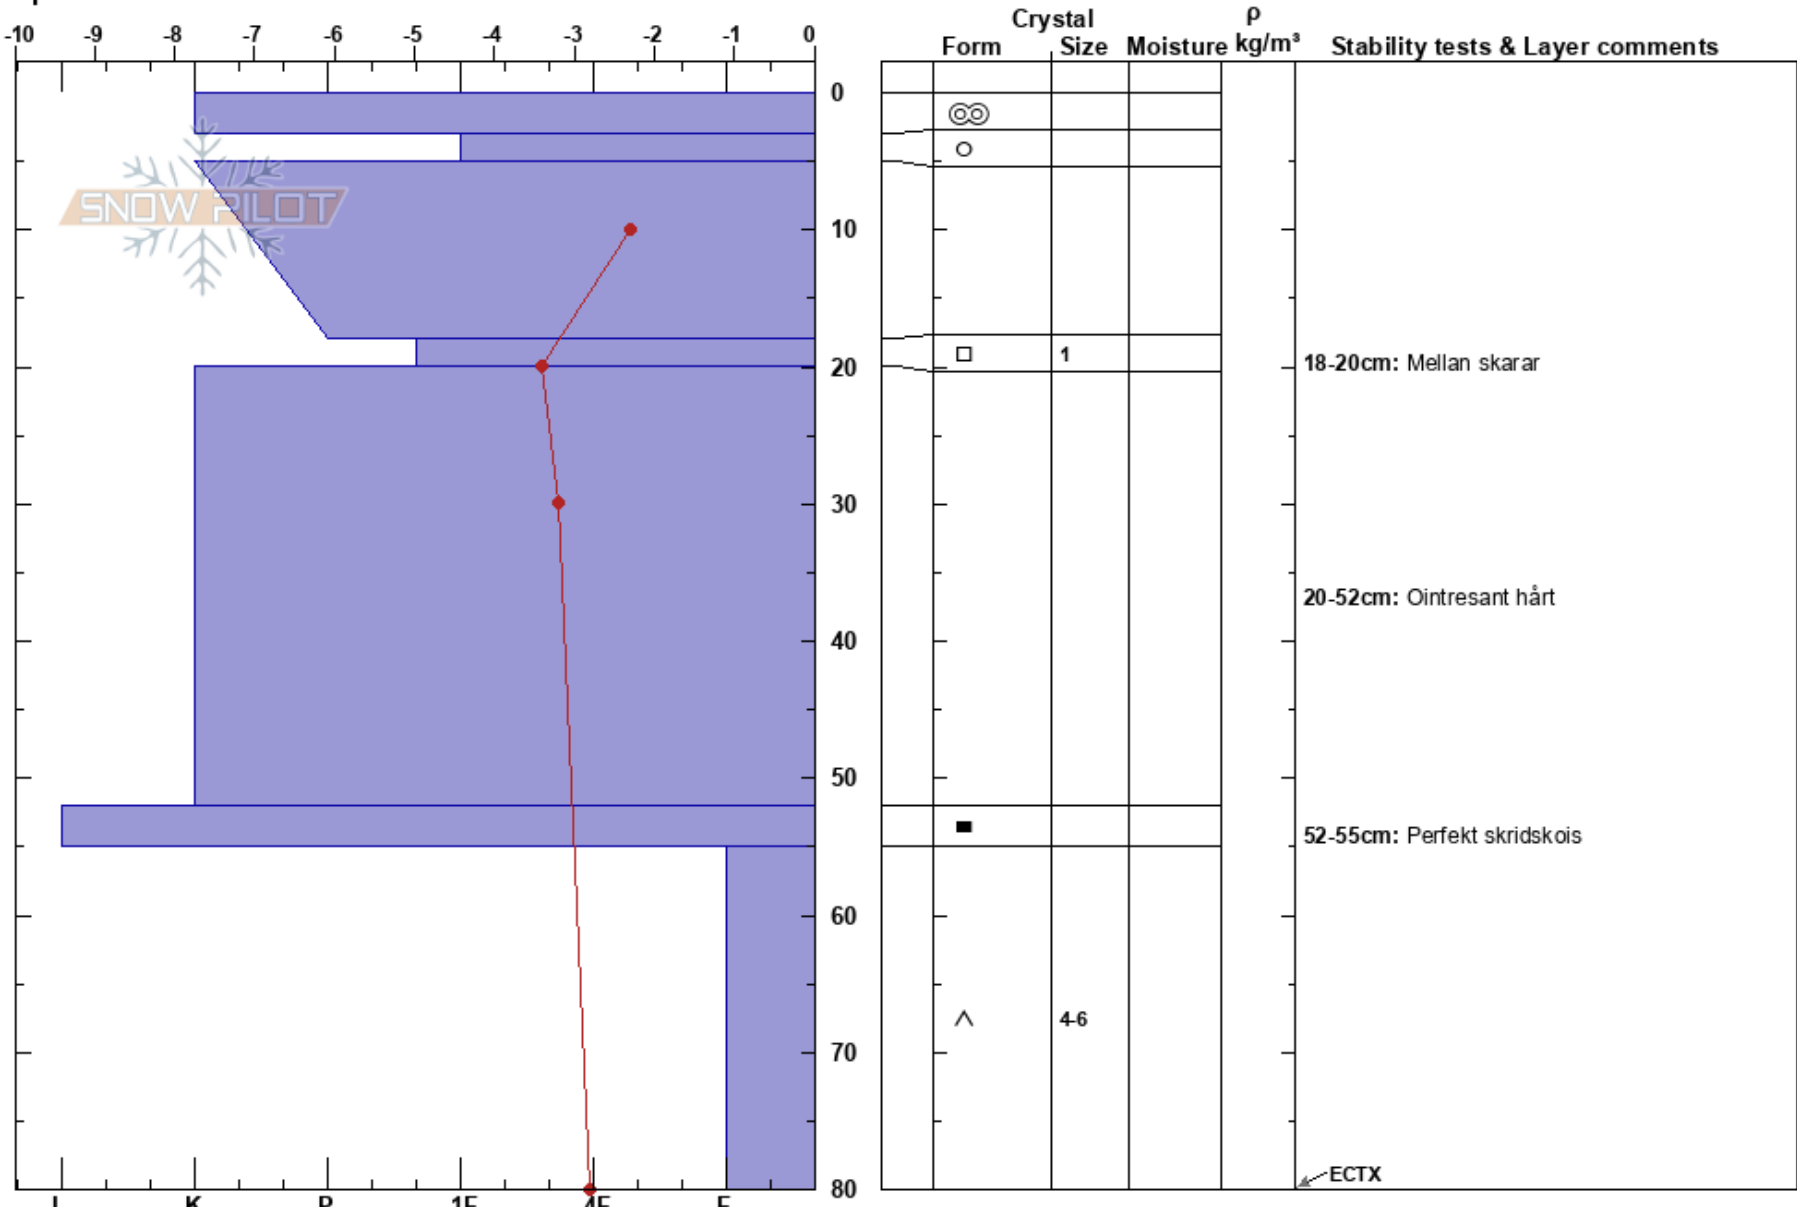

P-backen
 Kebnekaise
 Sweden
 Elevation: 1110 m
 Aspect: S
 Specifics:

John Nilsson
 21/03/2024 - 09:15
 Co-ord: 67.87885N, 18.61937E
 Slope Angle: 33°
 Wind Loading: no

Stability:
 Air Temperature: -3.8°C
 Sky Cover: FEW
 Precipitation: NO
 Wind: W Light Breeze

HS:85
 PF:0
 Layer Notes:
 18-20cm: Mellan skarar
 20-52cm: Ointresant hårt
 52-55cm: Perfekt skridskois

Notes: Skålformad sydsida. Letade rimfrost men hittade bara is och hårt. Hela snötäcket var bara olika värmeskarar med lite mjukare emellan. Facetter ibland men mest homogen