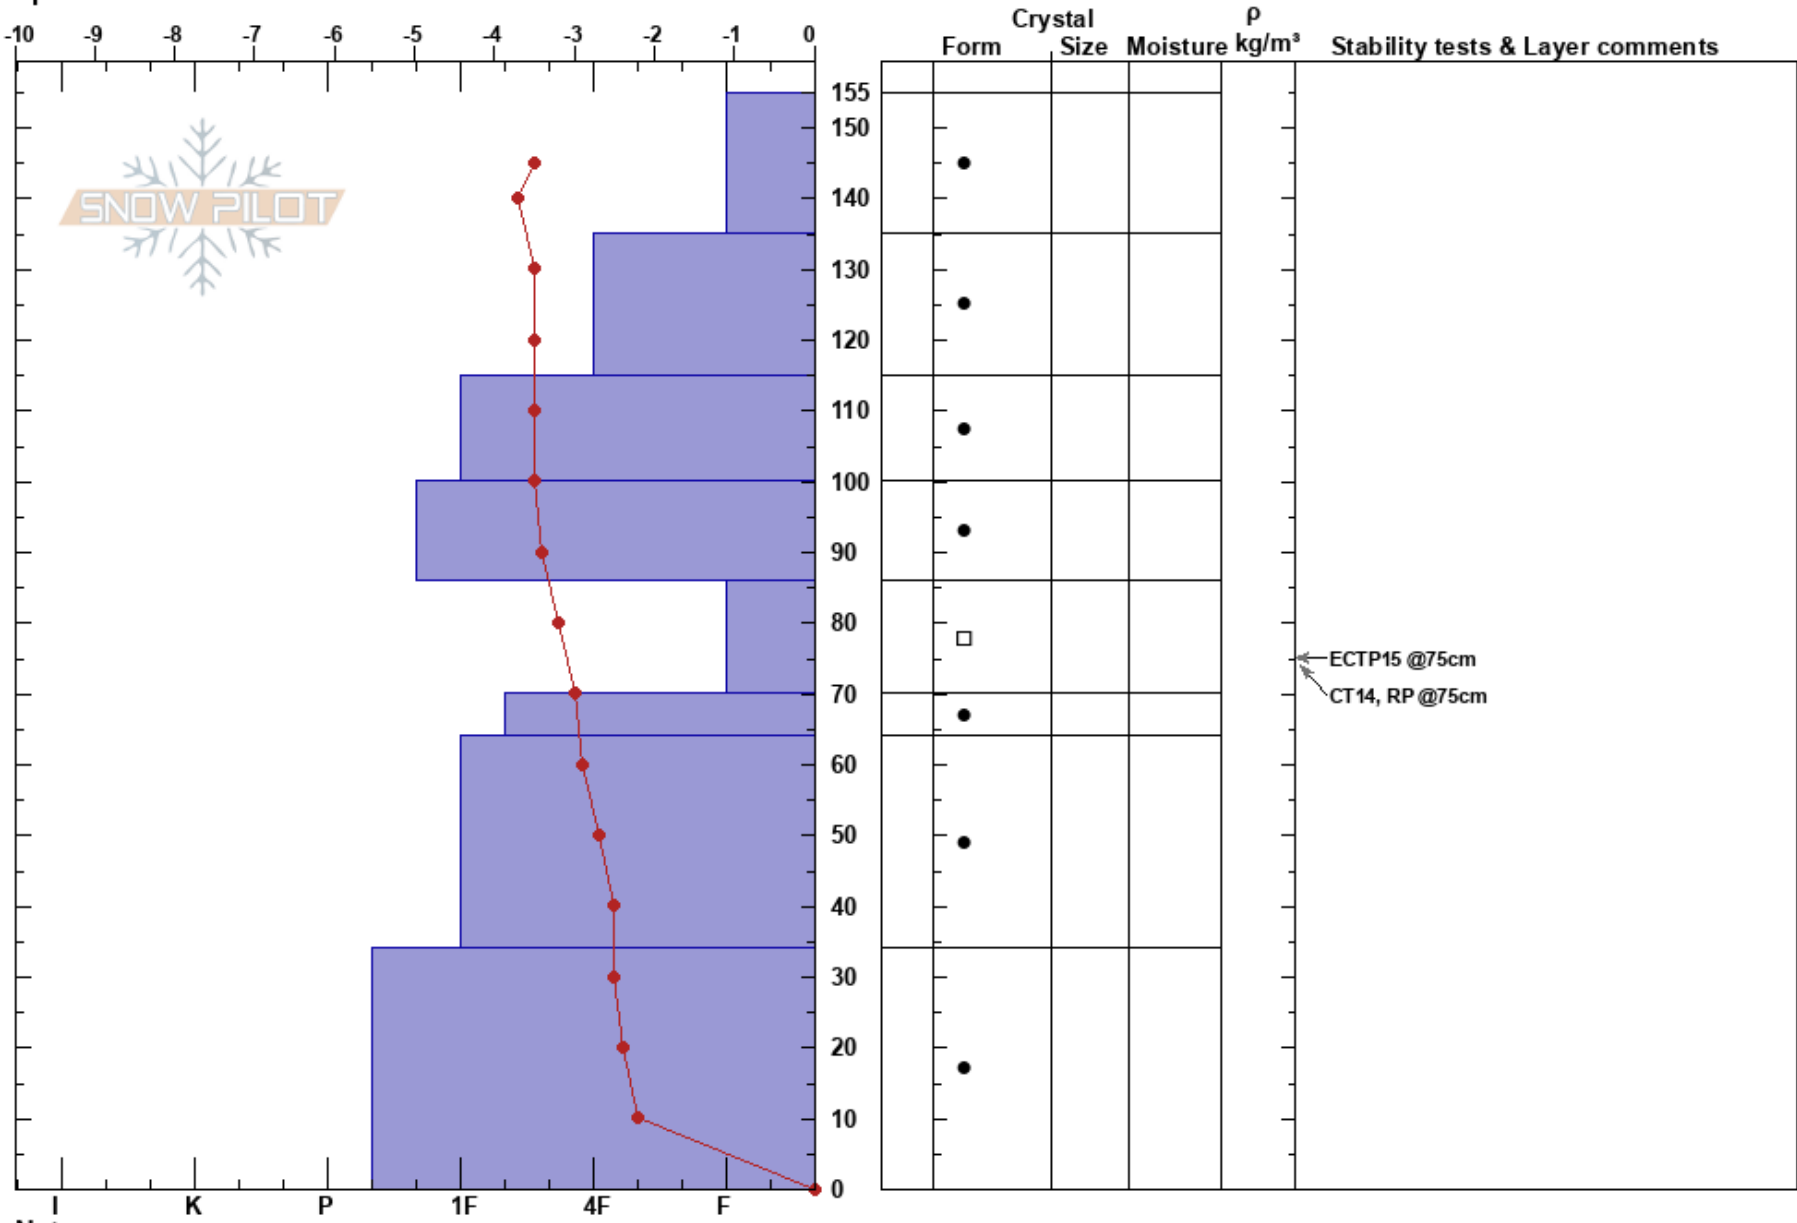

Crowfoot Glades  
 Rocky Mountains  
 CA  
**Elevation:** 2064 m  
**Aspect:** N  
**Specifics:**

Jack Tebb  
 03/20/2024 - 11:24am  
**Co-ord:**  
**Slope Angle:** 27°  
**Wind Loading:** no

**Stability:**  
**Air Temperature:** -7°C  
**Sky Cover:** OVC  
**Precipitation:** S-1  
**Wind:** SW Light Breeze

**HS:** 155  
**PF:** 15  
**Layer Notes:**

Notes: