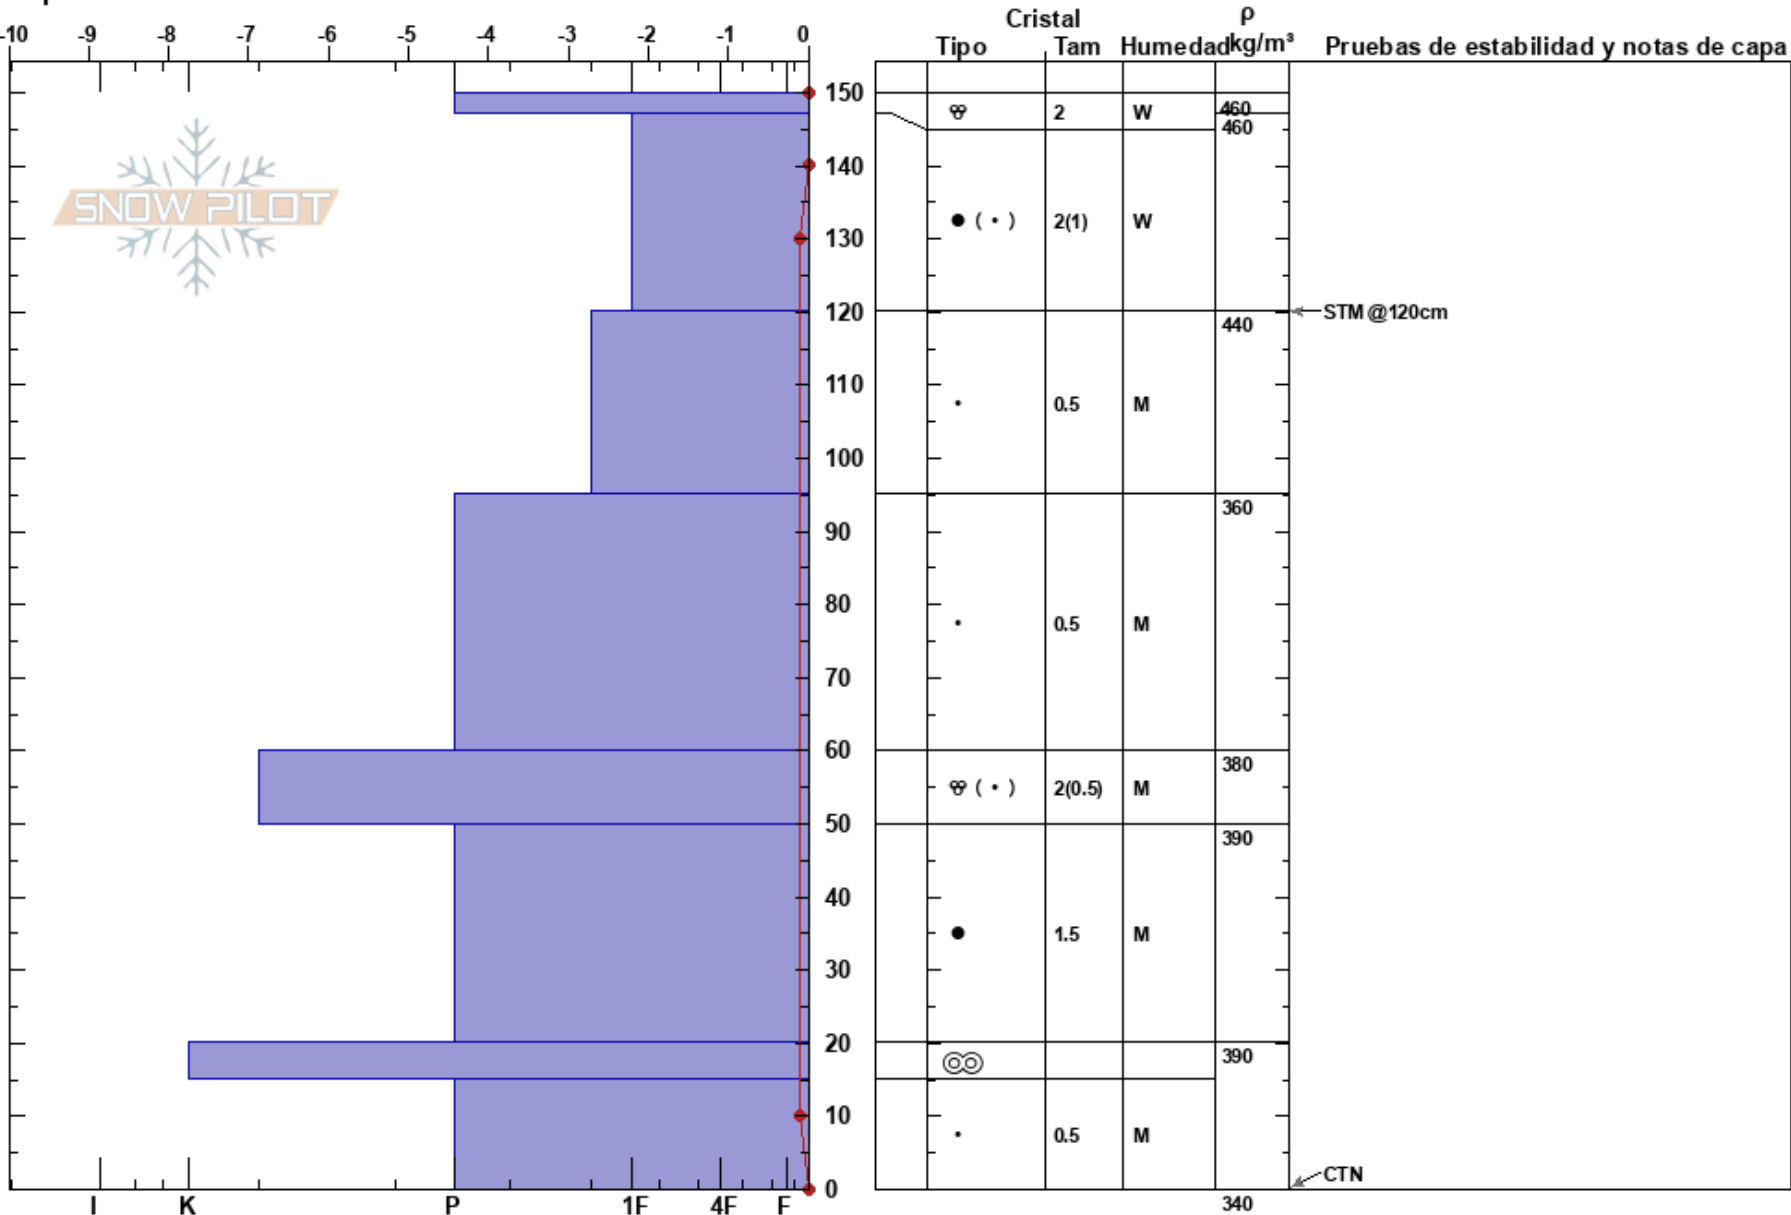

Canal San Luis  
 Picos de Europa  
 Spain  
 Elevación: 2000 m  
 Exposición: N  
 Específicas:

Aniceto Valle  
 20/03/2024 - 11:10  
 Coordinada: 30T 351338W 4779986N  
 Ángulo de inclinación: 35°  
 Carga del Viento:

Estabilidad:  
 Temp. del aire: 8.5°C  
 Cielo: BKN  
 Precipitación: GR  
 Viento: W Brisa leve

HS:150  
 PF:30  
 PS:8

Notas del capas:

Notas: Restos de granizo en antiguas marcas de pisadas en superficie