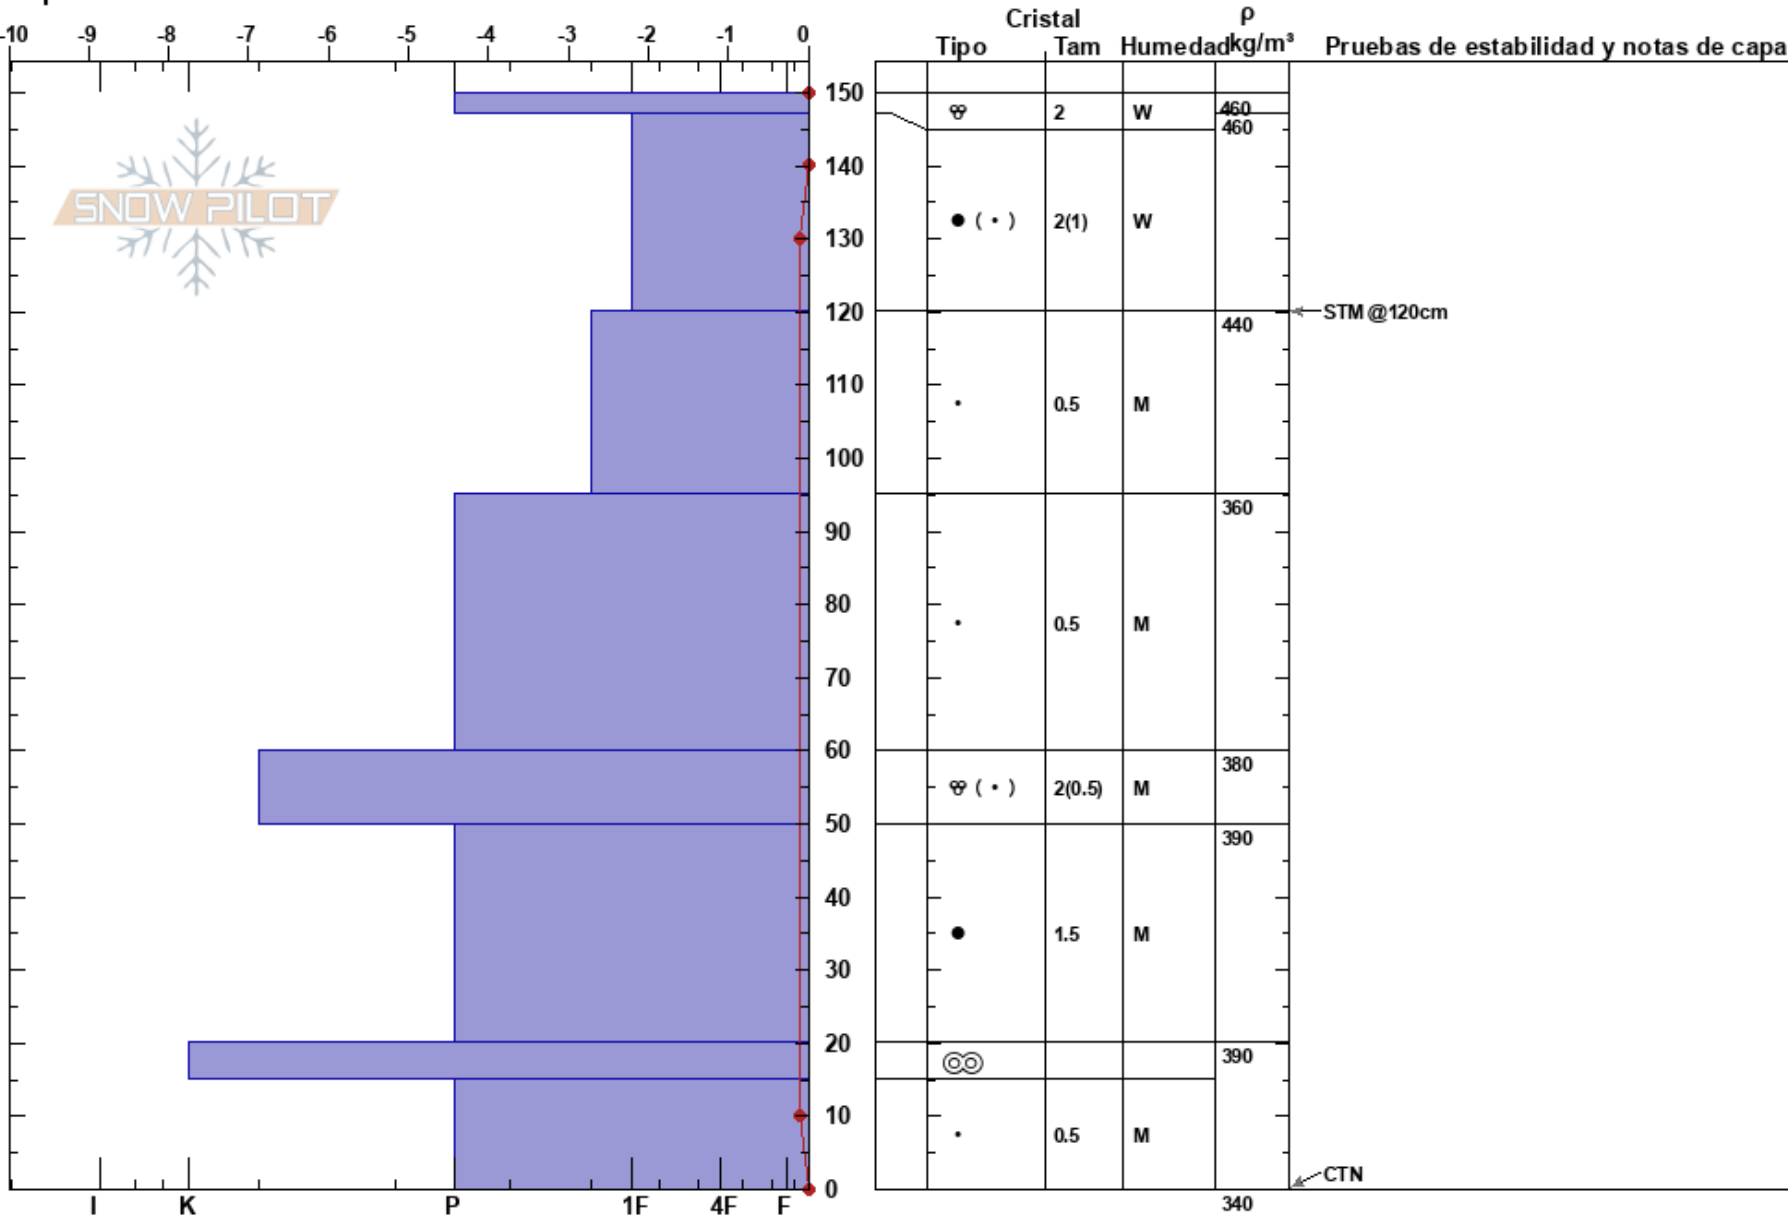

Canal San Luis
 Picos de Europa
 Spain
 Elevación: 2000 m
 Exposición: N
 Específicas:

Aniceto Valle
 20/03/2024 - 11:10
 Coordinada: 30T 351338W 4779986N
 Ángulo de inclinación: 35°
 Carga del Viento:

Estabilidad:
 Temp. del aire: 8.5°C
 Cielo: BKN
 Precipitación: GR
 Viento: W Brisa leve

HS:150
 PF:30
 PS:8

Notas del capas:

Notas: Restos de granizo en antiguas marcas de pisadas en superficie