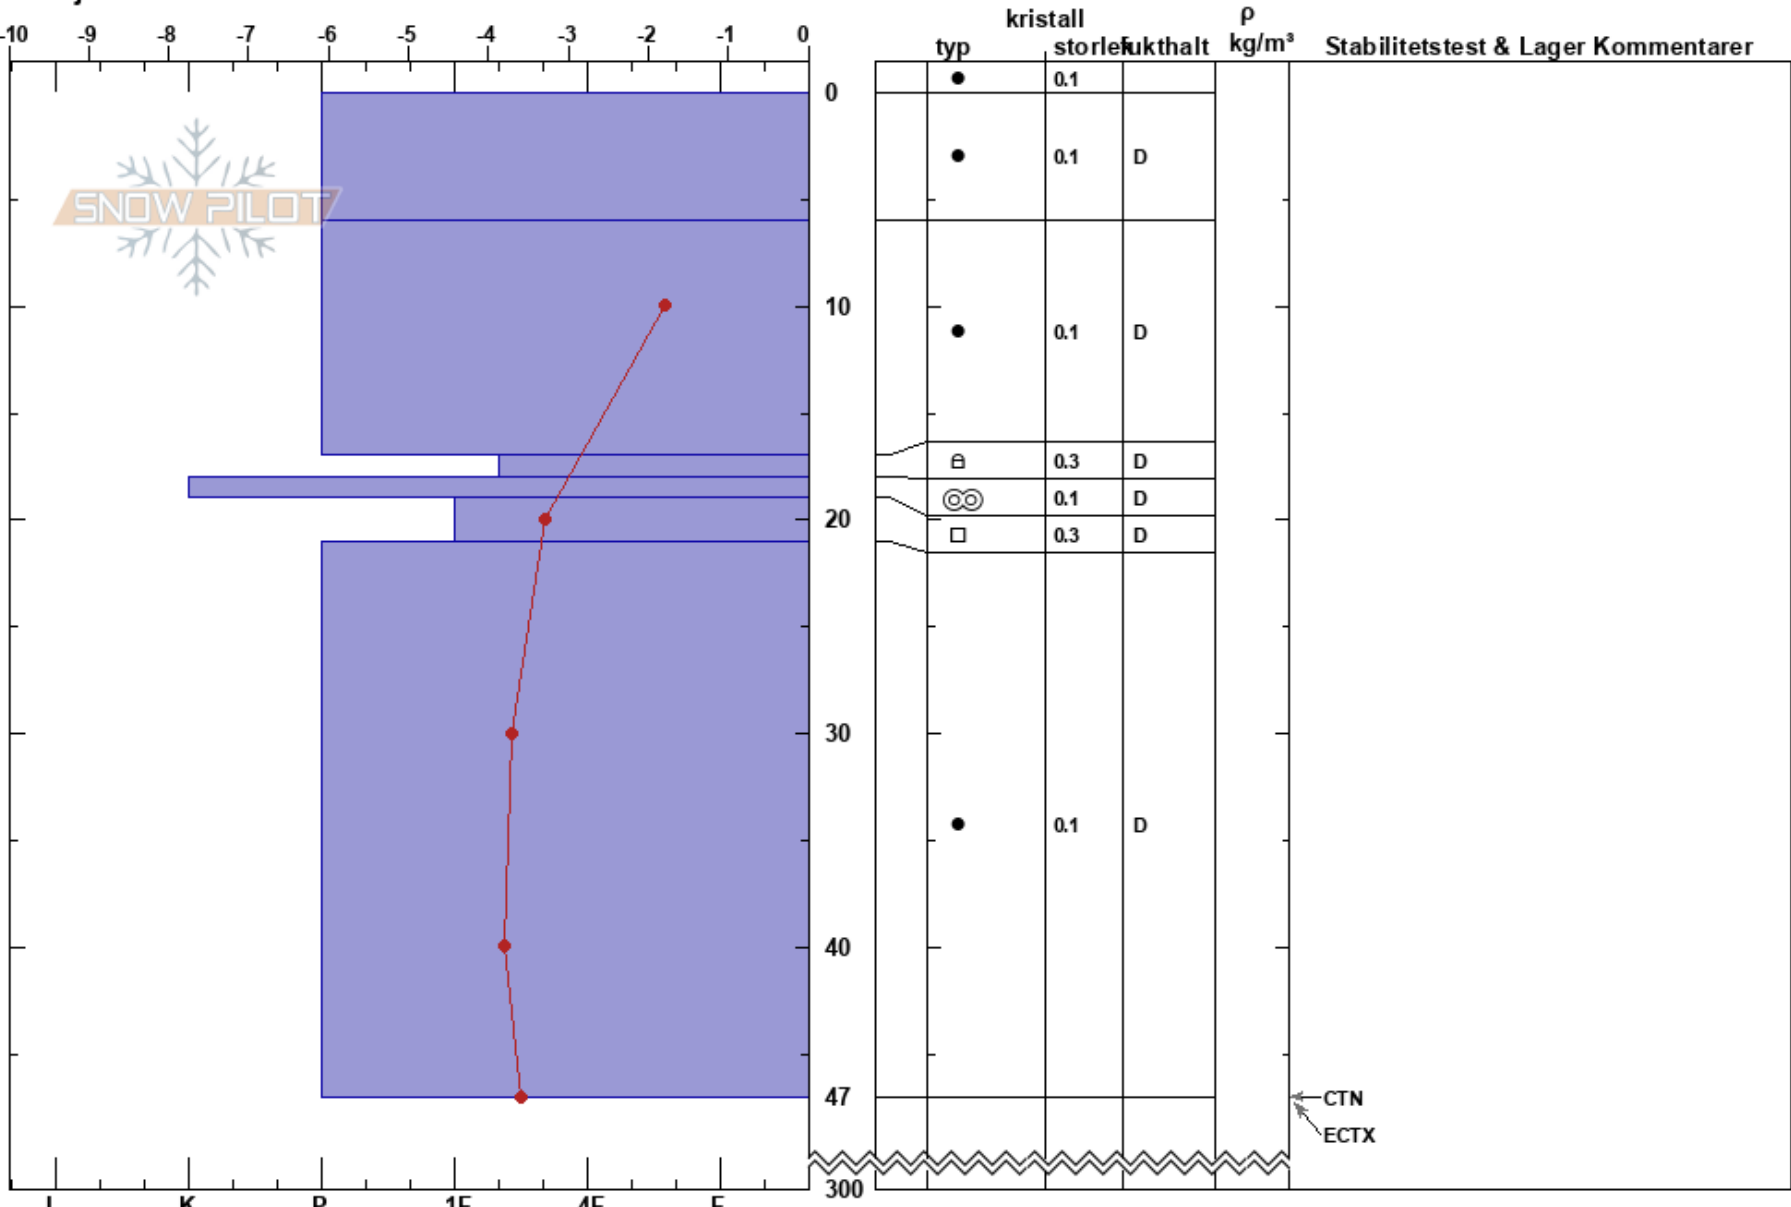

Lil-Bjömbacken  
Våådalen  
Sweden  
Höjd: 893 m  
Väderstreck: NE  
Detaljerna:

Jonte Axelsson Sandström  
20/03/2024 - 11:54  
Koordinat: 63.16898N, 13.01508E  
Lutning: 24°  
Snödrev: yes

Instabilitet: **HS:300**  
Lufttemperatur: -1°C PF:1 17-18cm: mestorosväckandelagret  
Molnighet: SCT  
Nederbörd: NO  
Vind: NW Måttlig vind (8-11 m/s)

Noteringar (beskrivning av terräng): Liten konvex med stenar i dagen ovan TP. Stor dal i TL nedanför.