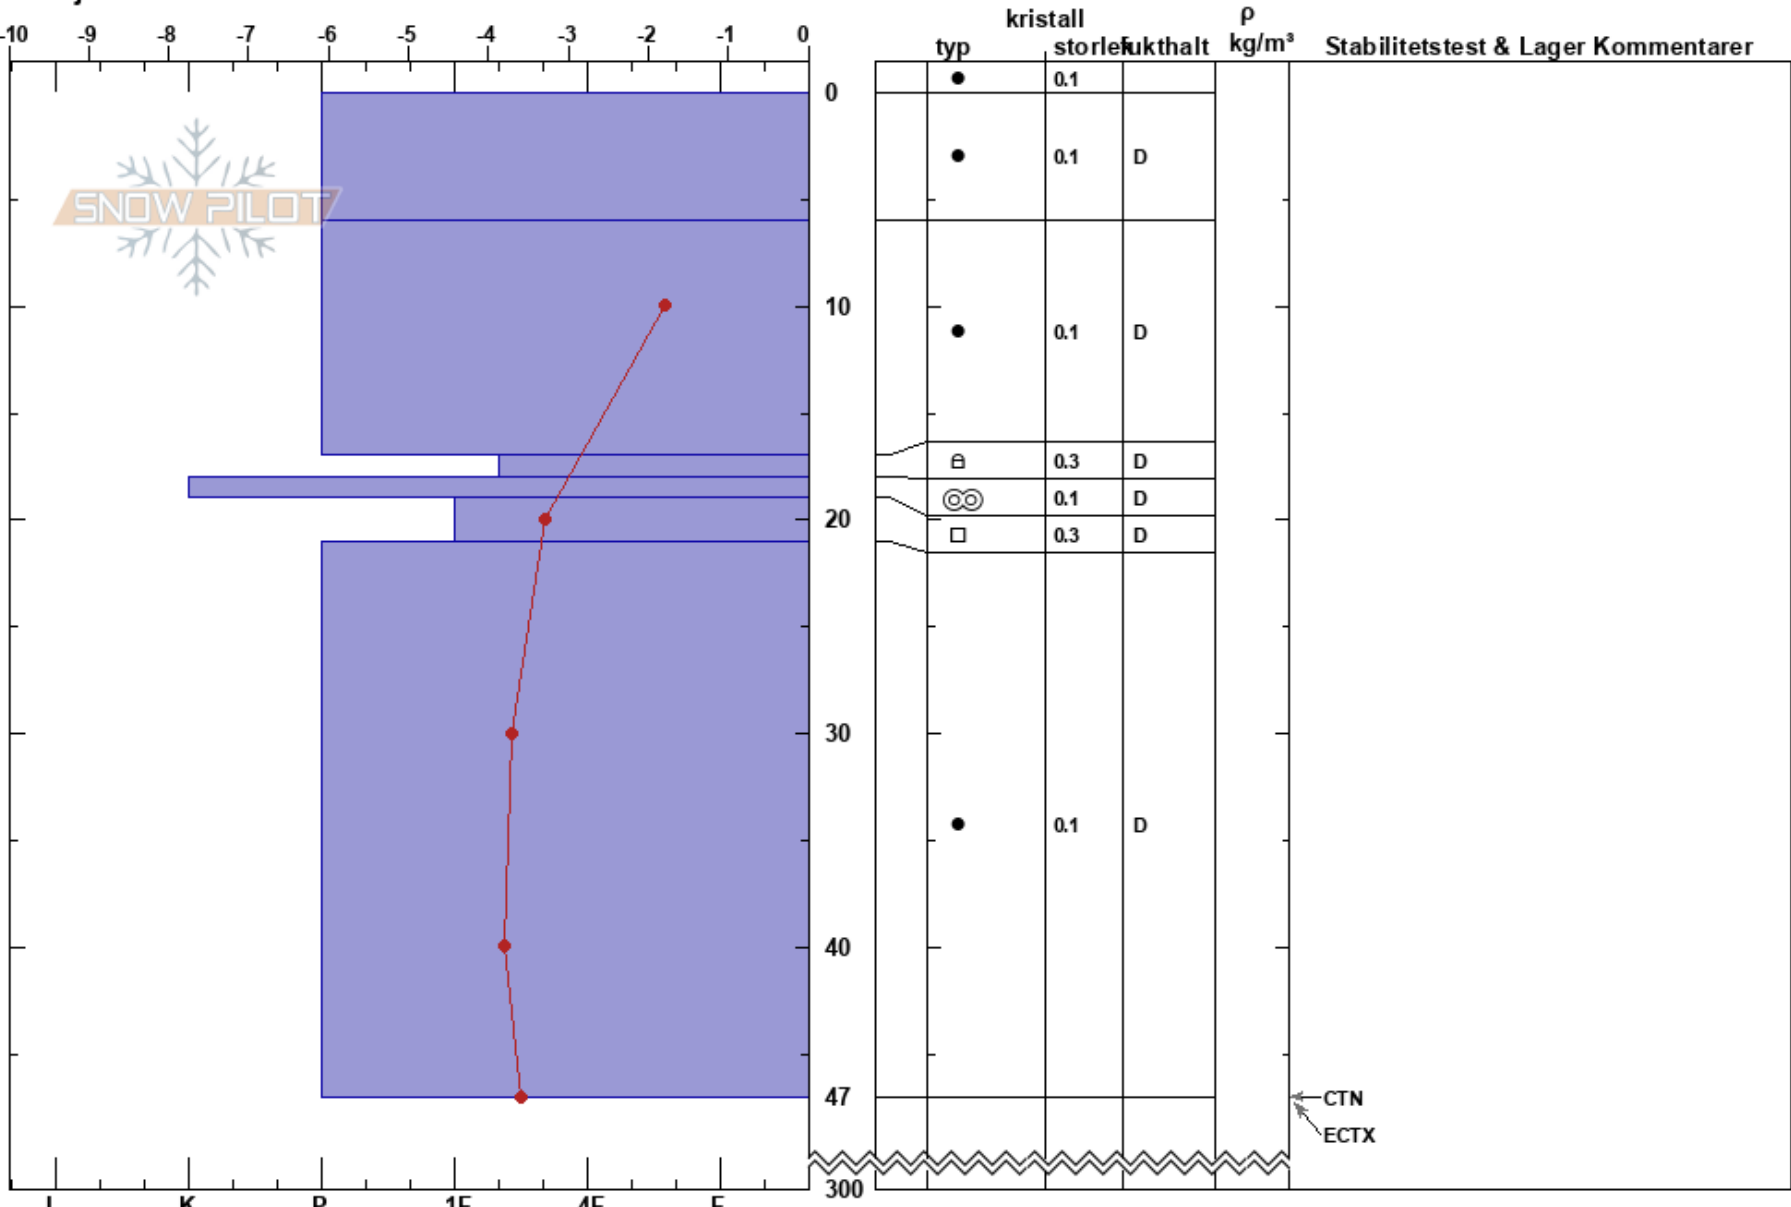

Lil-Bjömbacken
Våådalen
Sweden
Höjd: 893 m
Väderstreck: NE
Detaljerna:

Jonte Axelsson Sandström
20/03/2024 - 11:54
Koordinat: 63.16898N, 13.01508E
Lutning: 24°
Snödrev: yes

Instabilitet: **HS:300**
Lufttemperatur: -1°C PF:1 17-18cm: mestorosväckandelagret
Molnighet: SCT
Nederbörd: NO
Vind: NW Måttlig vind (8-11 m/s)

Noteringar (beskrivning av terräng): Liten konvex med stenar i dagen ovan TP. Stor dal i TL nedanför.