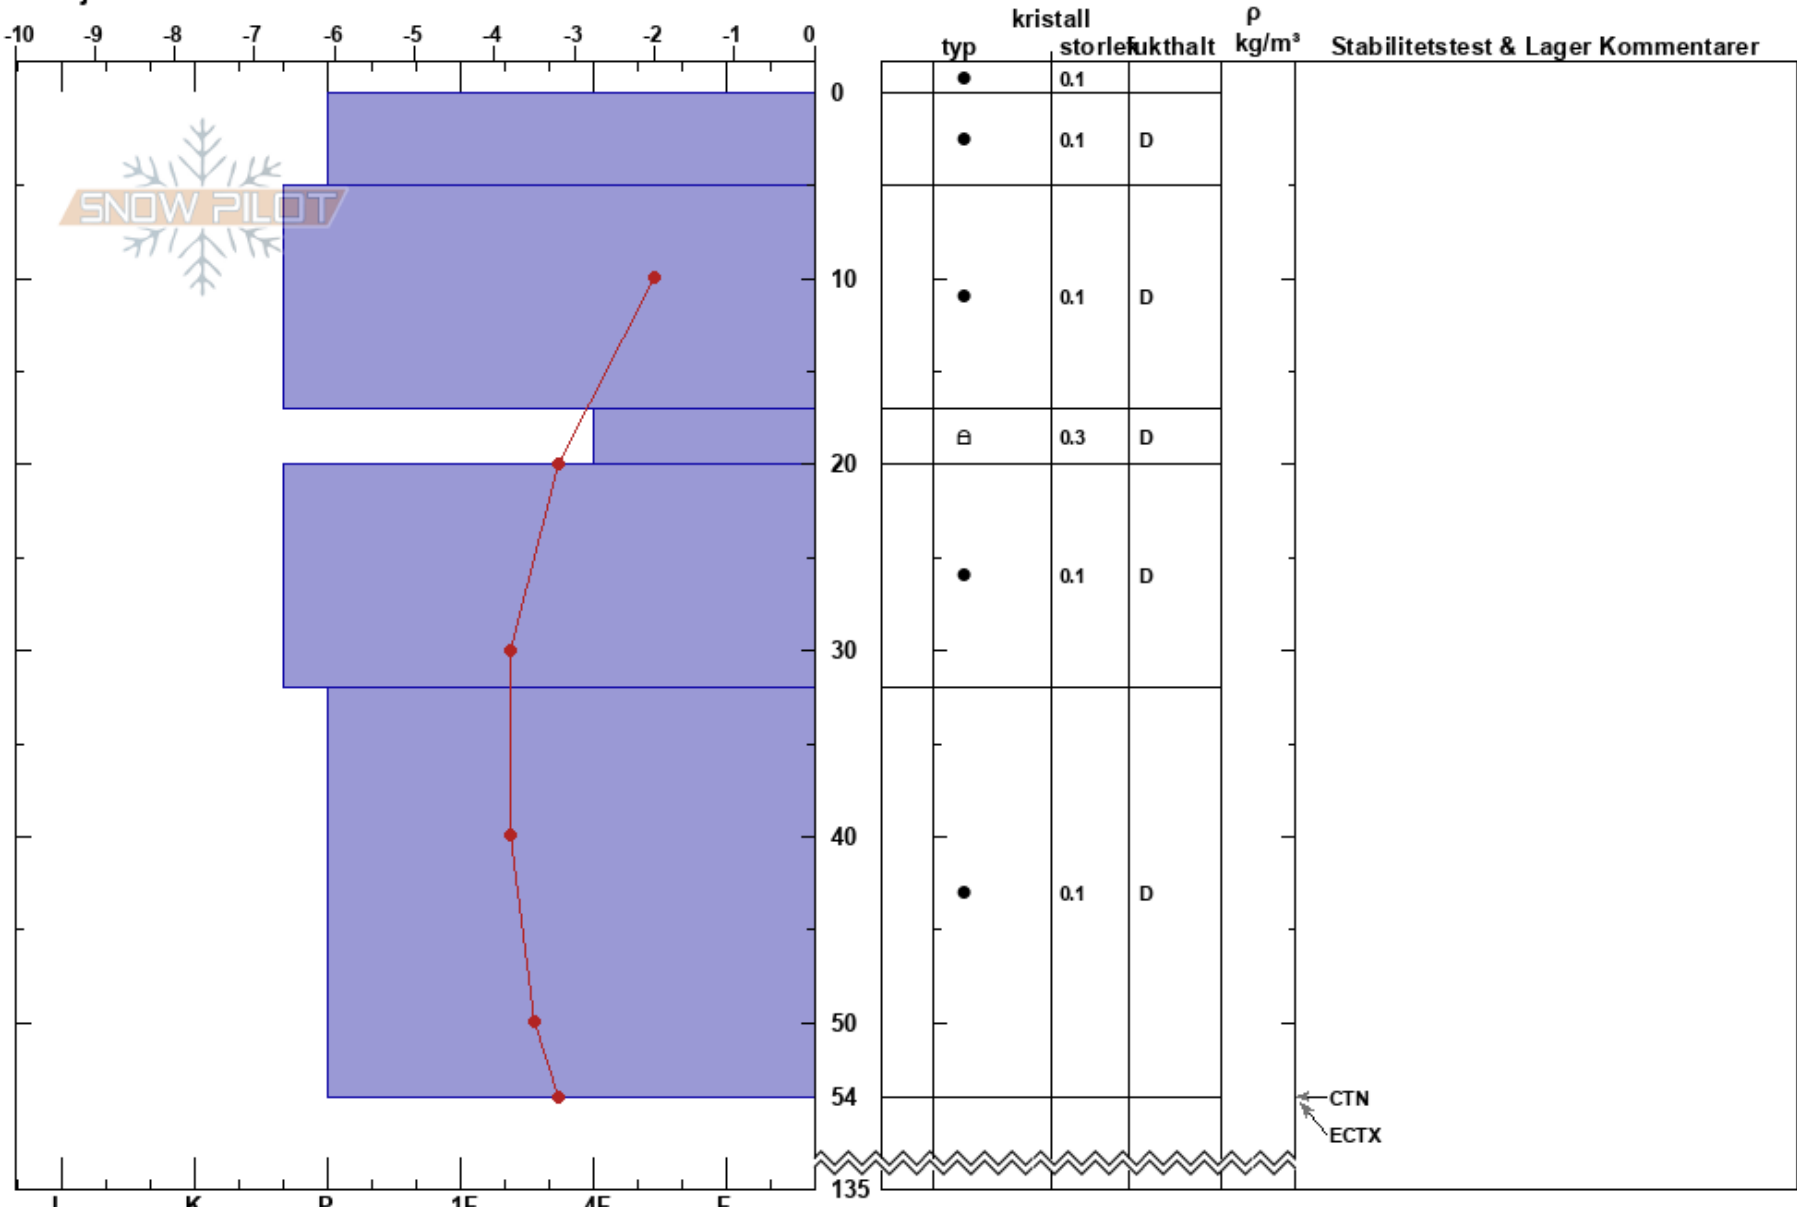

Pucklarna
 Våådalen
 Sweden
 Höjd: 884 m
 Väderstreck: NE
 Detaljerna:

Jonte Axelsson Sandström
 20/03/2024 - 10:30
 Koordinat: 63.17000N, 12.98793E
 Lutning: 20°
 Snödrev: yes

Instabilitet: **HS:135**
 Lufttemperatur: -1°C PF:5 17-20cm:mestorosväckandelagret
 Molnighet: BKN
 Nederbörd: NO
 Vind: NW Strong

Noteringar (beskrivning av terräng): Stor öppen slänt i ALP. Jämn lutning ner mot en stor dal.