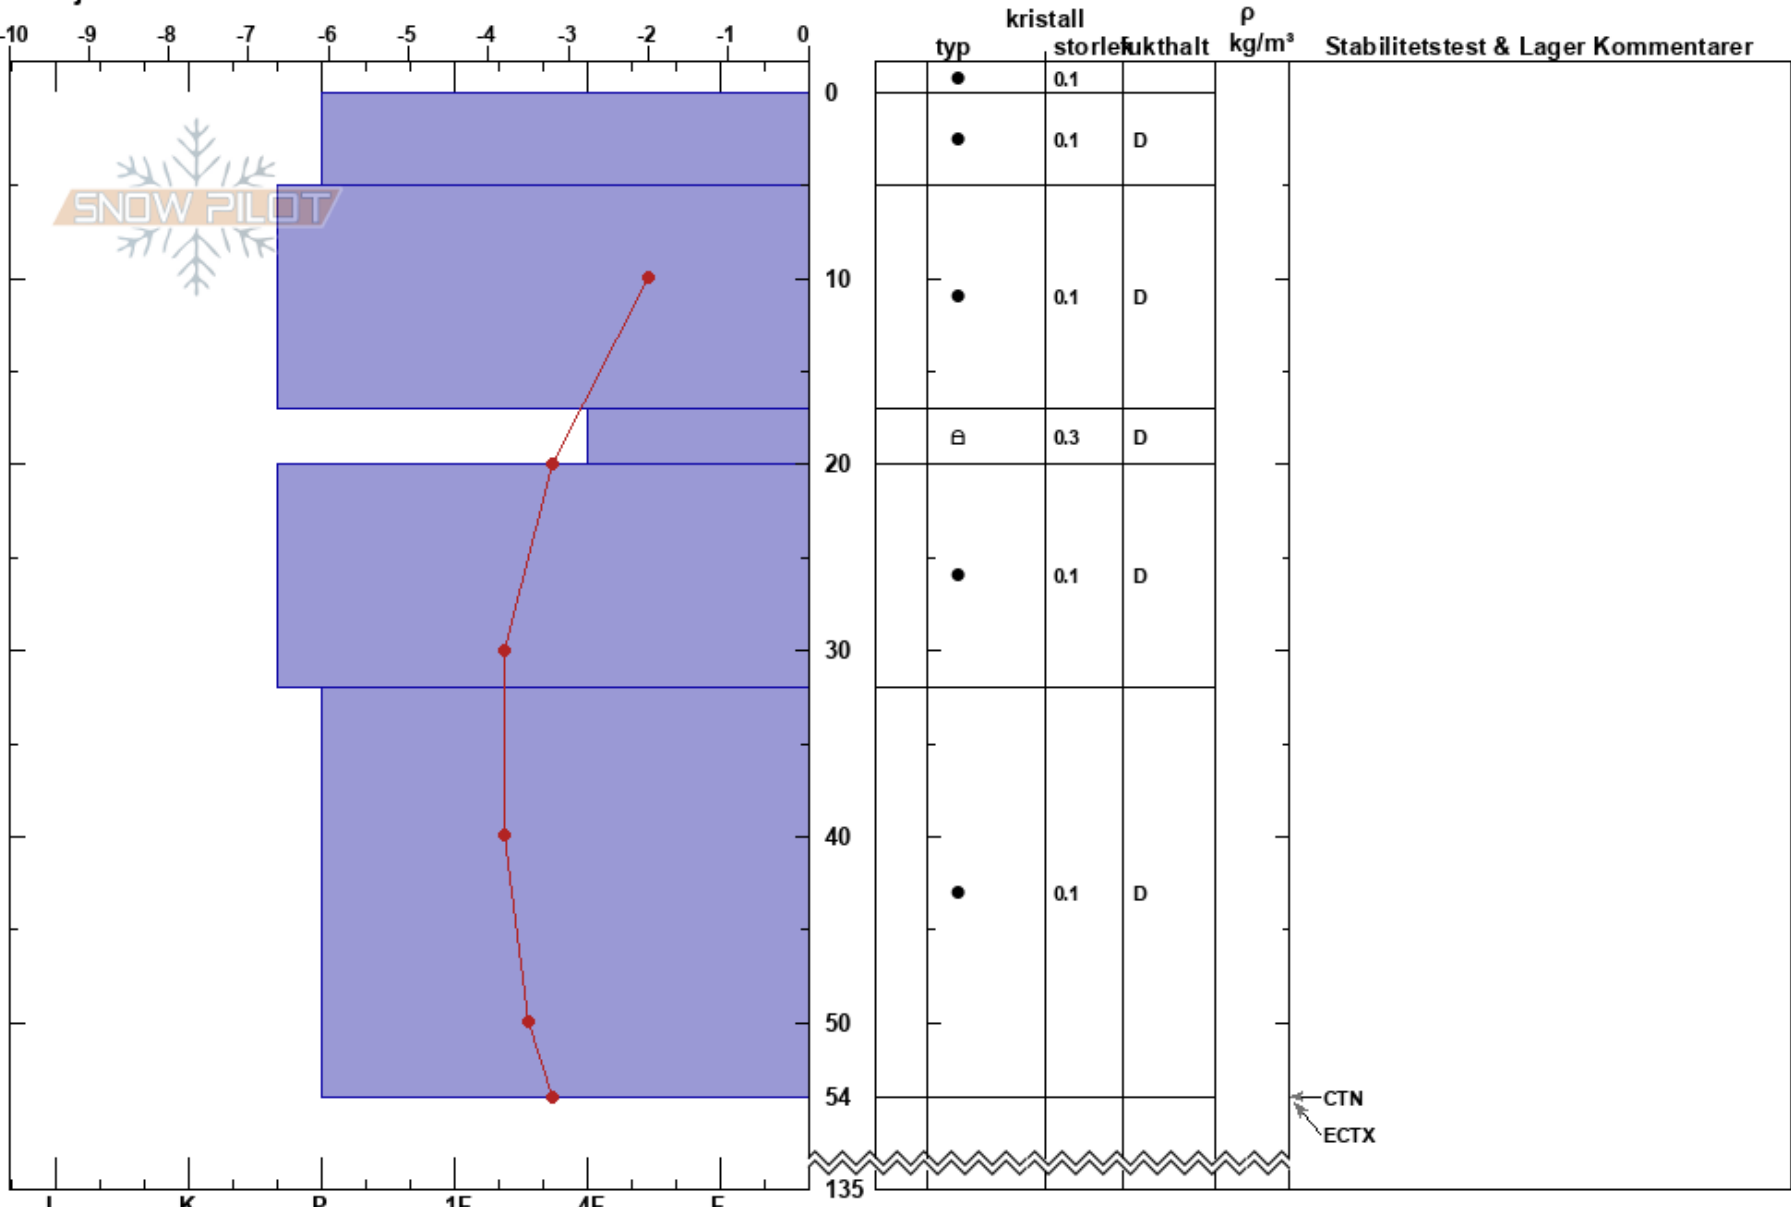

Pucklarna  
Våådalen  
Sweden  
Höjd: 884 m  
Väderstreck: NE  
Detaljerna:

Jonte Axelsson Sandström  
20/03/2024 - 10:30  
Koordinat: 63.17000N, 12.98793E  
Lutning: 20°  
Snödrev: yes

Instabilitet: **HS:135**  
Lufttemperatur: -1°C  
Molnighet: BKN  
Nederbörd: NO  
Vind: NW Strong  
PF:5  
Lager Kommentarer: 17-20cm:mestorosväckandelagret

Noteringar (beskrivning av terräng): Stor öppen slänt i ALP. Jämn lutning ner mot en stor dal.