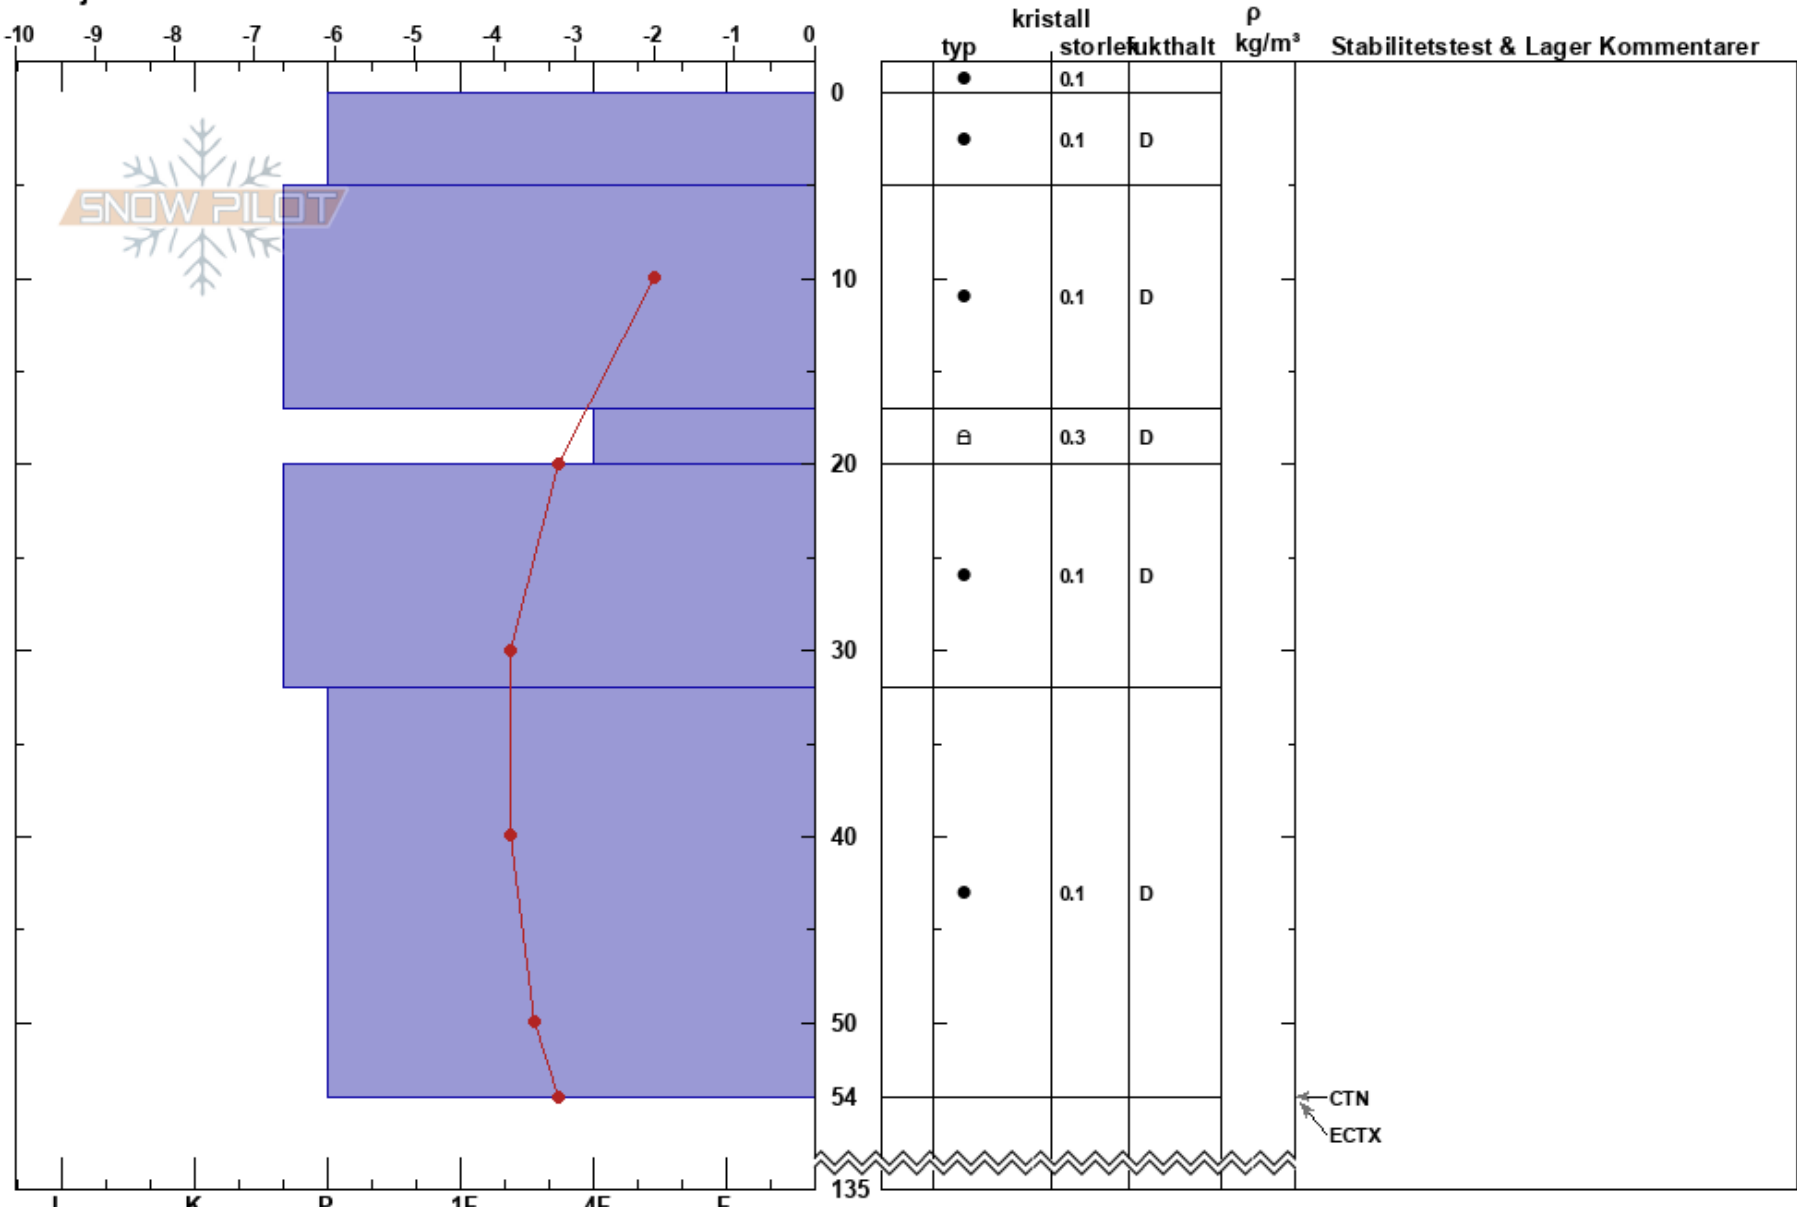

Pucklarna  
 Våådalen  
 Sweden  
 Höjd: 884 m  
 Väderstreck: NE  
 Detaljerna:

Jonte Axelsson Sandström  
 20/03/2024 - 10:30  
 Koordinat: 63.17000N, 12.98793E  
 Lutning: 20°  
 Snödrev: yes

Instabilitet: **HS:135**  
 Lufttemperatur: -1°C PF:5 17-20cm:mestorosväckandelagret  
 Molnighet: BKN  
 Nederbörd: NO  
 Vind: NW Strong

Noteringar (beskrivning av terräng): Stor öppen slänt i ALP. Jämn lutning ner mot en stor dal.