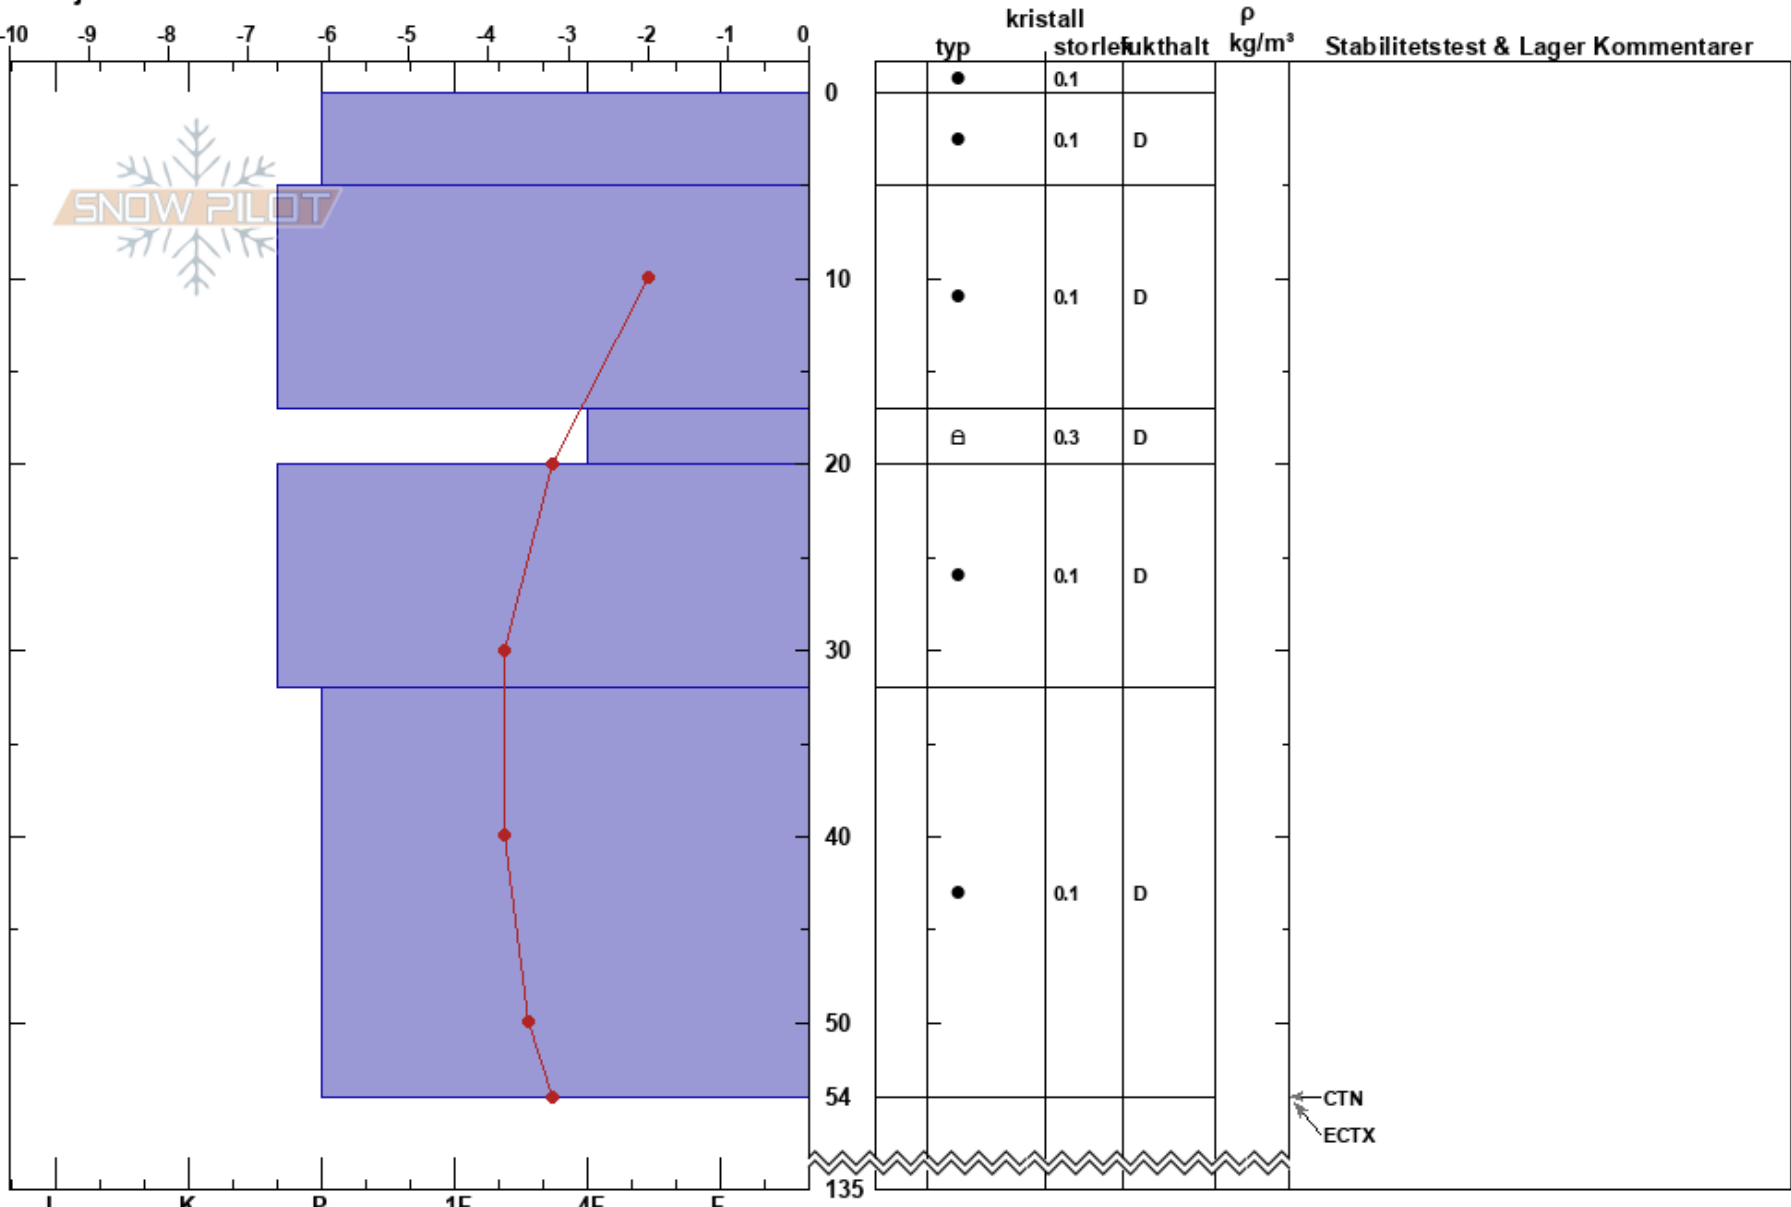

Pucklarna  
Våådalen  
Sweden  
Höjd: 884 m  
Väderstreck: NE  
Detaljerna:

Jonte Axelsson Sandström  
20/03/2024 - 10:30  
Koordinat: 63.17000N, 12.98793E  
Lutning: 20°  
Snödrev: yes

Instabilitet: **HS:135**  
Lufttemperatur: -1°C  
Molnighet: BKN  
Nederbörd: NO  
Vind: NW Strong  
PF:5  
17-20cm: mestorosväckandelagret

Lager Kommentarer:  
Stabilitetstest & Lager Kommentarer

Noteringar (beskrivning av terräng): Stor öppen slänt i ALP. Jämn lutning ner mot en stor dal.