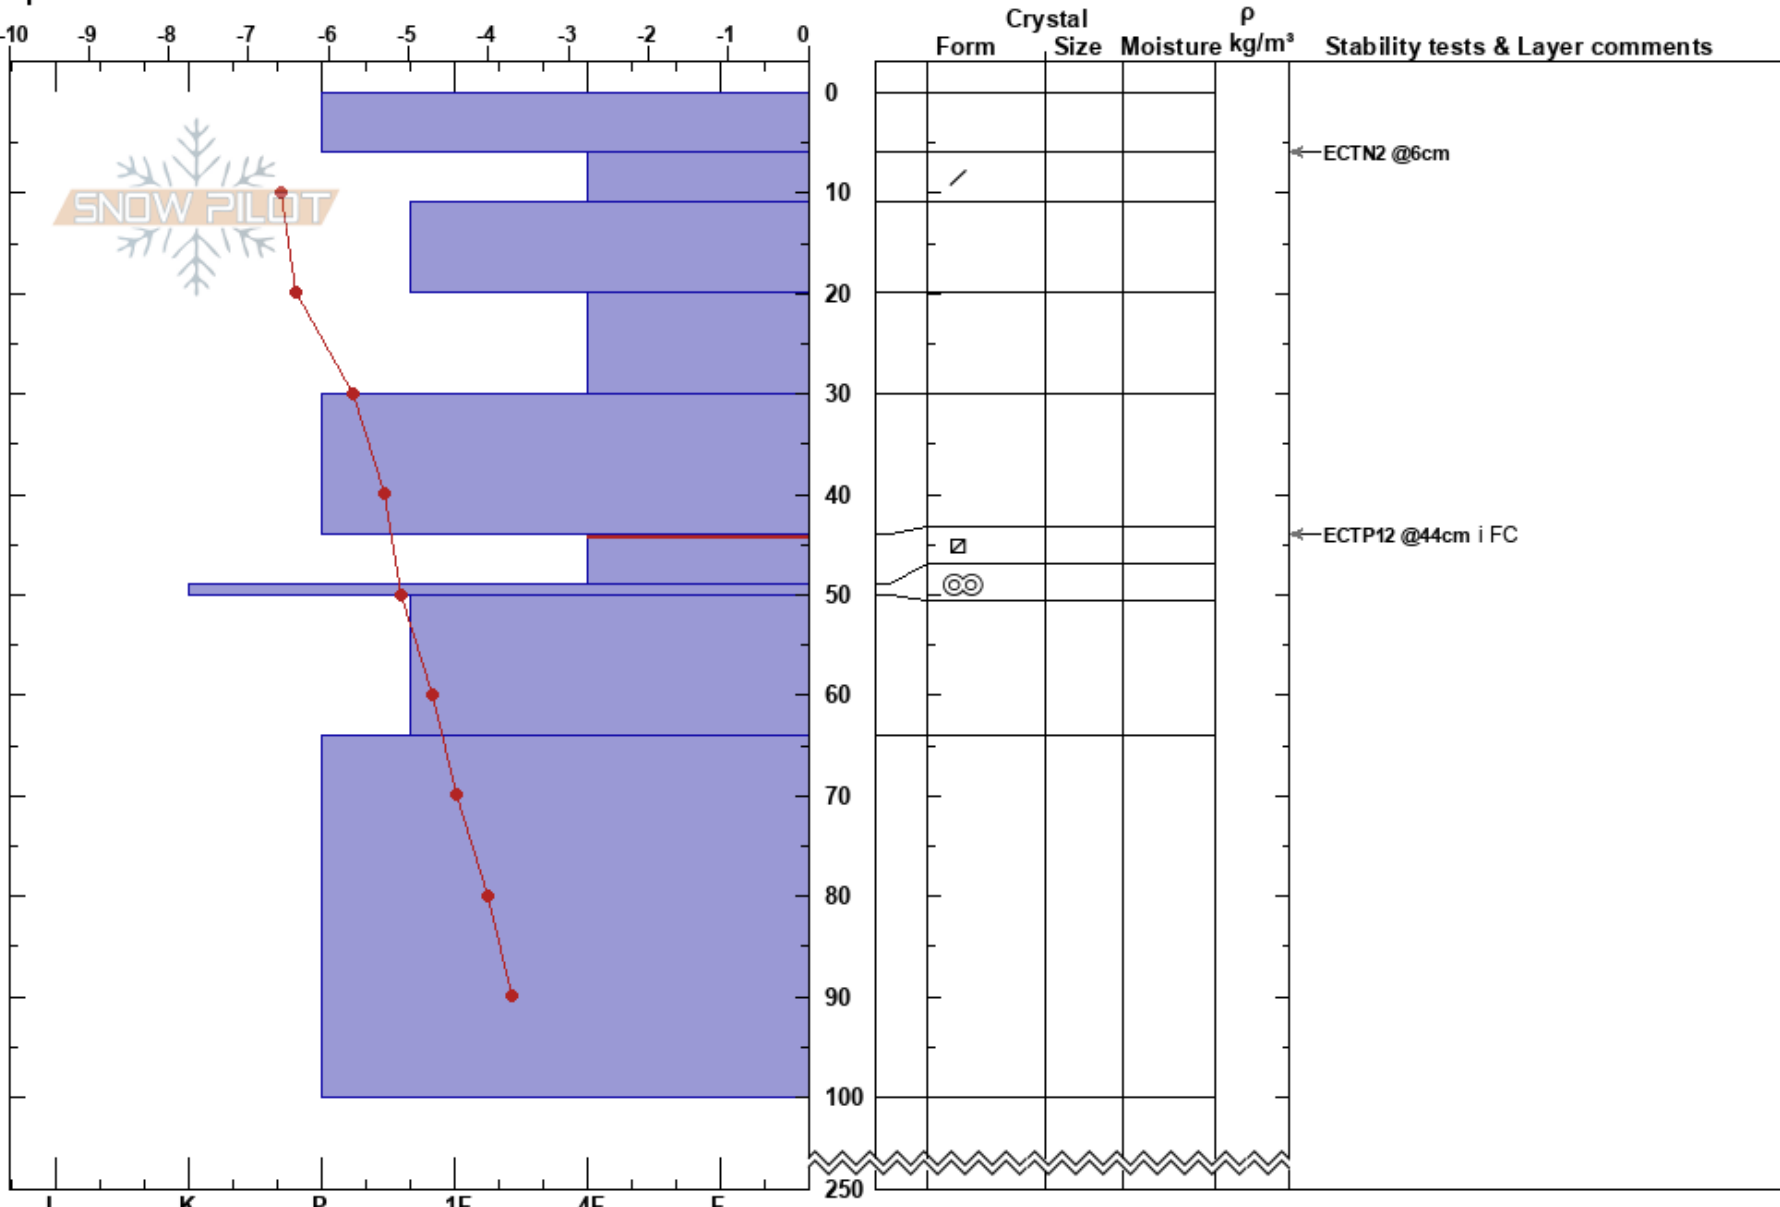

Brakkon
 Västra Vindelfjällen
 Sweden
Elevation: 735 m
Aspect: 120°
Specifics:

Sam Hedman
 20/03/2024 - 10:05
Co-ord:
Slope Angle: 32°
Wind Loading:

Stability: **HS:**250 **Layer Notes:**
Air Temperature: -2°C **PF:**20 44-49cm:Problematic layer
Sky Cover: OVC
Precipitation: S-1
Wind: W Light Breeze

Notes: Vinden ökade något från V. Inget snödrev. Lite snö i luften.