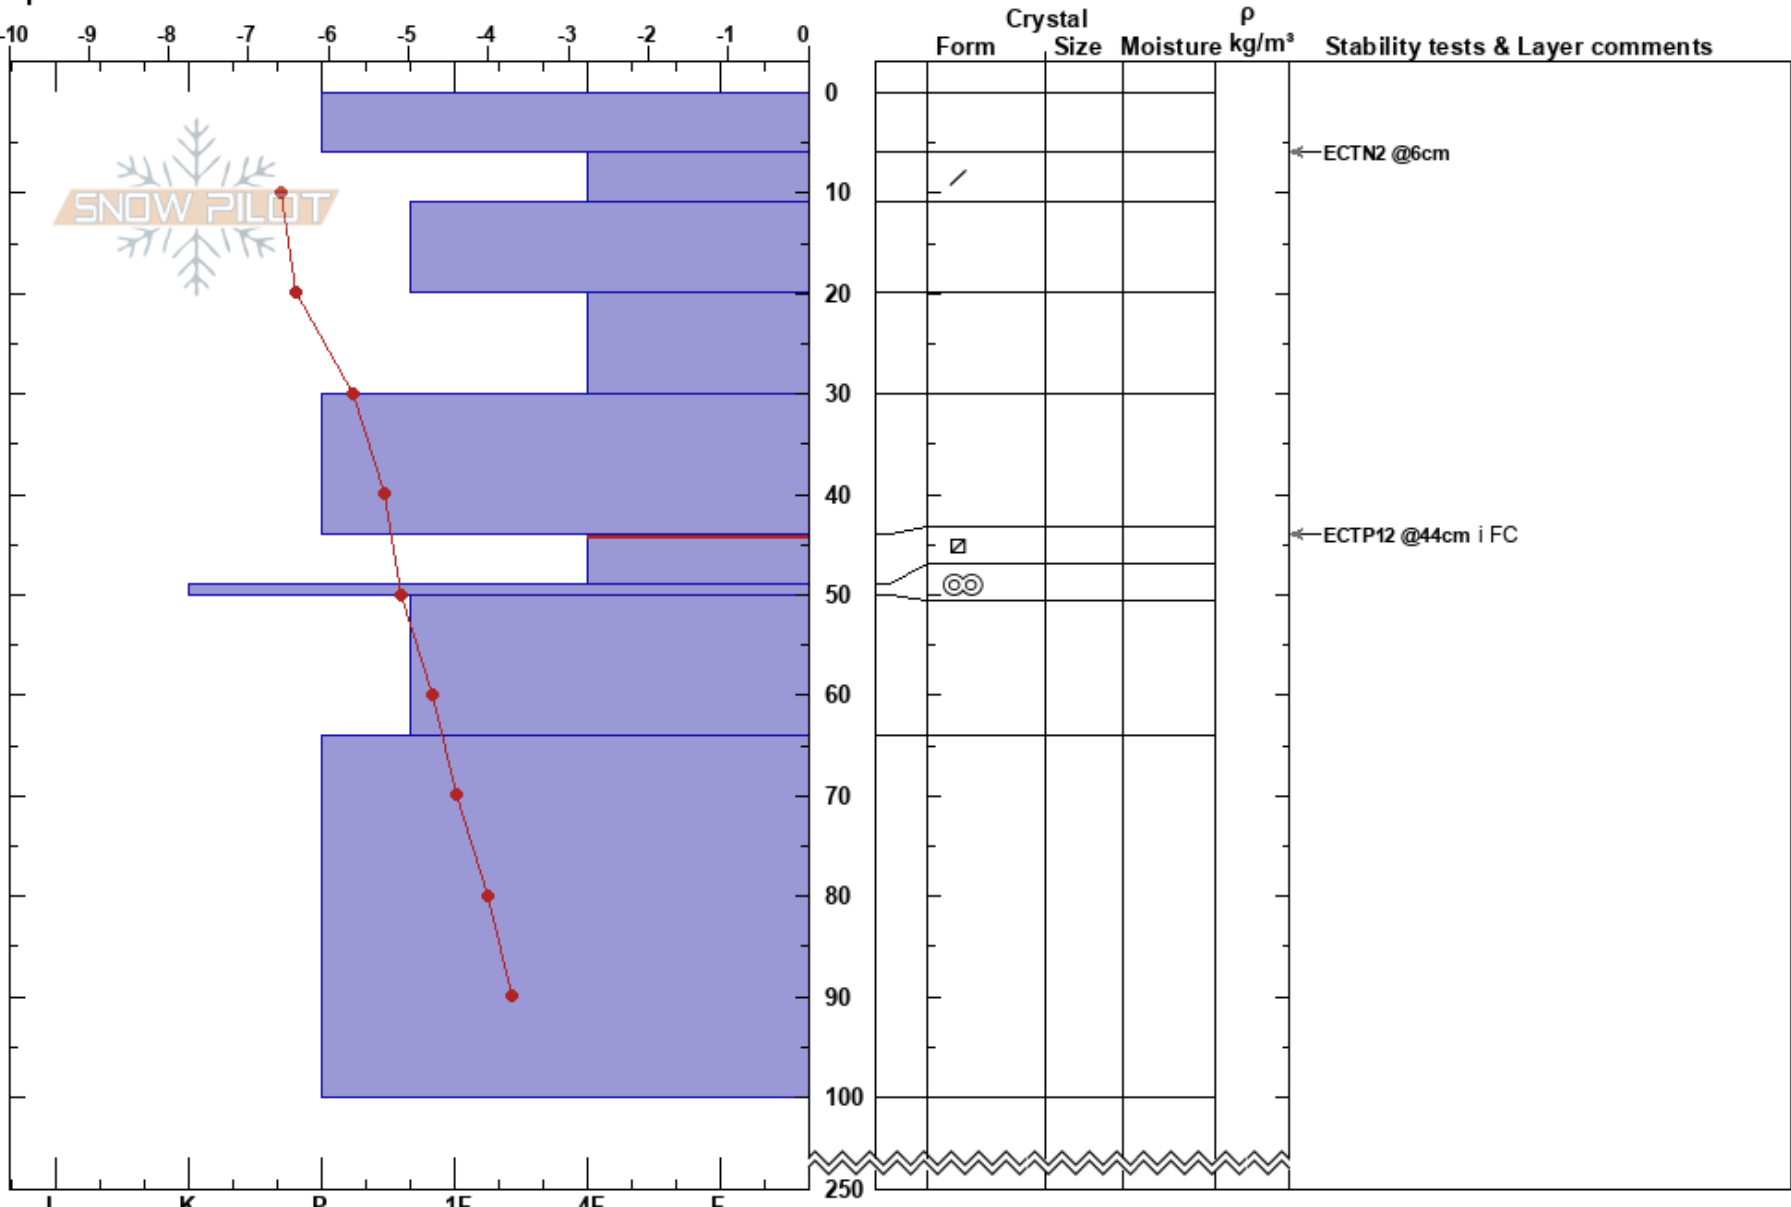

Brakkon  
 Västra Vindelfjällen  
 Sweden  
**Elevation:** 735 m  
**Aspect:** 120°  
**Specifics:**

Sam Hedman  
 20/03/2024 - 10:05  
**Co-ord:**  
**Slope Angle:** 32°  
**Wind Loading:**

**Stability:** **HS:**250 **Layer Notes:**  
**Air Temperature:** -2°C **PF:**20 44-49cm:Problematic layer  
**Sky Cover:** OVC  
**Precipitation:** S-1  
**Wind:** W Light Breeze

**Notes:** Vinden ökade något från V. Inget snödrev. Lite snö i luften.