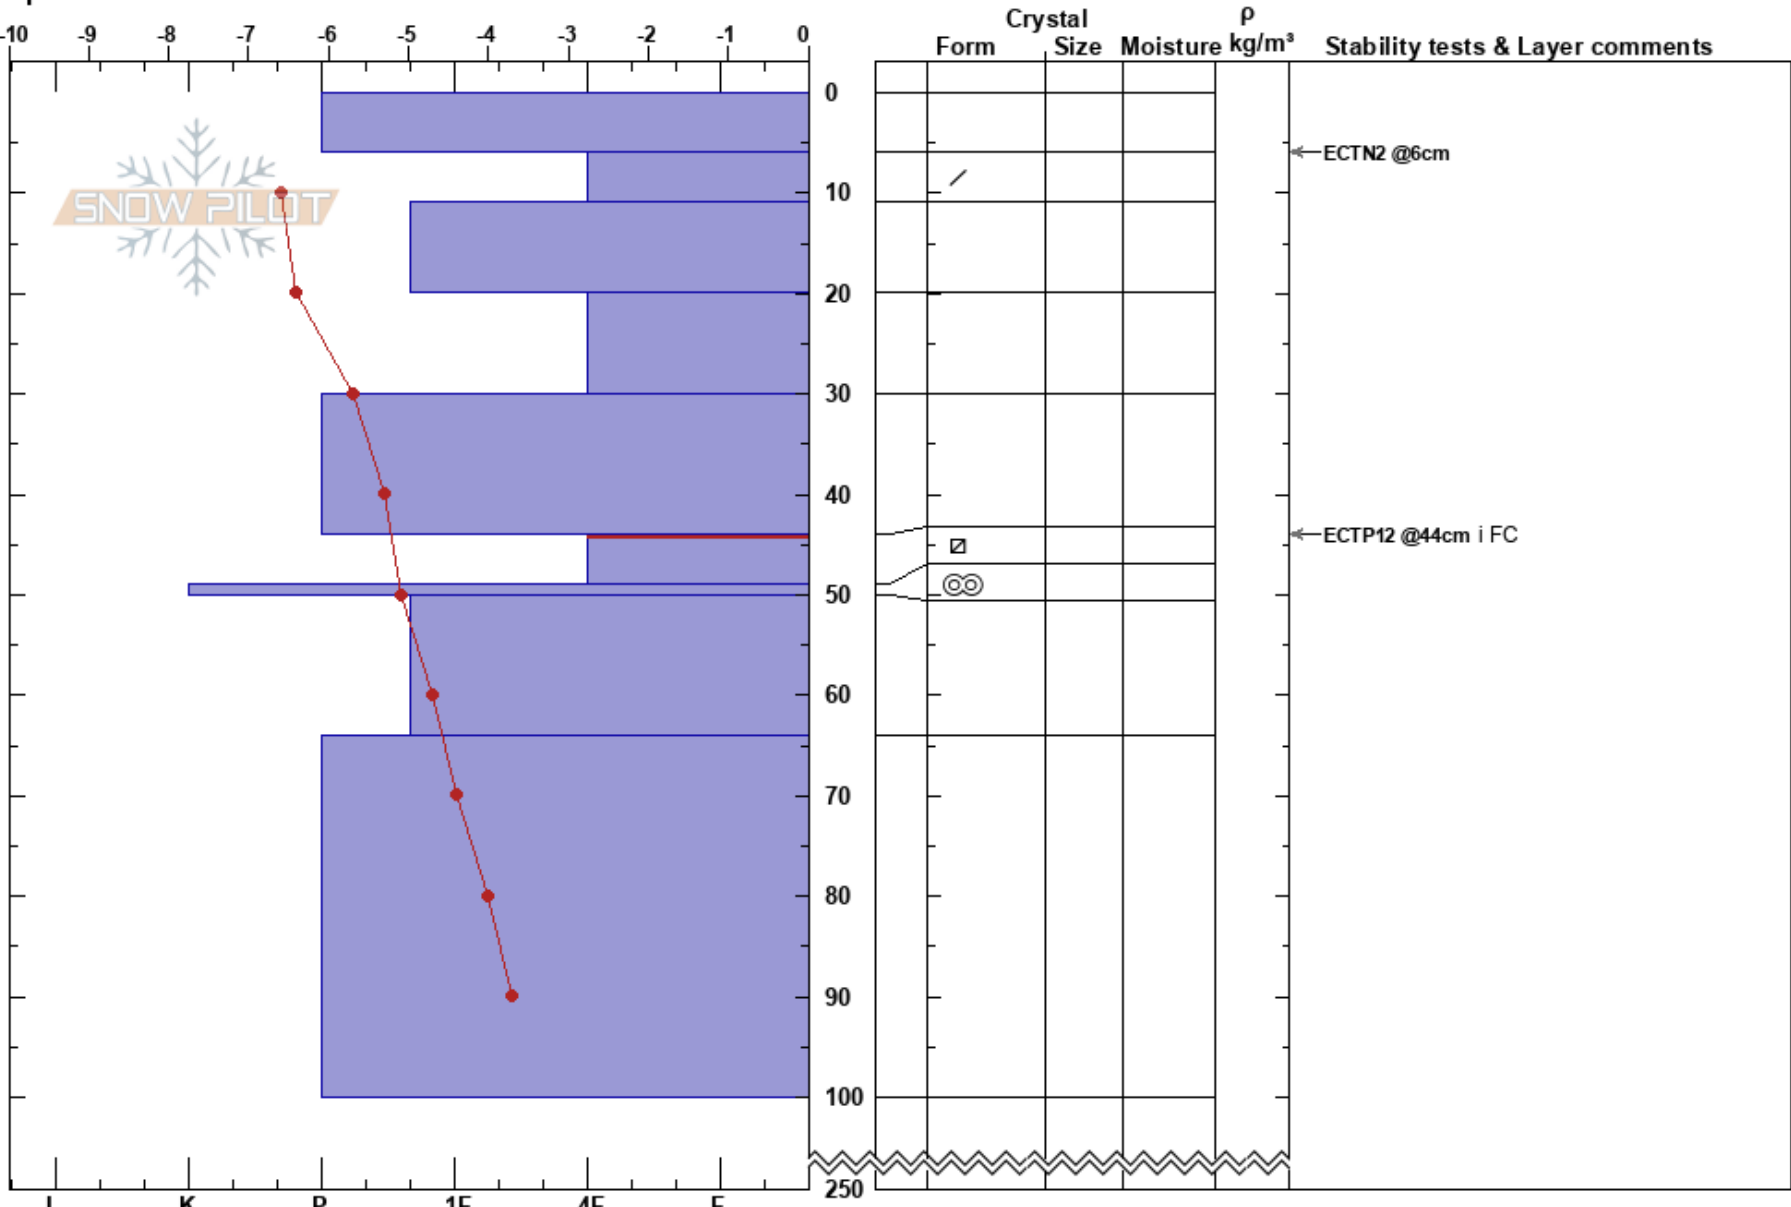

Brakkon
 Västra Vindelfjällen
 Sweden
Elevation: 735 m
Aspect: 120°
Specifics:

Sam Hedman
 20/03/2024 - 10:05
Co-ord:
Slope Angle: 32°
Wind Loading:

Stability: **HS:**250 **Layer Notes:**
Air Temperature: -2°C **PF:**20 44-49cm:Problematic layer
Sky Cover: OVC
Precipitation: S-1
Wind: W Light Breeze

Notes: Vinden ökade något från V. Inget snödröv. Lite snö i luften.