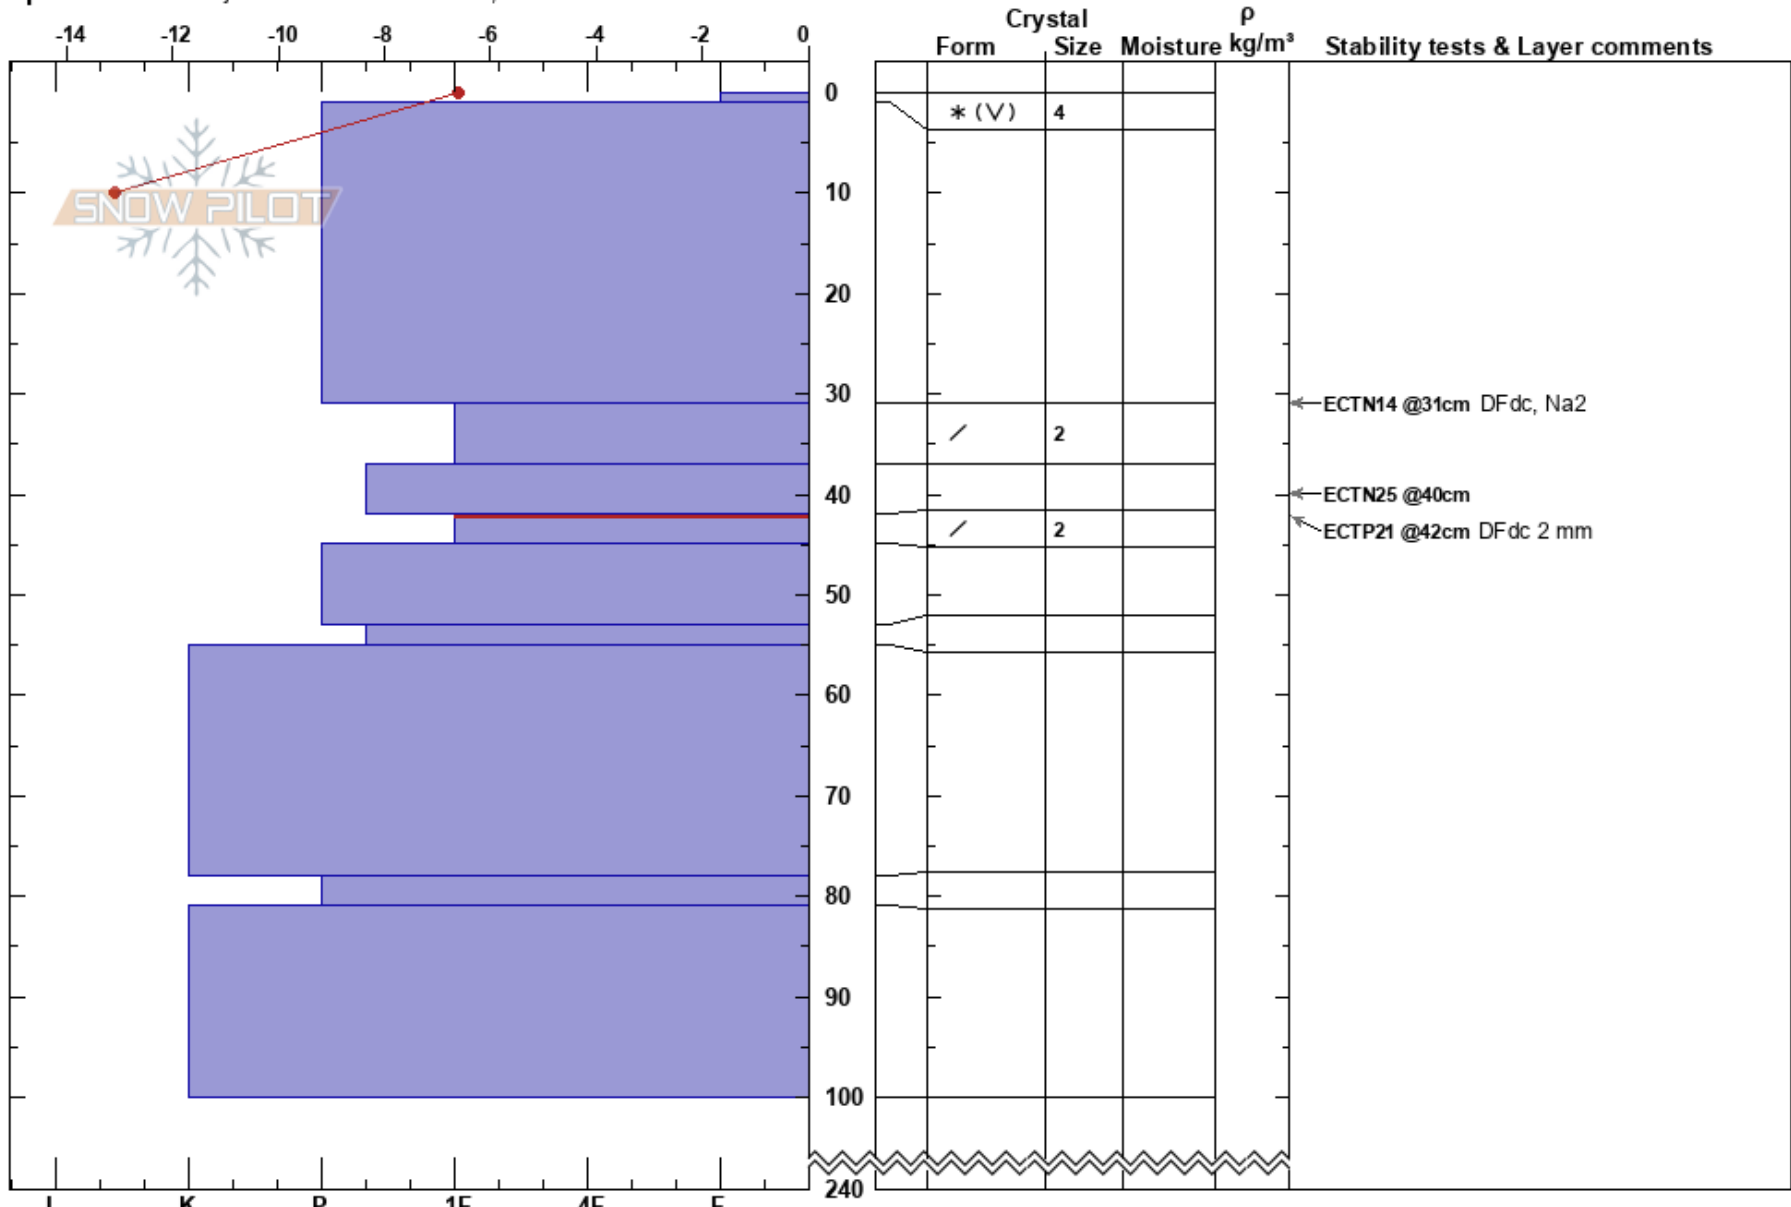

Mortsbäcken
 Västra Vindelfjällen
 Sweden
Elevation: 700 m
Aspect: 310°
Specifics: Pit is adjacent to avalanche: crown;

Johan af Ekenstam
 05/02/2018 - 13:00
Co-ord: 65.81698N, 15.14136E
Slope Angle: 26°
Wind Loading: previous

Stability:
Air Temperature: -4.4°C **PF:** 11 **42-45cm:** Problematic layer
Sky Cover: BKN
Precipitation: NO
Wind: N Light Breeze

Notes: Svaga lagret för närliggande Na2 var ner 31 cm, DFdc 2 mm. Det har stabiliserats bättre än DFdc 2 mm ner 42 cm./Johan