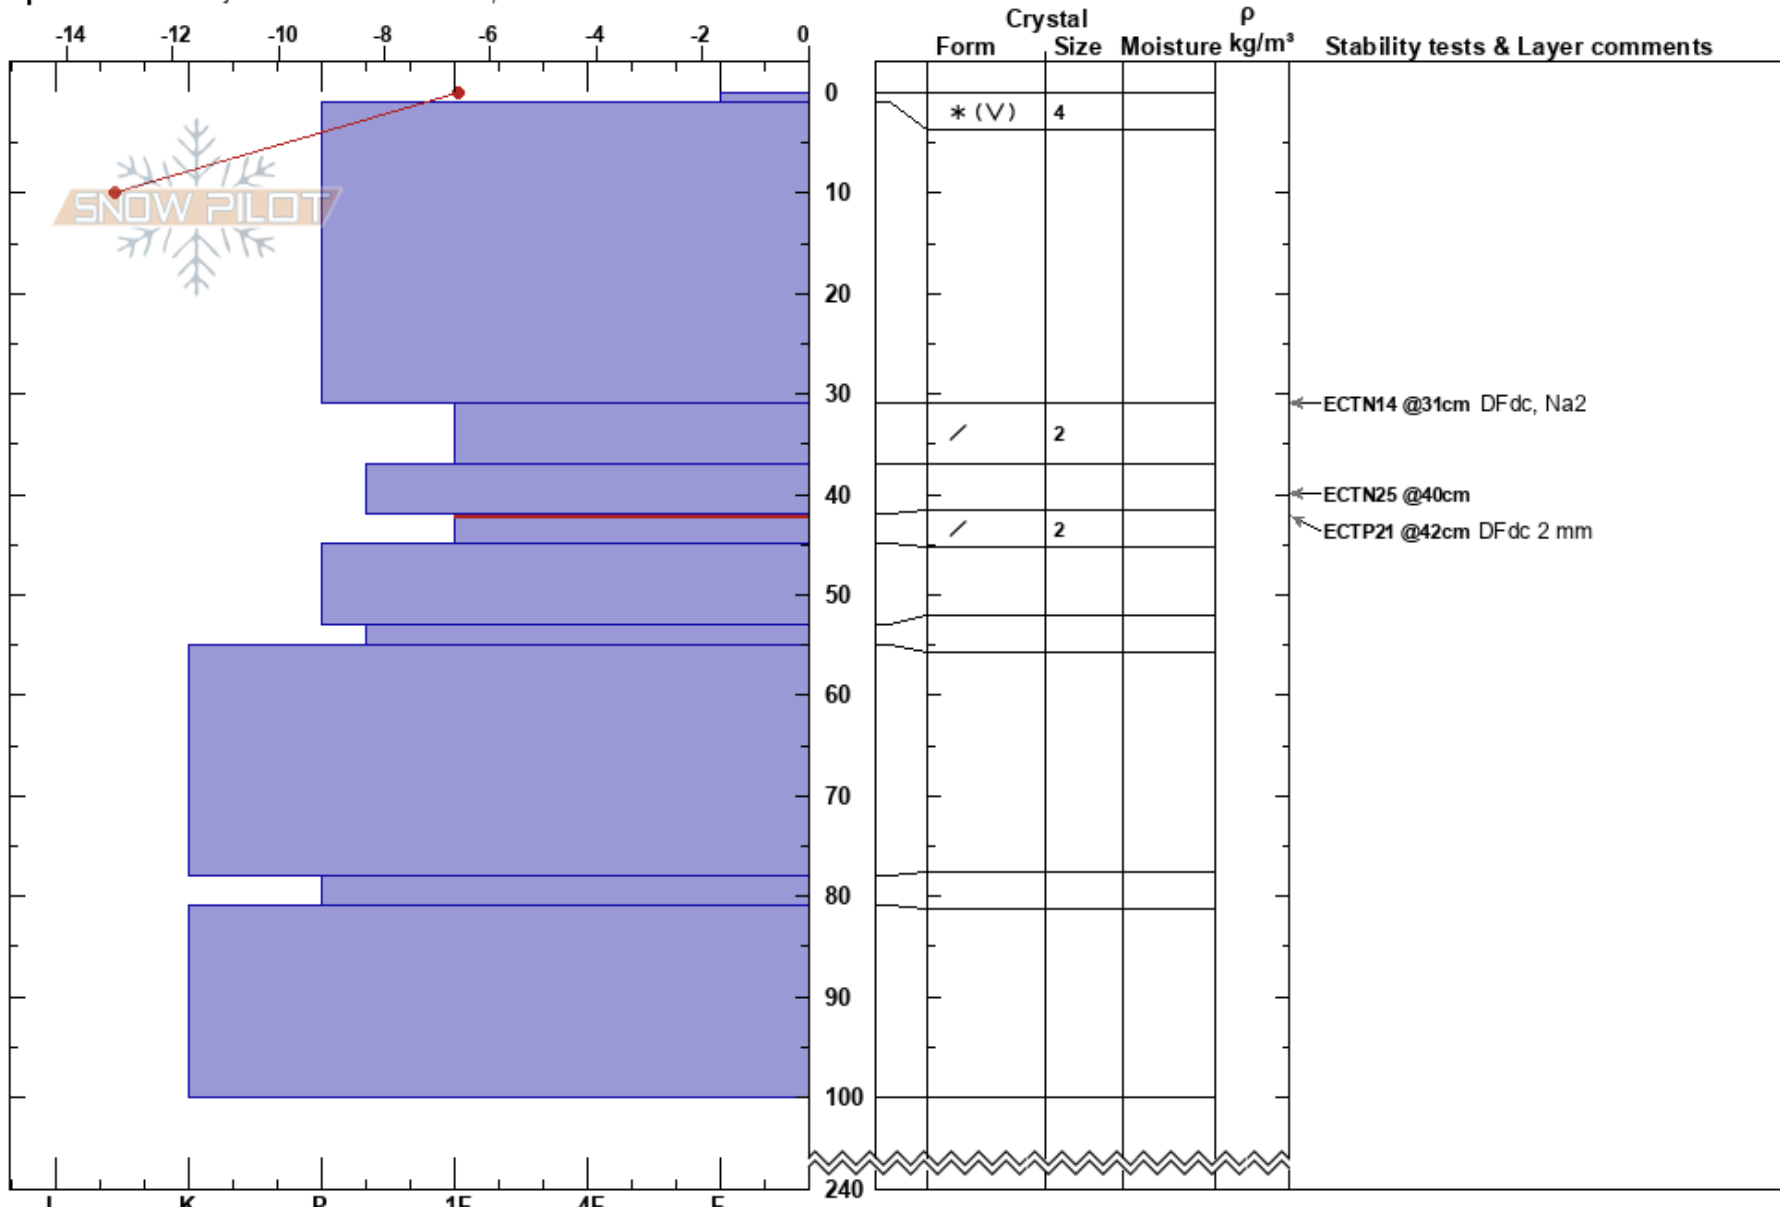

Mortsbäcken
 Västra Vindelfjällen
 Sweden
Elevation: 700 m
Aspect: 310°
Specifics: Pit is adjacent to avalanche: crown;

Johan af Ekenstam
 05/02/2018 - 13:00
Co-ord: 65.81698N, 15.14136E
Slope Angle: 26°
Wind Loading: previous

Stability:
Air Temperature: -4.4°C **PF:** 11 **42-45cm:** Problematic layer
Sky Cover: BKN
Precipitation: NO
Wind: N Light Breeze

Notes: Svaga lagret för närliggande Na2 var ner 31 cm, DFdc 2 mm. Det har stabiliserats bättre än DFdc 2 mm ner 42 cm./Johan