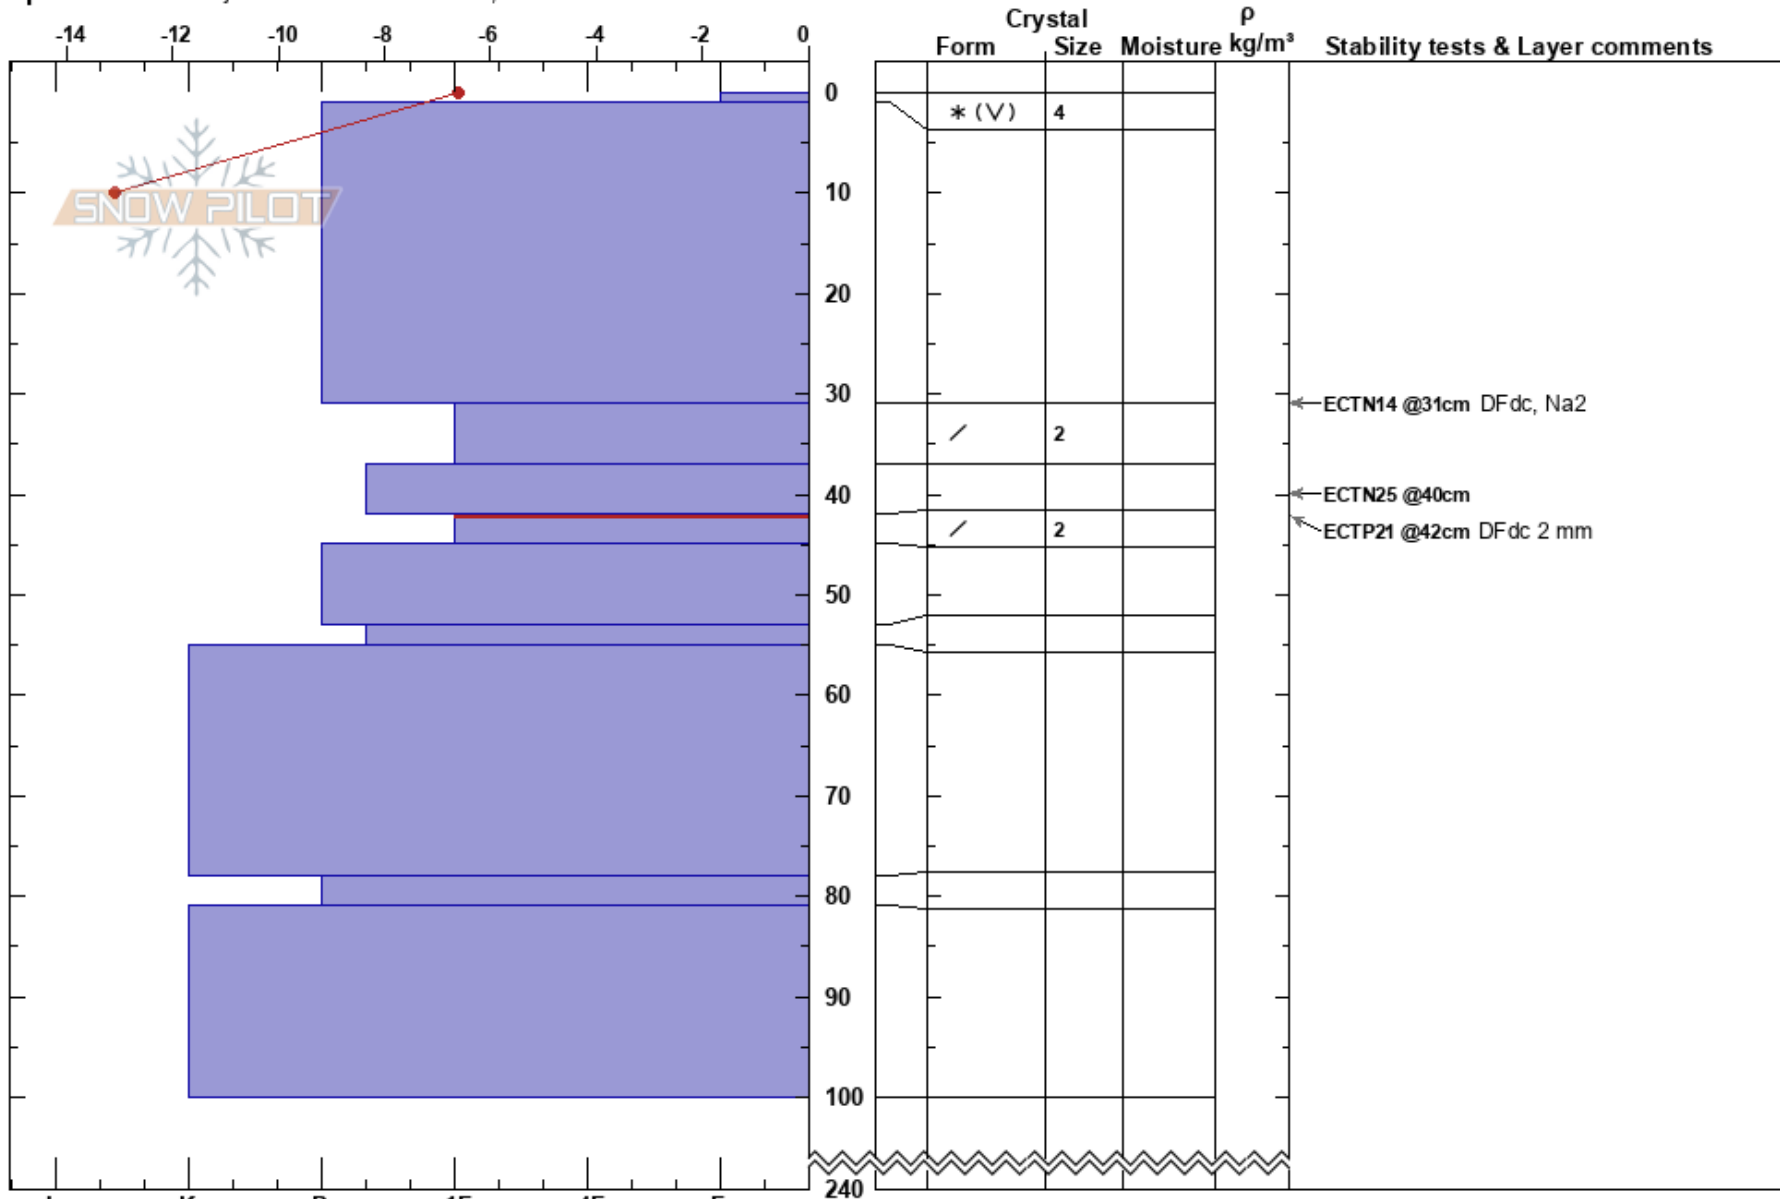

Mortsbäcken  
 Västra Vindelfjällen  
 Sweden  
**Elevation:** 700 m  
**Aspect:** 310°

Johan af Ekenstam  
 05/02/2018 - 13:00  
**Co-ord:** 65.81698N, 15.14136E  
**Slope Angle:** 26°  
**Wind Loading:** previous

**Stability:**  
**Air Temperature:** -4.4°C **PF:** 11 **42-45cm:** Problematic layer  
**Sky Cover:** BKN  
**Precipitation:** NO  
**Wind:** N Light Breeze

**Specifics:** Pit is adjacent to avalanche: crown;

**Notes:** Svaga lagret för närliggande Na2 var ner 31 cm, DFdc 2 mm. Det har stabiliserats bättre än DFdc 2 mm ner 42 cm. /Johan