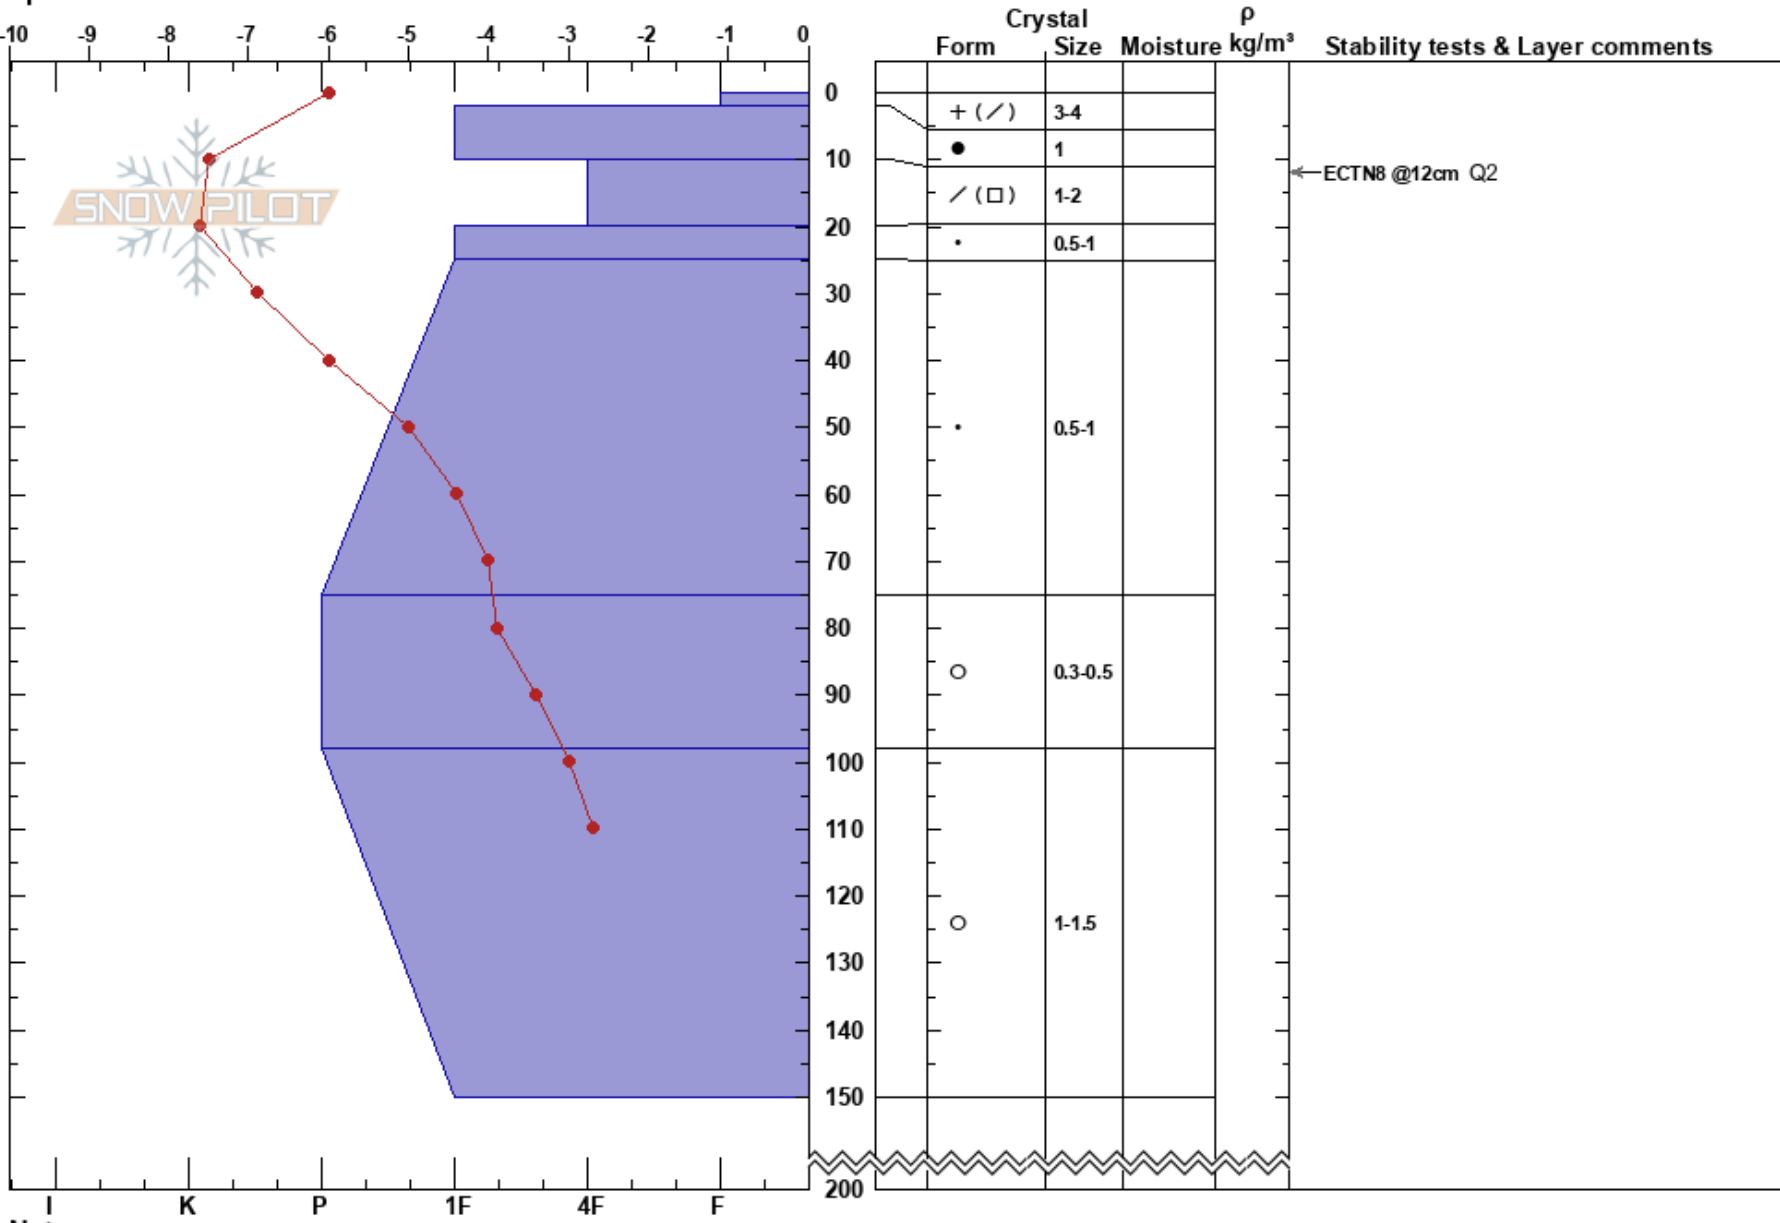

Steinheia høyfjell  
 Indre Fjordane  
 Norway  
**Elevation:** 1350 m  
**Aspect:** NW  
**Specifics:**

Lars-Ove Eikje  
 04/02/2018 - 13:30  
**Co-ord:** 32V 375570E 6847976N  
**Slope Angle:**  
**Wind Loading:**

**Stability:** HS:200 **Layer Notes:**  
**Air Temperature:** -5.3°C  
**Sky Cover:**  
**Precipitation:** S-1  
**Wind:** SE

Notes: