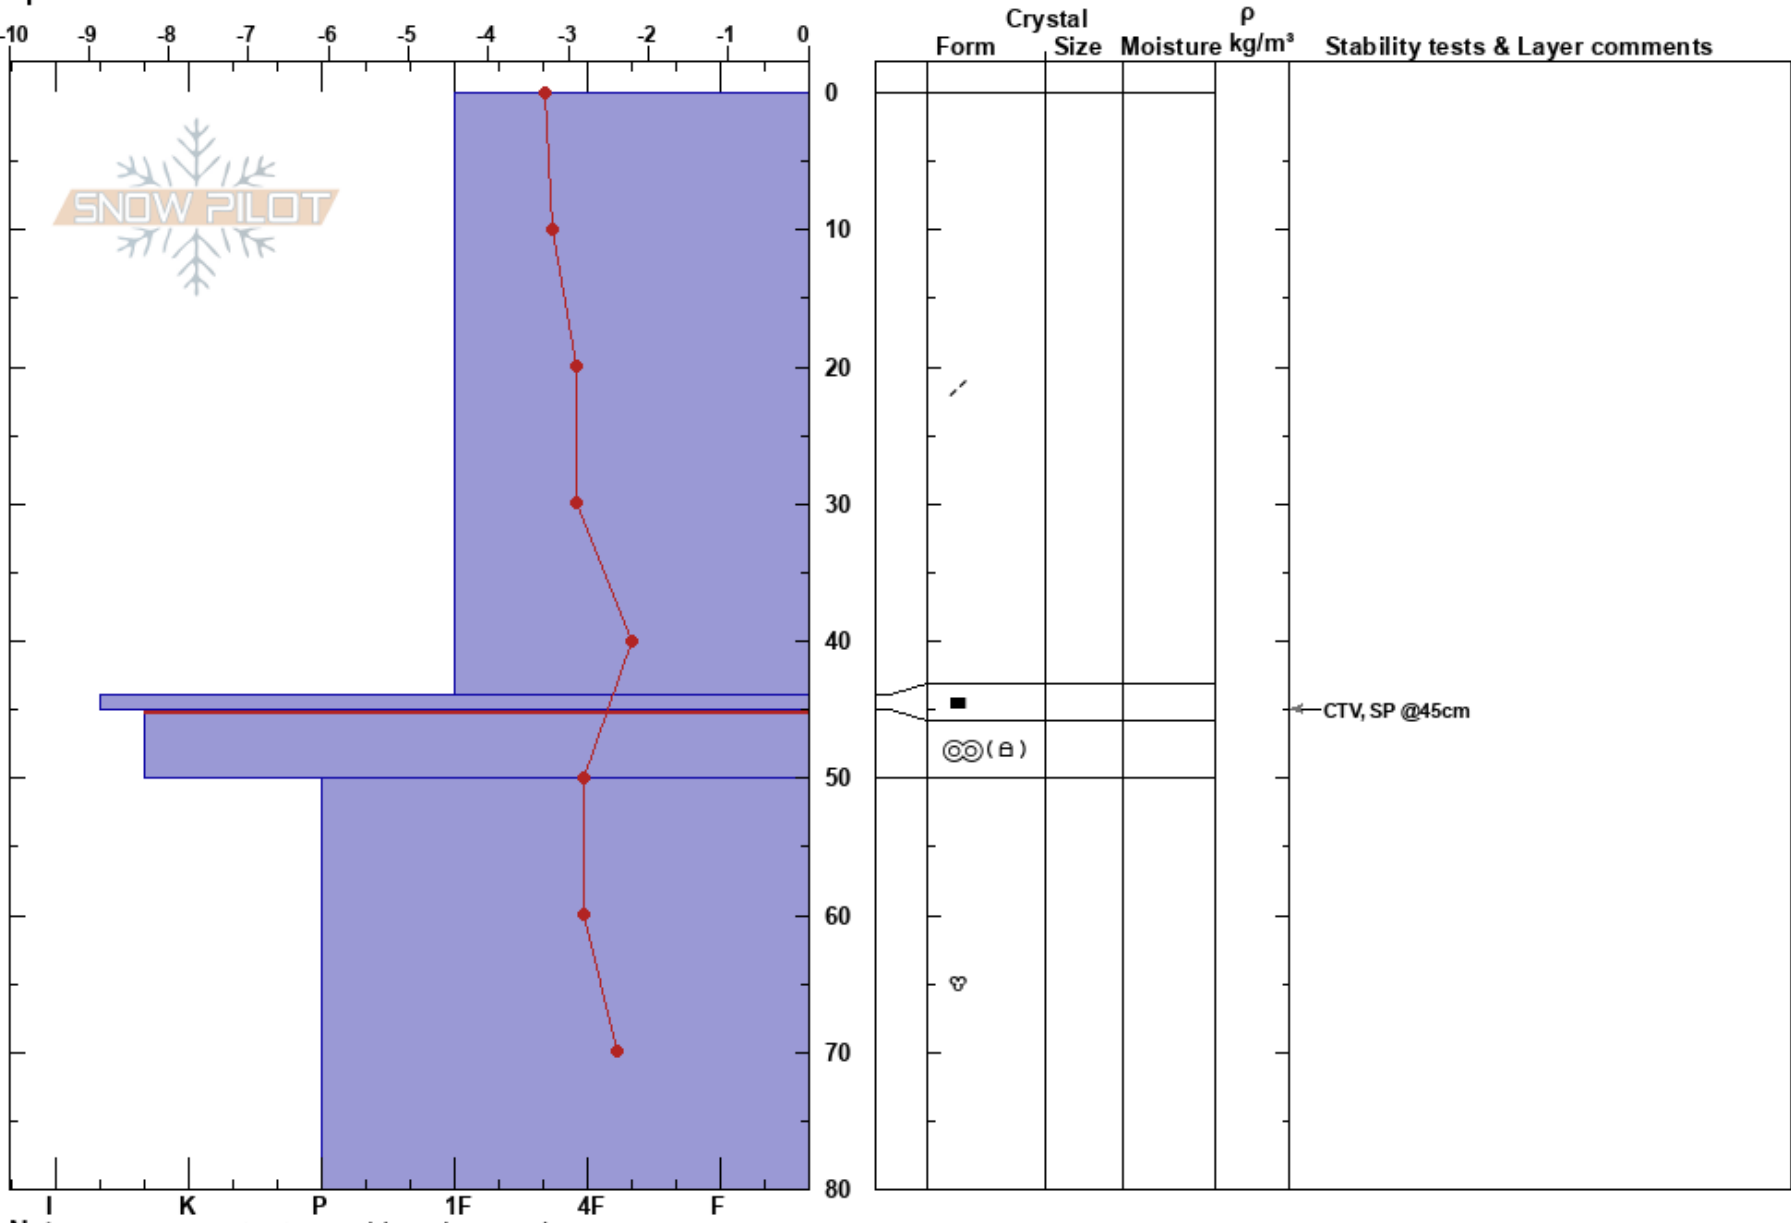

Klettahnjúkur
Tröllaskagi
Iceland
Elevation: 539 m
Aspect: E
Specifics:

Gestur Hansson
19/03/2024 - 14:00
Co-ord: 66.11973N, -18.99616W
Slope Angle:
Wind Loading:

Stability:
Air Temperature: -1°C
Sky Cover: SCT
Precipitation: NO
Wind: SE Calm
HS:80
PF:20
45-50cm:Problematic layer

Notes: Stöpull brotnaði við sögun á íslagi á 45 cm dýpi.