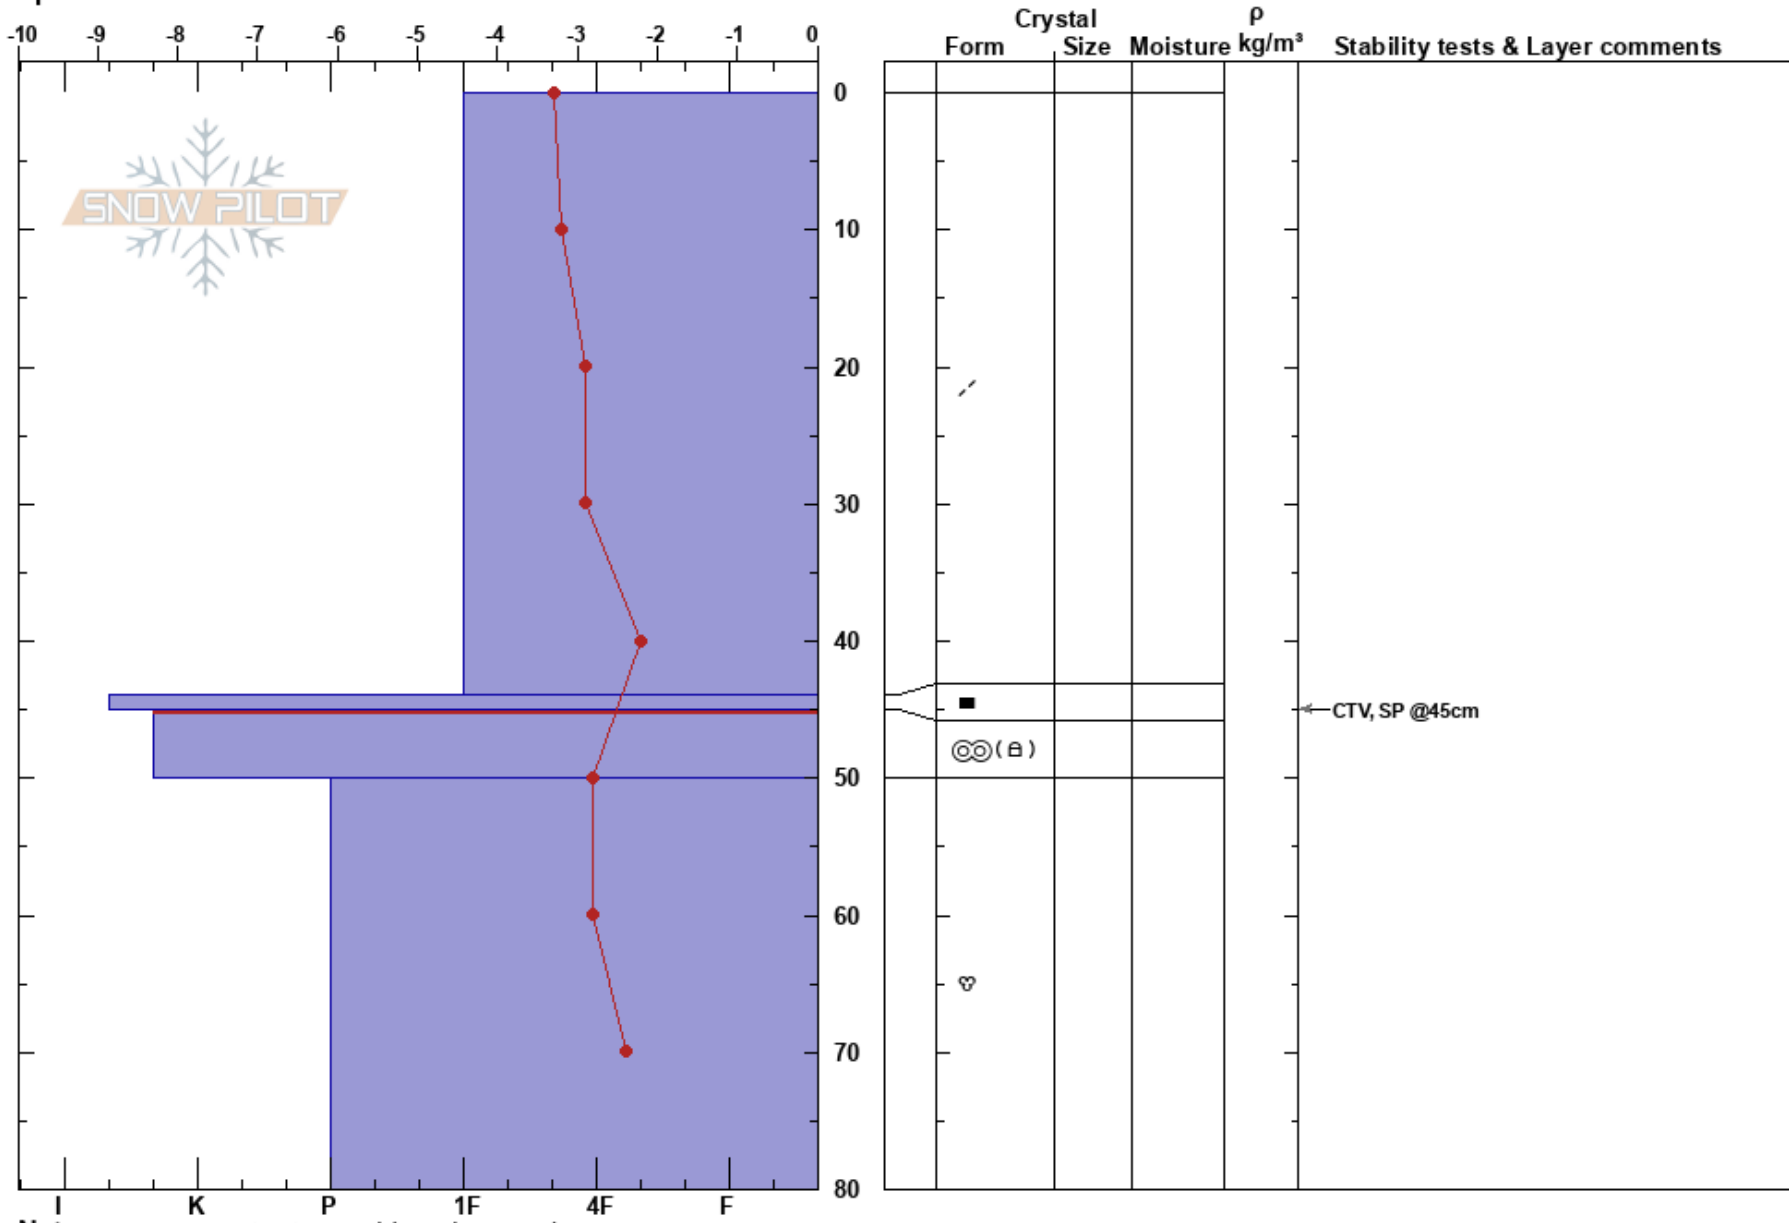

Klettahnjúkur
 Tröllaskagi
 Iceland
Elevation: 539 m
Aspect: E
Specifics:

Gestur Hansson
 19/03/2024 - 14:00
Co-ord: 66.11973N, -18.99616W
Slope Angle:
Wind Loading:

Stability: **HS:80**
Air Temperature: -1°C **PF:20** 45-50cm:Problematic layer
Sky Cover: SCT
Precipitation: NO
Wind: SE Calm

Notes: Stöpull brotnaði við sögun á íslagi á 45 cm dýpi.