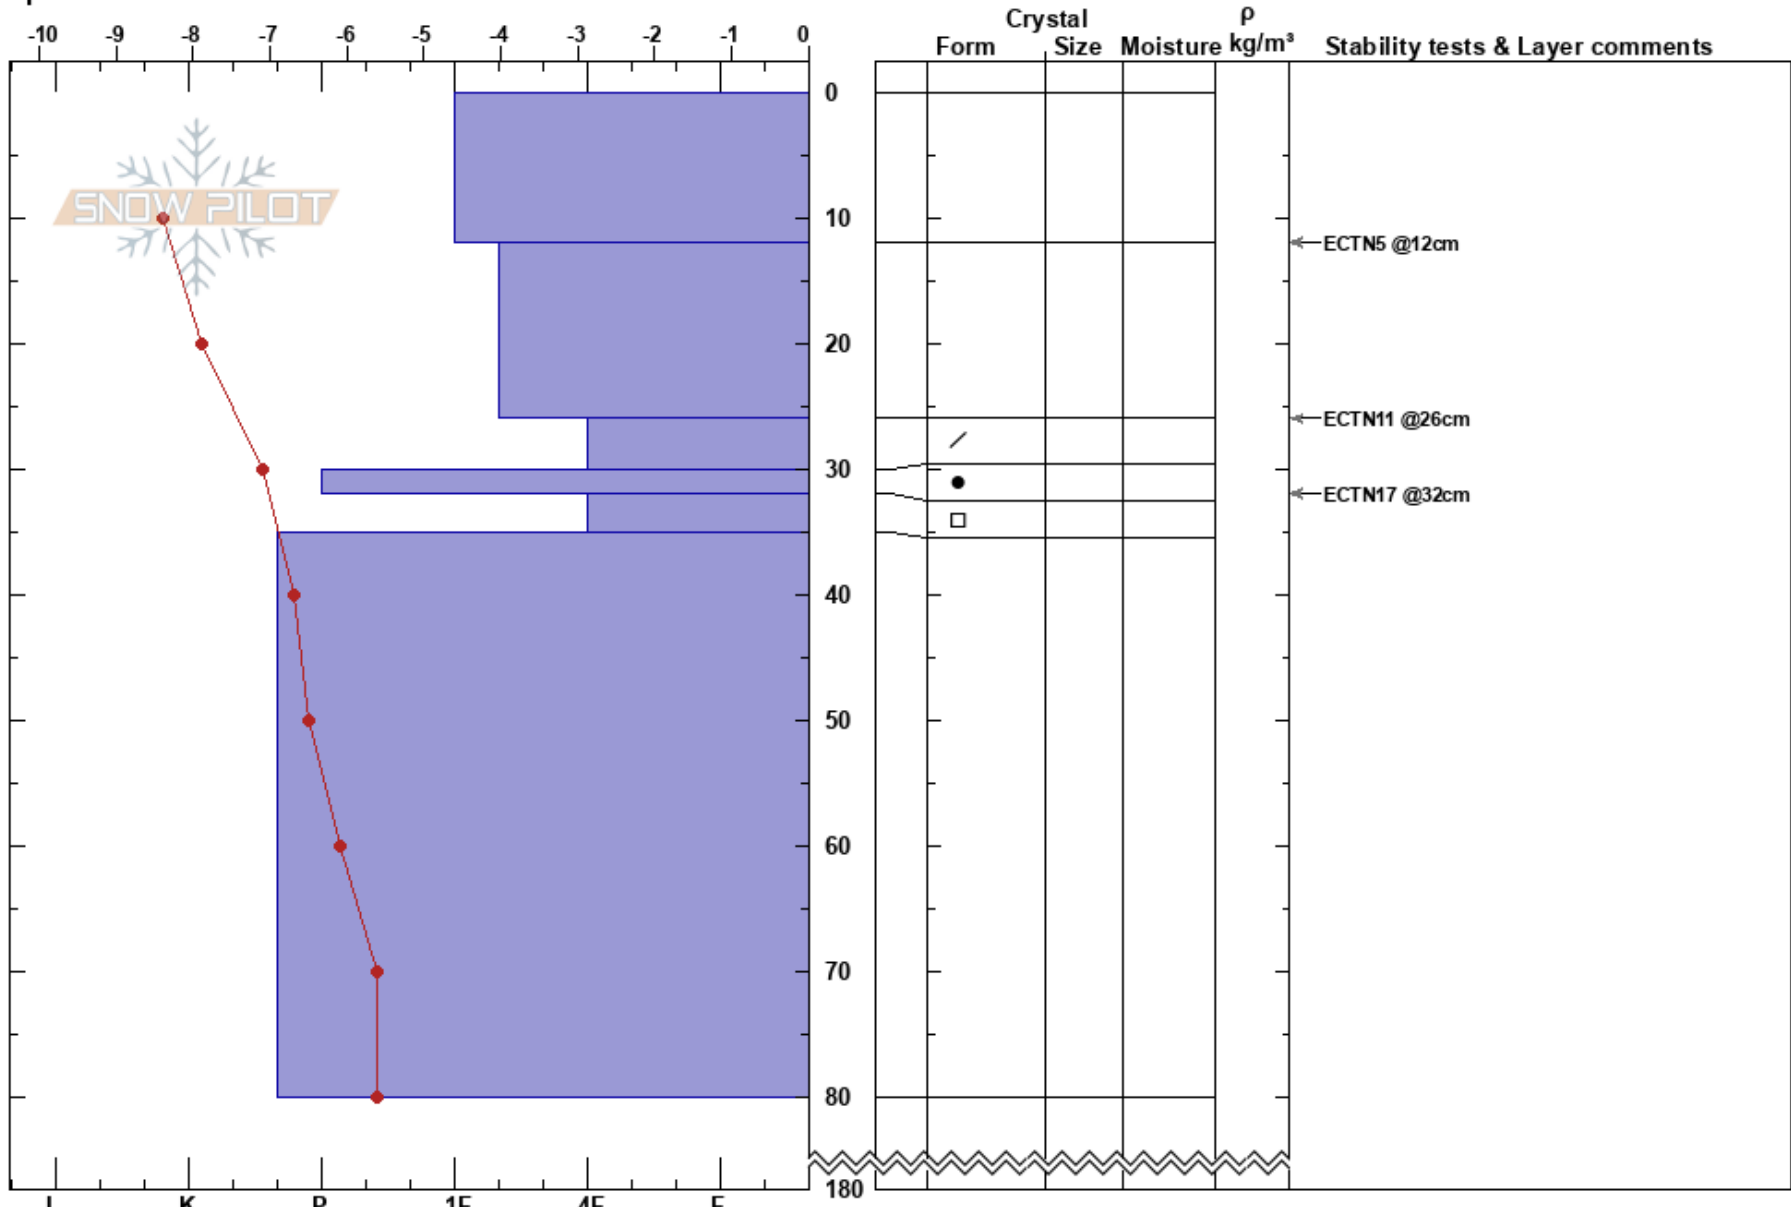

Kobäset 1150  
Västra Vindelfjällen  
Sweden  
Elevation: 1150 m  
Aspect: 120°  
Specifics:

Sam Hedman  
19/03/2024 - 10:30  
Co-ord:  
Slope Angle: 31°  
Wind Loading:

Stability: **HS:180** **Layer Notes:**  
Air Temperature: 3°C **PF:20** 26-30cm:Problematic layer  
Sky Cover: CLR  
Precipitation: NO  
Wind: SE Calm

Notes: Solen värmer på snöytan SO-S i ALP. + grader i luften och kramsnö på ytan i ALP vid testplats.