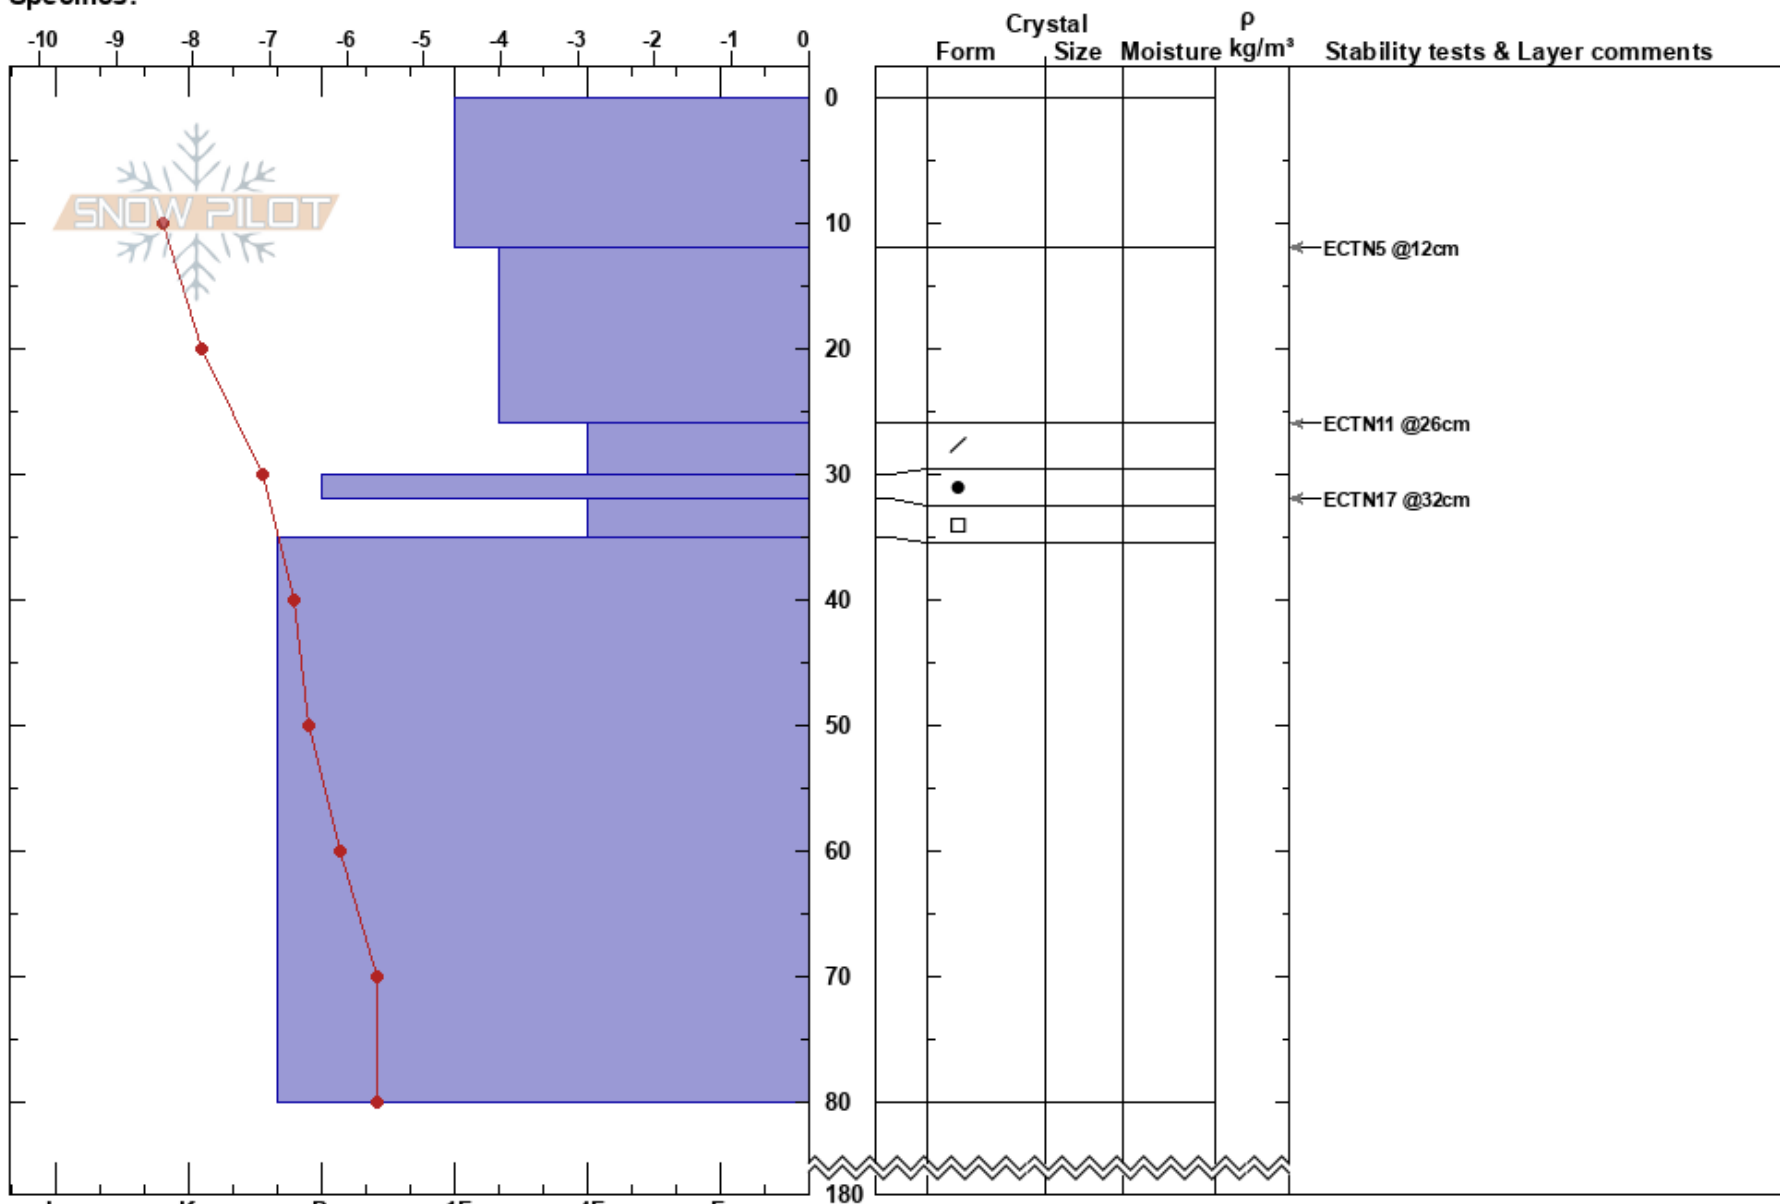

Kobäset 1150  
 Västra Vindelfjällen  
 Sweden  
**Elevation:** 1150 m  
**Aspect:** 120°  
**Specifics:**

Sam Hedman  
 19/03/2024 - 10:30  
**Co-ord:**  
**Slope Angle:** 31°  
**Wind Loading:**

**Stability:** **HS:**180 **Layer Notes:**  
**Air Temperature:** 3°C **PF:**20 26-30cm:Problematic layer  
**Sky Cover:** CLR  
**Precipitation:** NO  
**Wind:** SE Calm

**Notes:** Solen värmer på snöytan SO-S i ALP. + grader i luften och kramsnö på ytan i ALP vid testplats.