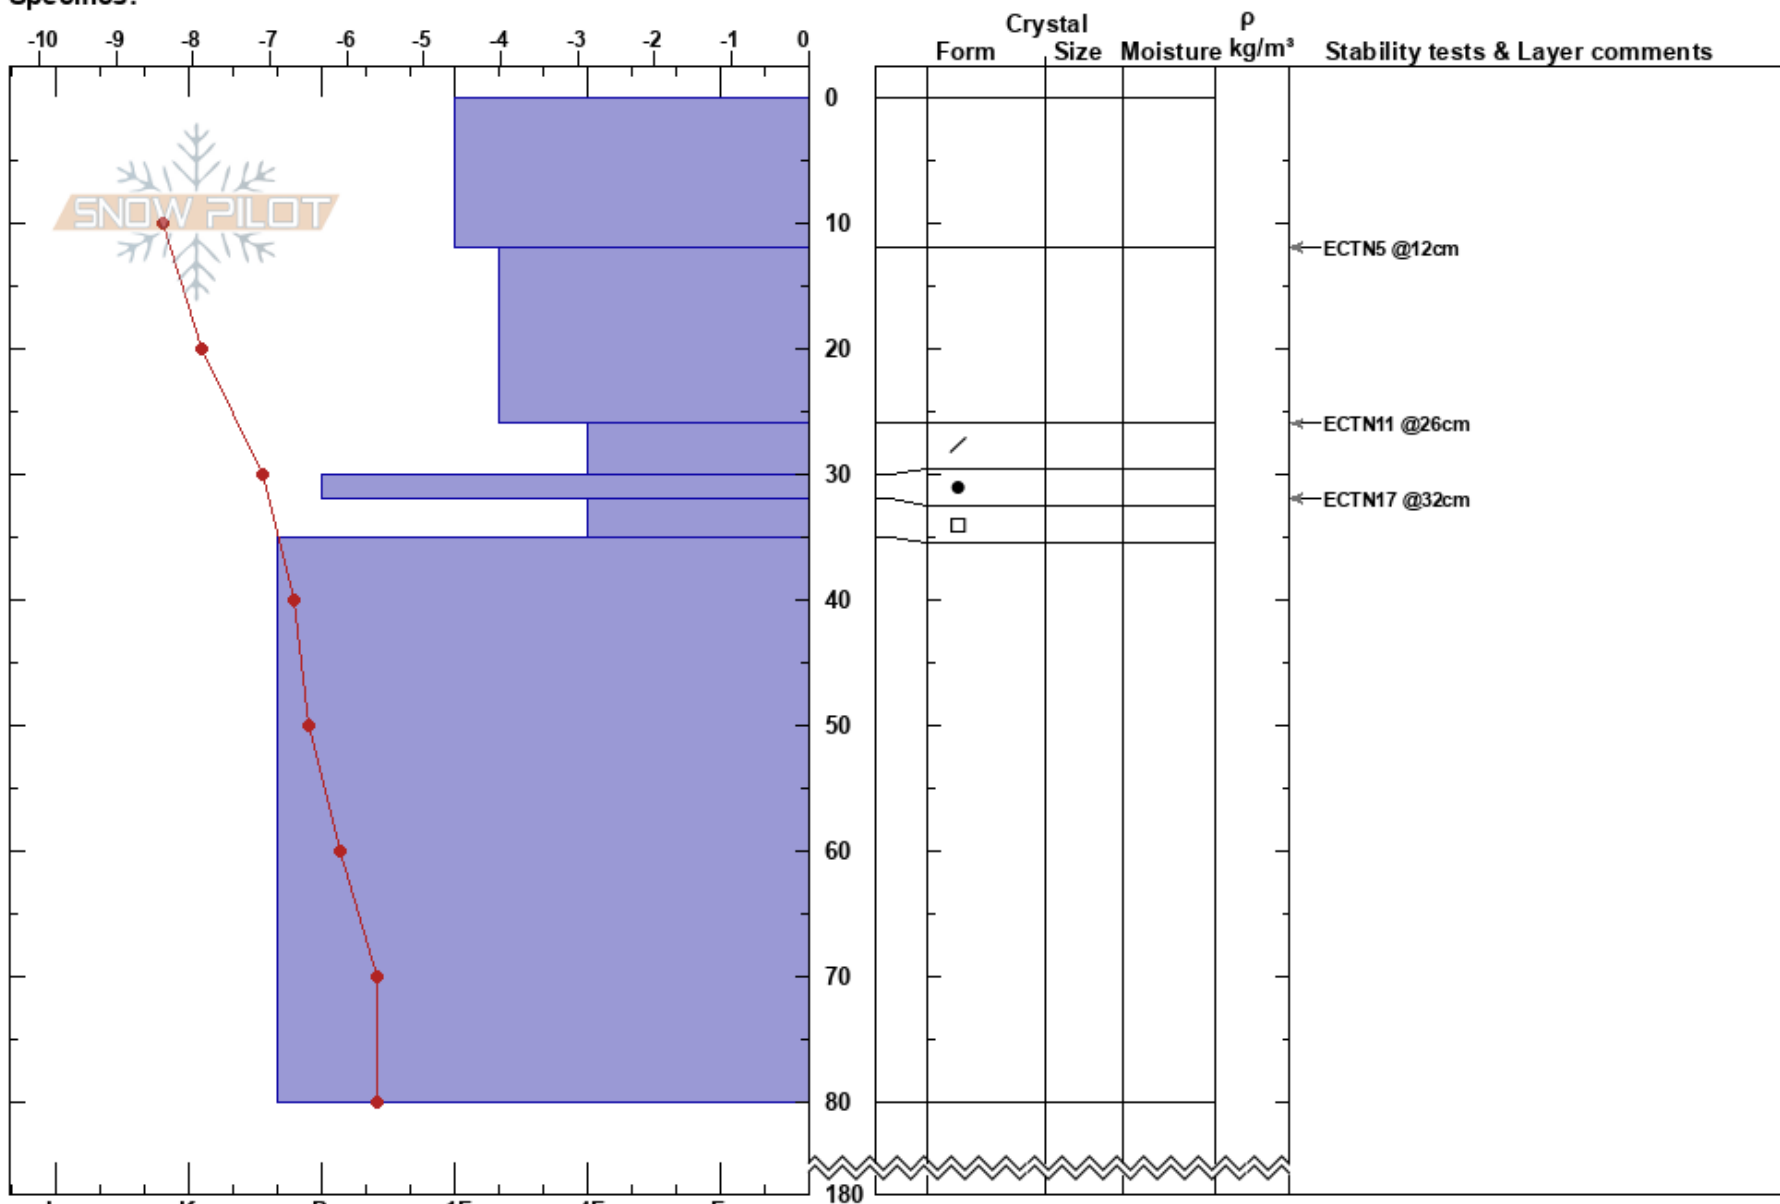

Kobäset 1150
 Västra Vindelfjällen
 Sweden
Elevation: 1150 m
Aspect: 120°
Specifics:

Sam Hedman
 19/03/2024 - 10:30
Co-ord:
Slope Angle: 31°
Wind Loading:

Stability: **HS:**180 **Layer Notes:**
Air Temperature: 3°C **PF:**20 26-30cm:Problematic layer
Sky Cover: CLR
Precipitation: NO
Wind: SE Calm

Notes: Solen värmer på snöytan SO-S i ALP. + grader i luften och kramsnö på ytan i ALP vid testplats.