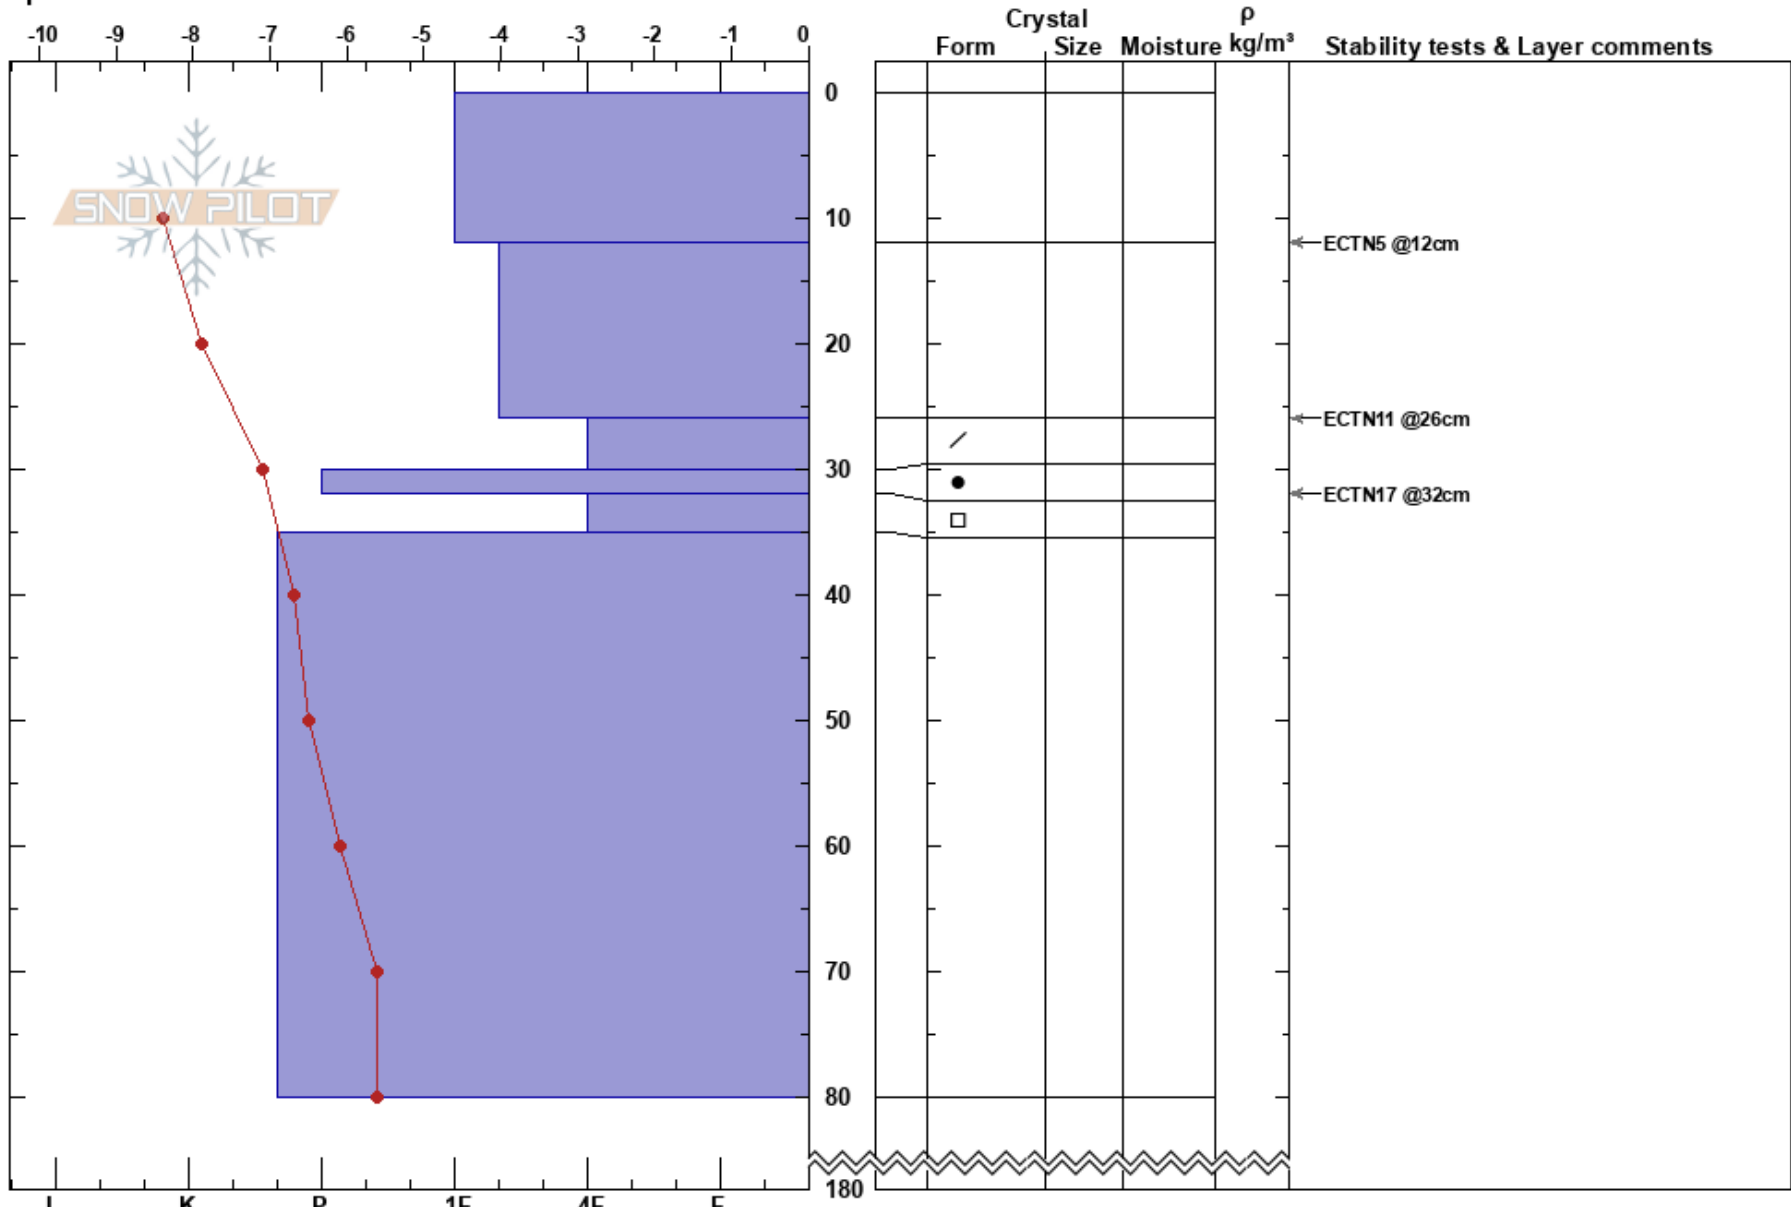

Kobäset 1150
 Västra Vindelfjällen
 Sweden
Elevation: 1150 m
Aspect: 120°
Specifics:

Sam Hedman
 19/03/2024 - 10:30
Co-ord:
Slope Angle: 31°
Wind Loading:

Stability: **HS:**180 **Layer Notes:**
Air Temperature: 3°C **PF:**20 26-30cm:Problematic layer
Sky Cover: CLR
Precipitation: NO
Wind: SE Calm

Notes: Solen värmer på snöytan SO-S i ALP. + grader i luften och kramsnö på ytan i ALP vid testplats.