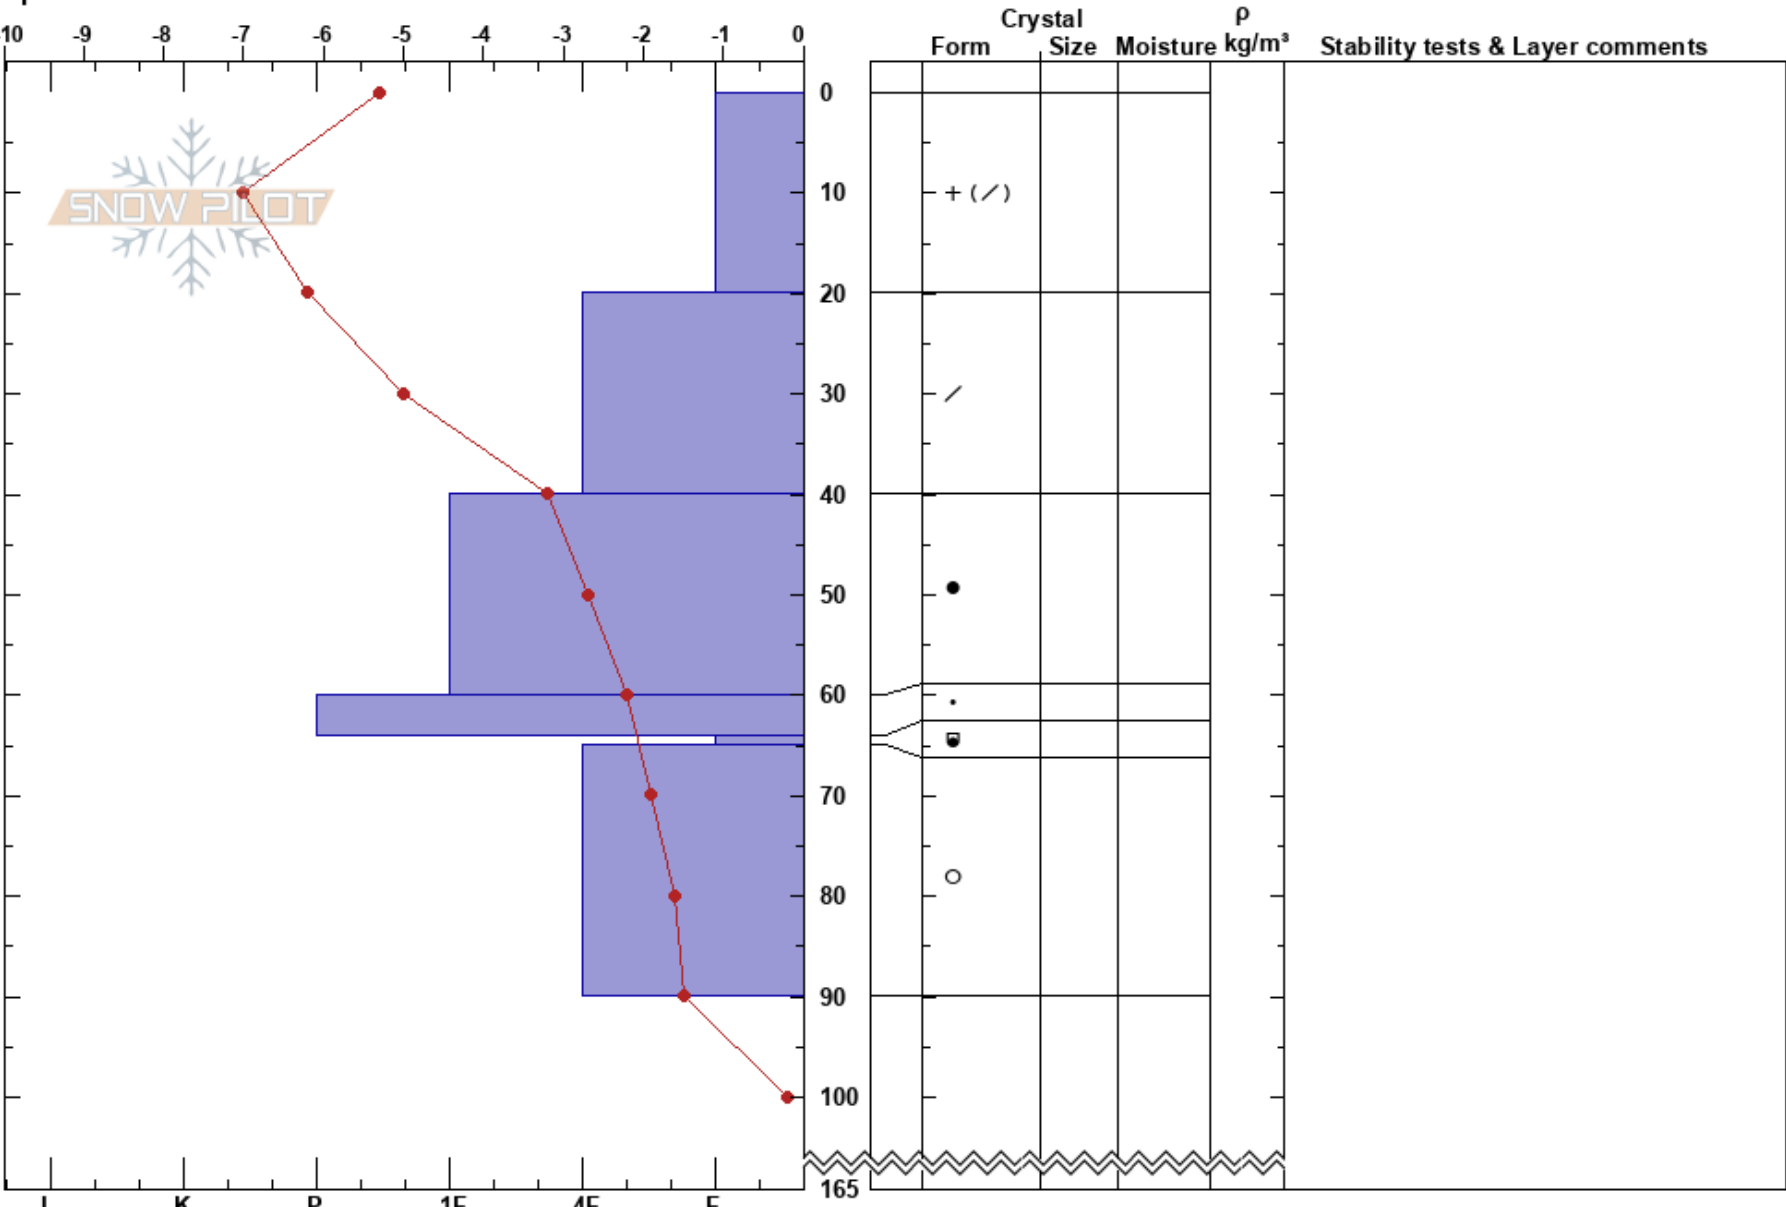

Steinheia tregrense  
 Indre Fjordane  
 Norway  
**Elevation:**  
**Aspect:**  
**Specifics:**

Lars-Ove Eikje  
 04/02/2018 - 11:00  
**Co-ord:** 32V 373847E 6848405N  
**Slope Angle:**  
**Wind Loading:**

**Stability:** HS:165 **Layer Notes:**  
**Air Temperature:** -4.3°C  
**Sky Cover:**  
**Precipitation:** S-1  
**Wind:**

Notes: