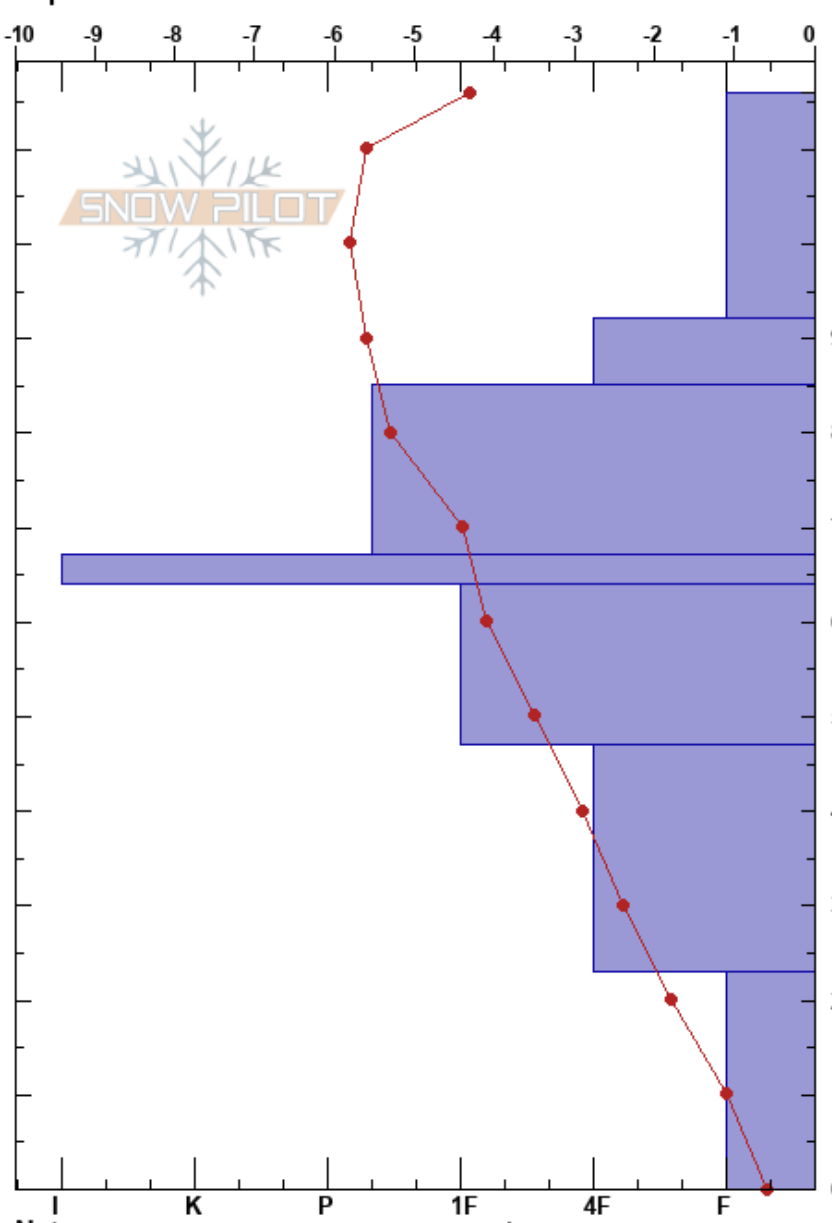

Valle Nevado, M Carpet  
 Valle Nevado  
 Chile  
 Elevación: 3048 m  
 Exposición: SE  
 Específicas:

Sergio Vega  
 15/08/2022 - 13:00  
 Coordinada: -33.35255S, -70.24770W  
 Ángulo de inclinación: 27°  
 Carga del Viento:

Estabilidad:  
 Temp. del aire: -0.5°C  
 Cielo: FEW  
 Precipitación: NO  
 Viento: Calm

HS:116 Notas del capas:

Altitud (m)	Cristal		Humedad (kg/m³)	ρ	Pruebas de estabilidad y notas de capa
	Tipo	Tam			
116				90	
110					
100	+ ( / )		D		
90	● ( / )	0.5	D	110	
80	● ( ● )	0.3	D		
70	■ ( ■ )		D		
60	● ( □ )	0.5	D		
50					← CT21, Q1 @47cm
40	□ ( ● )	1.5	D		
30					
20					
10	^ ( ^ )	3.5	D-M		
0					