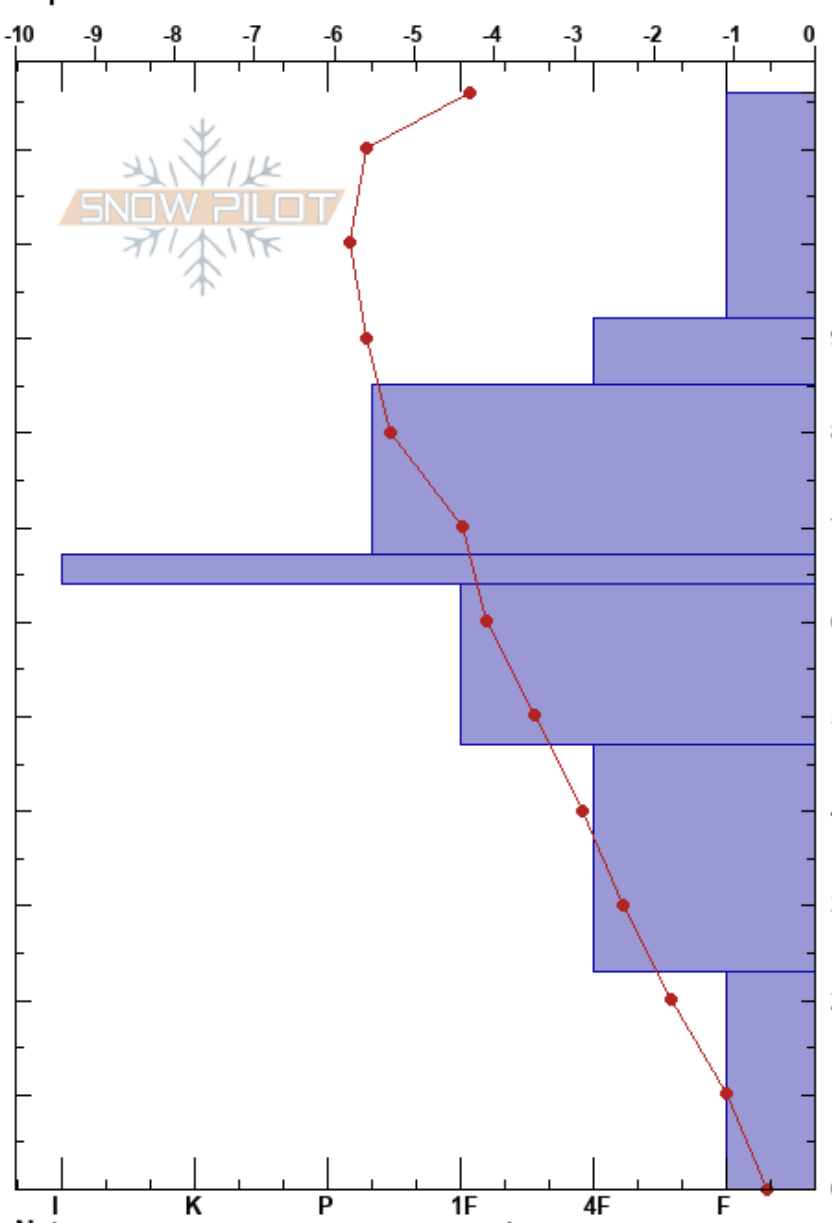

Valle Nevado, M Carpet  
 Valle Nevado  
 Chile  
 Elevación: 3048 m  
 Exposición: SE  
 Específicas:

Sergio Vega  
 15/08/2022 - 13:00  
 Coordinada: -33.35255S, -70.24770W  
 Ángulo de inclinación: 27°  
 Carga del Viento:

Estabilidad:  
 Temp. del aire: -0.5°C  
 Cielo: FEW  
 Precipitación: NO  
 Viento: Calm

HS:116 Notas del capas:

Altitud (m)	Cristal		Humedad (kg/m³)	Pruebas de estabilidad y notas de capa
	Tipo	Tam		
116			90	
110				
100	+ ( / )		D	
90	• ( / )	0.5	D	110
80	• ( • )	0.3	D	
70	■ ( ■ )		D	
60	• ( □ )	0.5	D	
50				← CT21, Q1 @47cm
40	□ ( • )	1.5	D	
30				
20				
10	^ ( ^ )	3.5	D-M	
0				