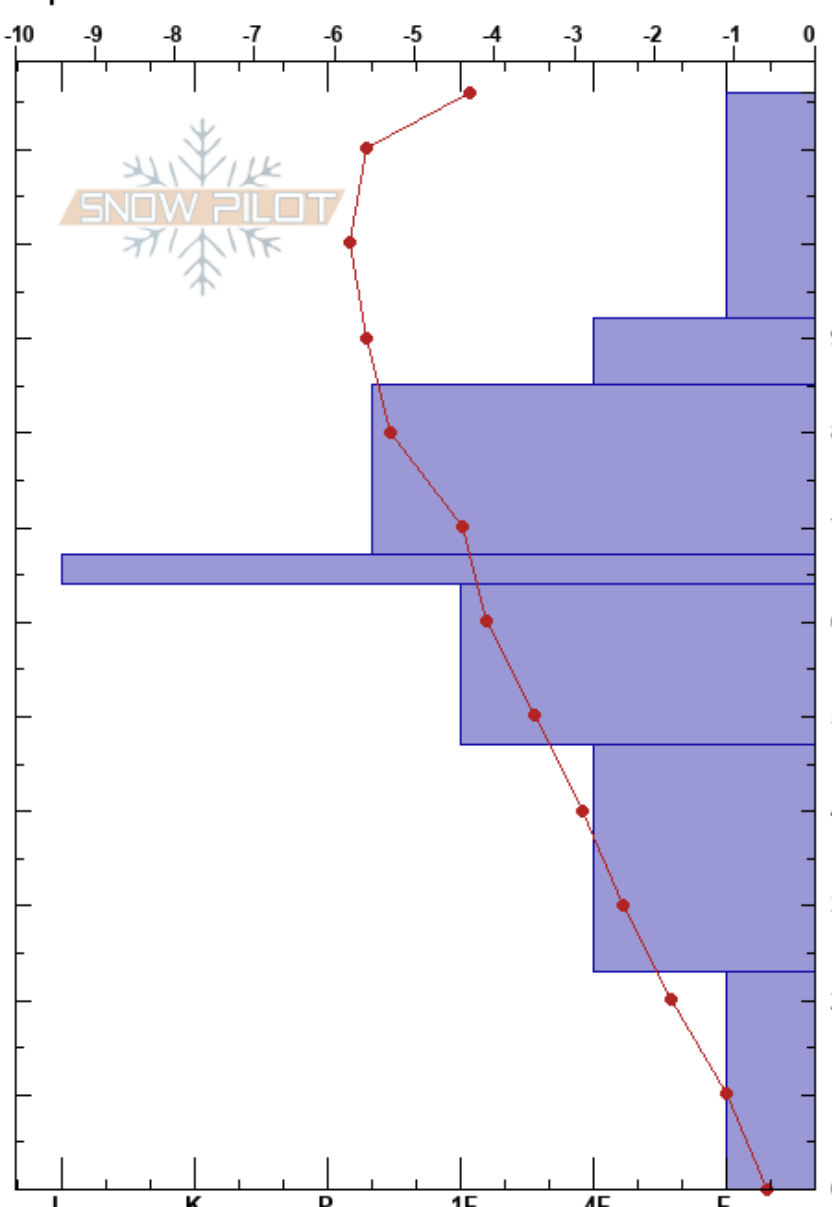

Valle Nevado, M Carpet
 Valle Nevado
 Chile
 Elevación: 3048 m
 Exposición: SE
 Específicas:

Sergio Vega
 15/08/2022 - 13:00
 Coordinada: -33.35255S, -70.24770W
 Ángulo de inclinación: 27°
 Carga del Viento:

Estabilidad:
 Temp. del aire: -0.5°C
 Cielo: FEW
 Precipitación: NO
 Viento: Calm

HS:116 Notas del capas:

Altitud (m)	Cristal		Humedad (kg/m³)	ρ	Pruebas de estabilidad y notas de capa
	Tipo	Tam			
116				90	
110	+ (/)		D		
100					
90	● (/)	0.5	D	110	
80	● (●)	0.3	D		
70					
60	■ (■)		D		
50	● (□)	0.5	D		
40					
30	□ (●)	1.5	D		
20					
10	^ (^)	3.5	D-M		
0					