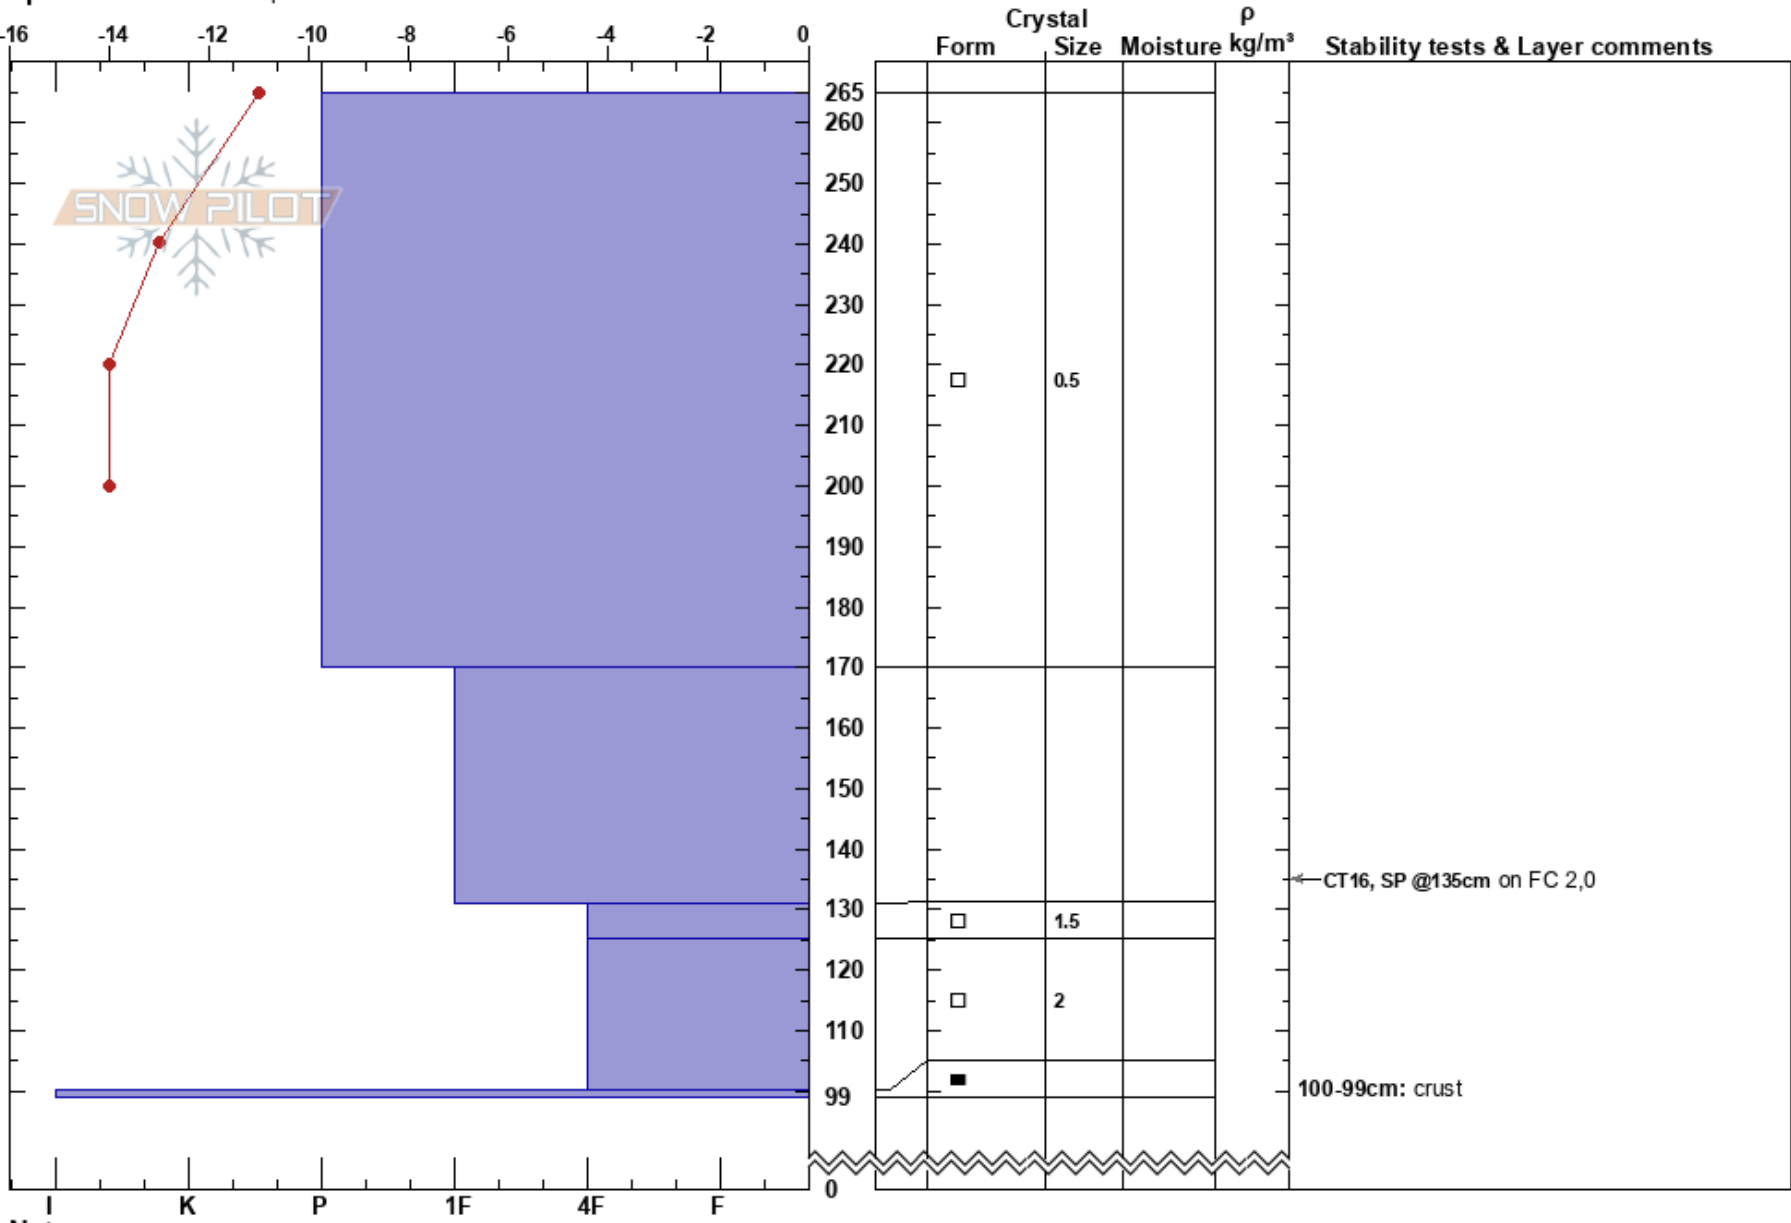

Кукис, "Полуфинал"  
 Khibiny mountains  
 Russia  
**Elevation:** 800 m  
**Aspect:** SW  
**Specifics:** We skied slope

Sergei Shestikhin  
 04/02/2018 - 15:00  
**Co-ord:** 67.66295N, 33.69026E  
**Slope Angle:** 37°  
**Wind Loading:** yes

**Stability:** Fair **HS:**265 **Layer Notes:**  
**Air Temperature:** -11°C 100-99cm: crust  
**Sky Cover:** BKN  
**Precipitation:** S-1  
**Wind:** NE Moderate

**Notes:** Ниже отметки 100 см исследования не проводились.