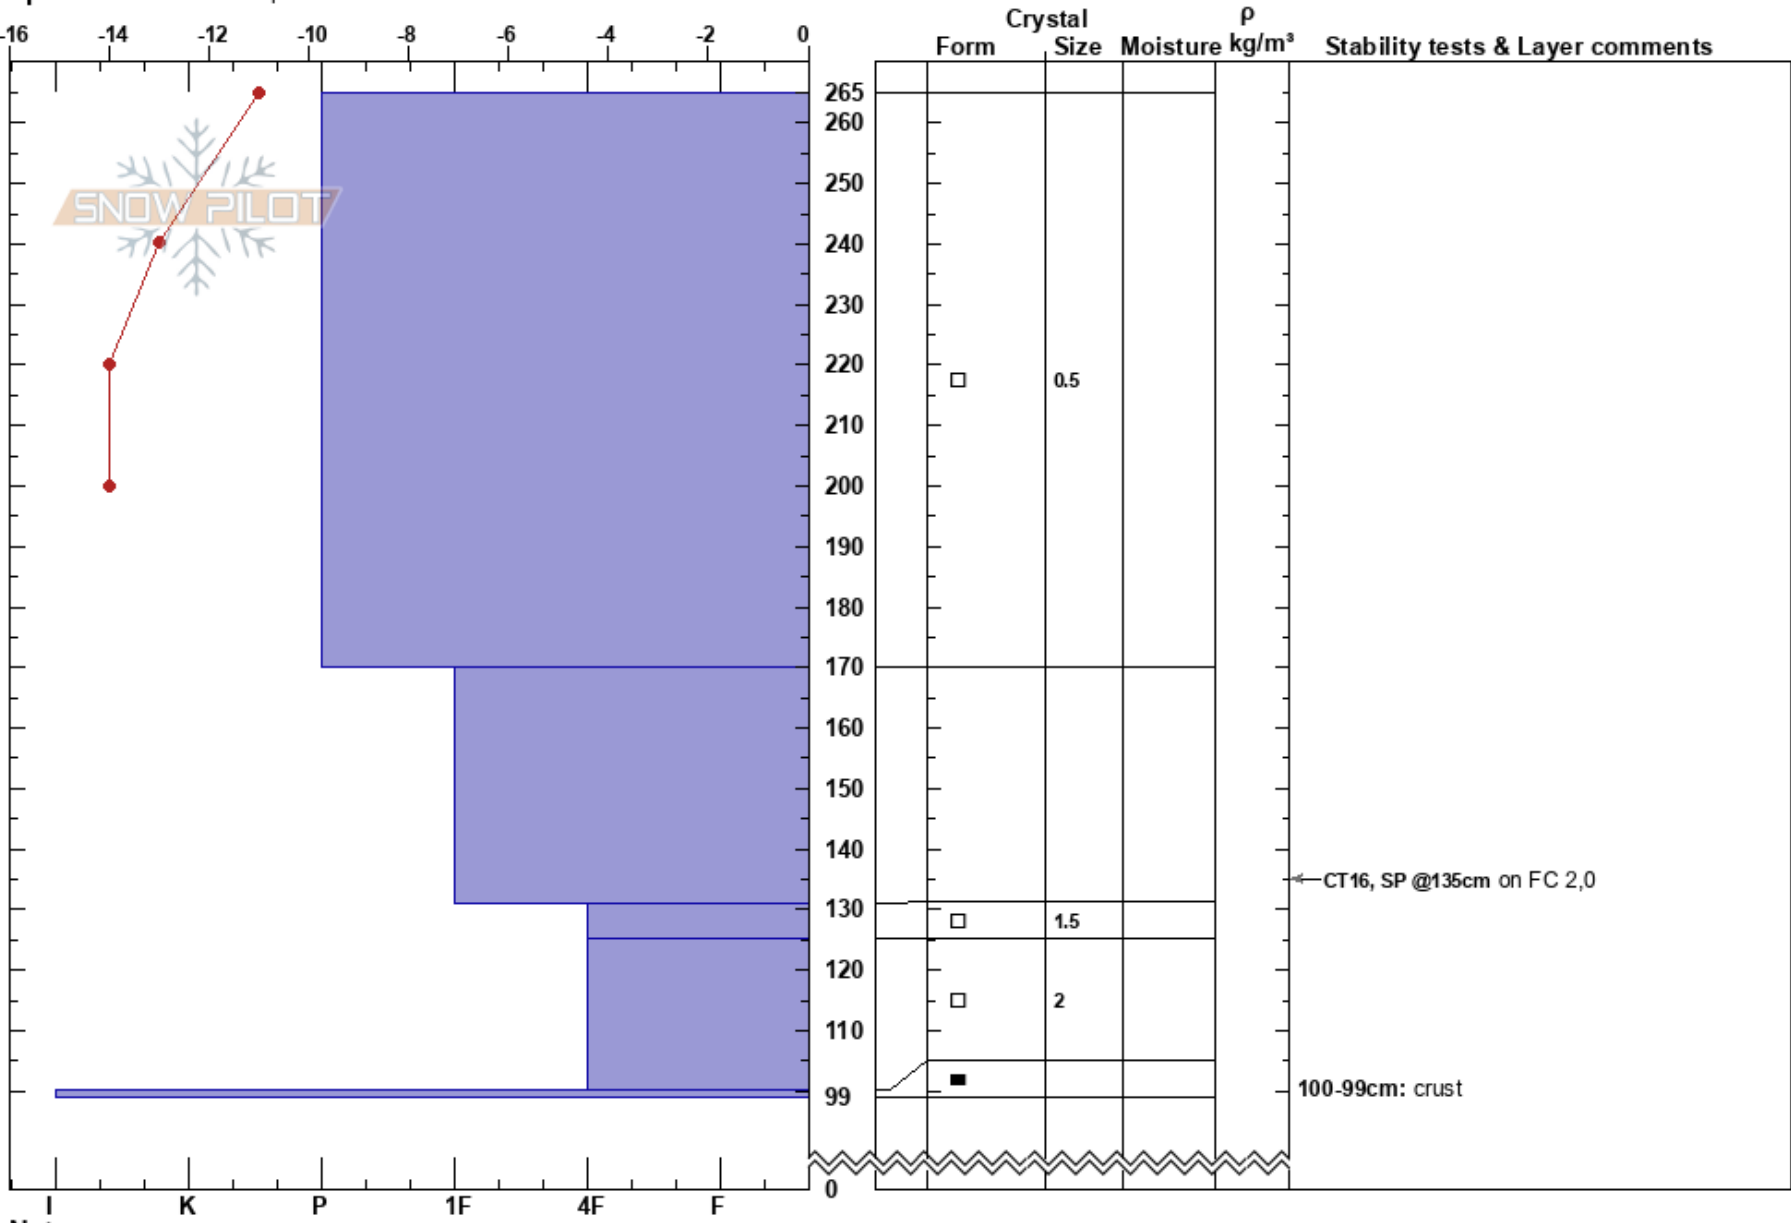

Кукис, "Полуфинал"
 Khibiny mountains
 Russia
Elevation: 800 m
Aspect: SW
Specifics: We skied slope

Sergei Shestikhin
 04/02/2018 - 15:00
Co-ord: 67.66295N, 33.69026E
Slope Angle: 37°
Wind Loading: yes

Stability: Fair **HS:**265 **Layer Notes:**
Air Temperature: -11°C 100-99cm: crust
Sky Cover: BKN
Precipitation: S-1
Wind: NE Moderate

Notes: Ниже отметки 100 см исследования не проводились.