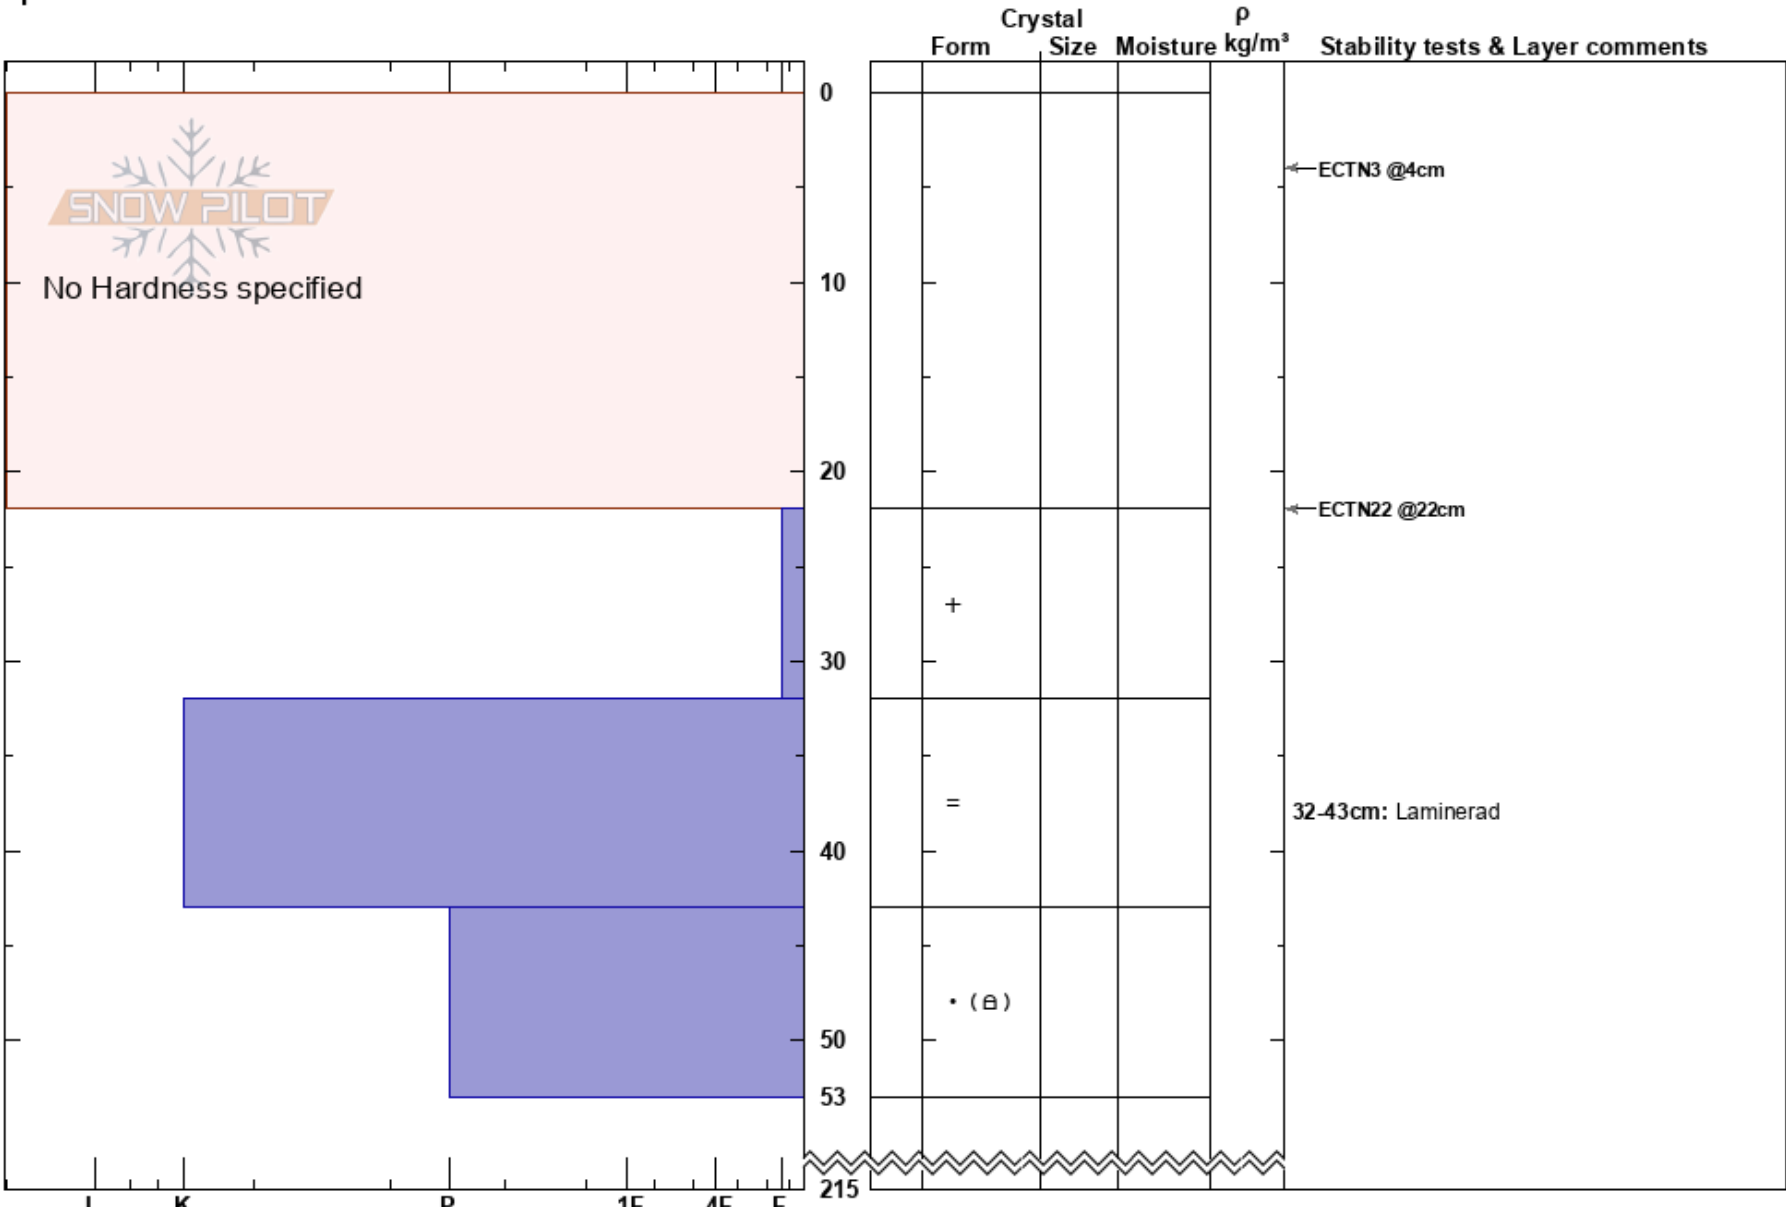

Lillskarven SÖ  
 Funäsfjällen  
 Sweden  
**Elevation:** 1081 m  
**Aspect:** SE  
**Specifics:**

Matilda Johansson  
 18/03/2024 - 11:00  
**Co-ord:** 33V 364092E 6940224N  
**Slope Angle:** 25°  
**Wind Loading:** previous

**Stability:** HS:215  
**Air Temperature:** -9°C  
**Sky Cover:** CLR  
**Precipitation:** NO  
**Wind:** S Light Breeze

**Layer Notes:**  
 PF:15 32-43cm: Laminerad

**Notes:** ALP. Drevsnö.