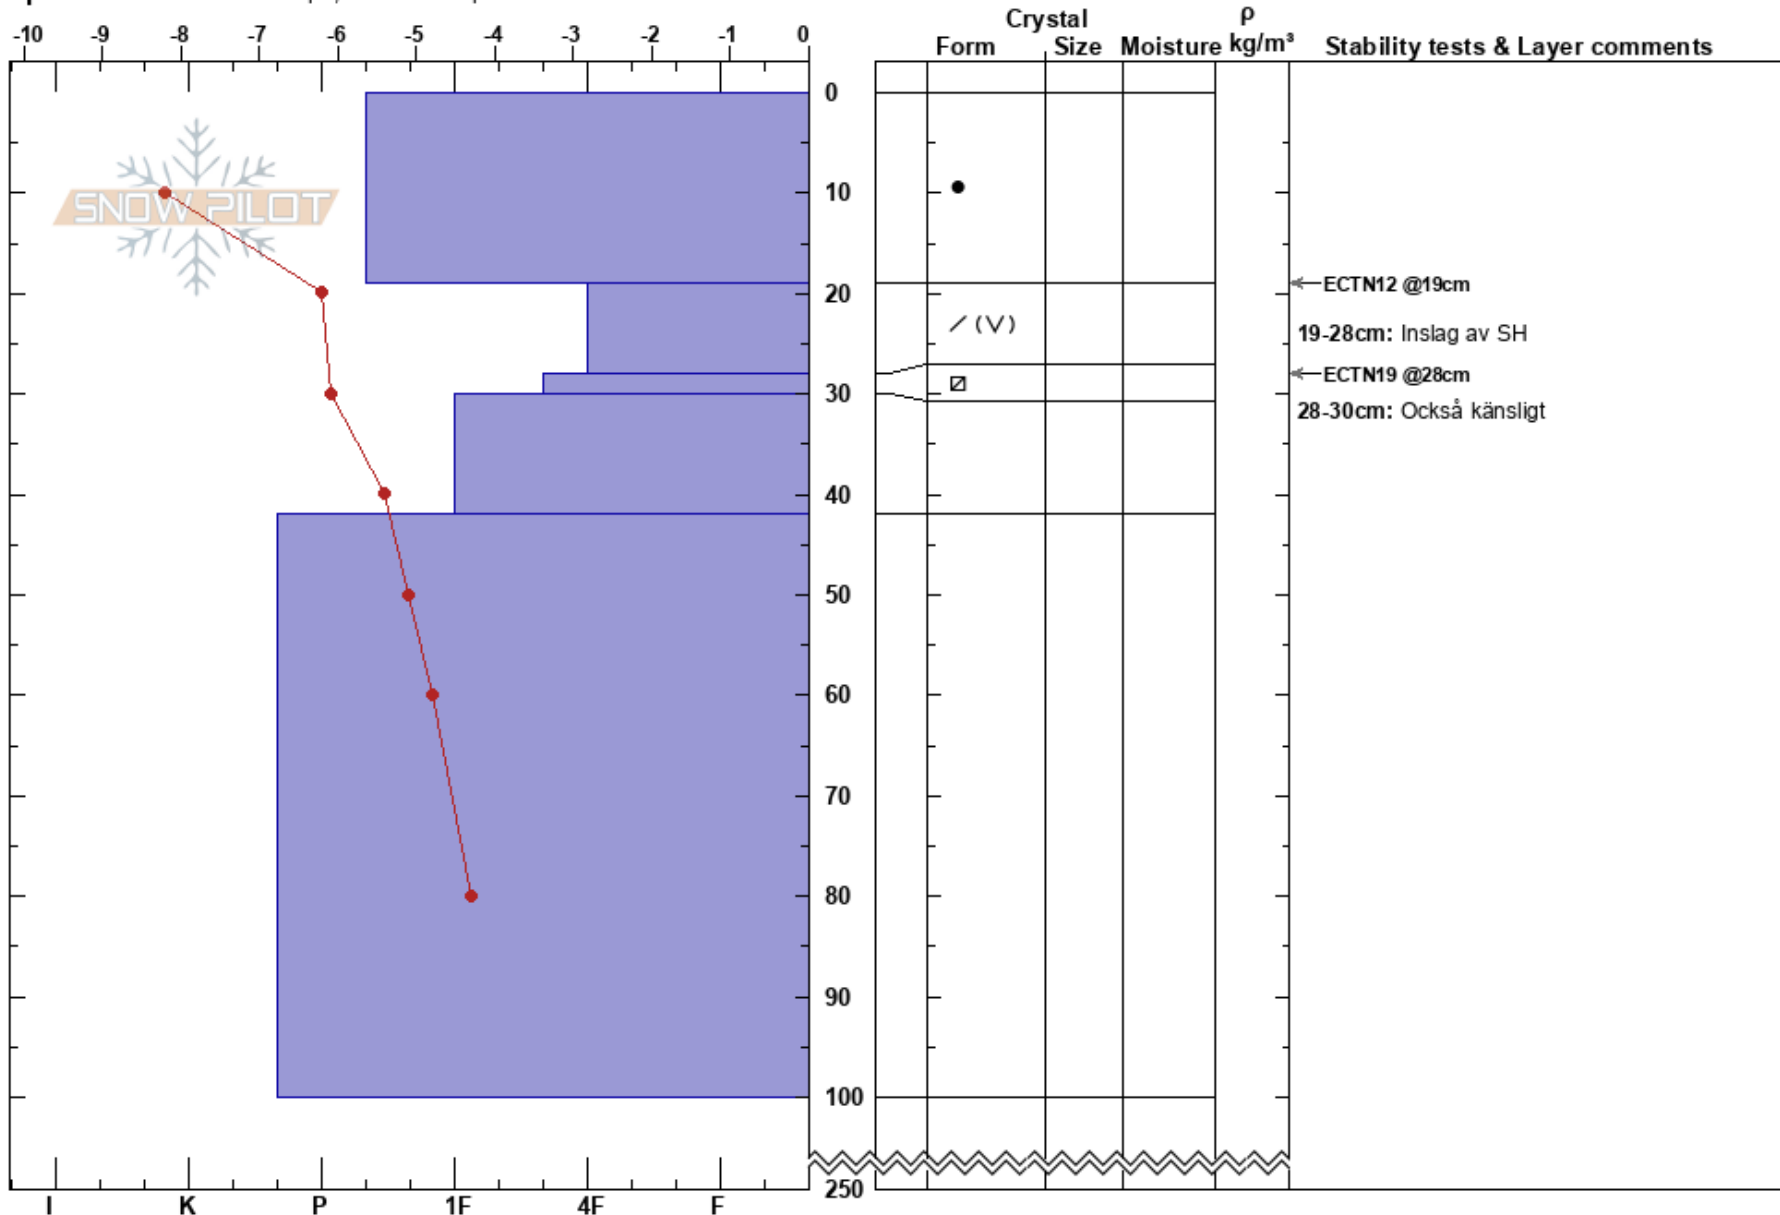

Skreaberget
Västra Vindelfjällen
Sweden
Elevation: 740 m
Aspect: 125°

Sam Hedman
18/03/2024 - 10:25
Co-ord: 65.90840N, 14.95248E
Slope Angle: 25°
Wind Loading: no

Stability:
Air Temperature: -5°C
Sky Cover: BKN
Precipitation: NO
Wind: SE Light Breeze

HS:250
PF:20
19-28cm: Inslag av SH
19-28cm: Problematic layer
28-30cm: Också känsligt

Specifics: Ski tracks on slope; We skied slope

Notes: Ihålig känsla vid skidåkning uppför vid TL.