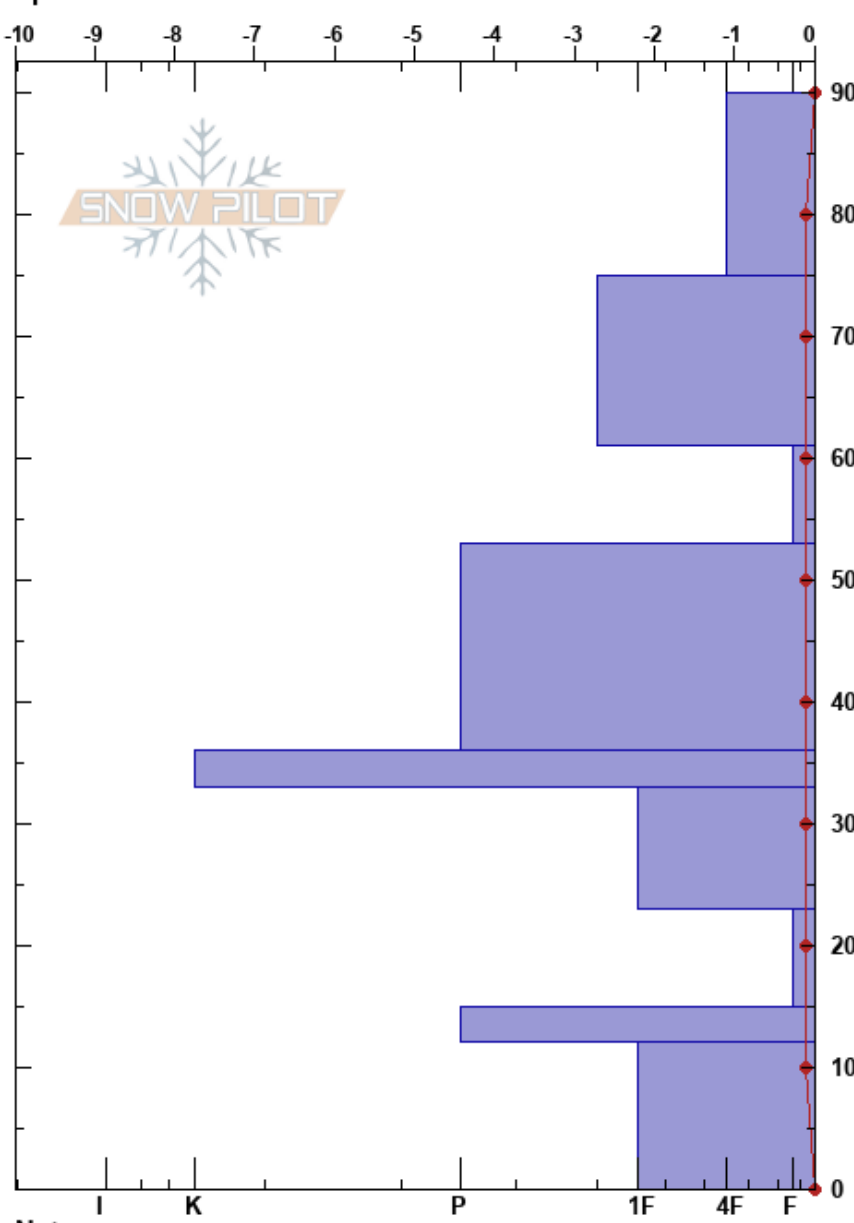

Game Creek Tr SW 9880'  
 Gore Range  
 CO  
**Elevation:** 9880 ft  
**Aspect:** 162°  
**Specifics:**

Dennis Humphrey  
 03/12/2024 - 2:20pm  
**Co-ord:** 13S 379688E 4386 185N  
**Slope Angle:** 21°  
**Wind Loading:**

**Stability:**  
**Air Temperature:** 4.3°C  
**Sky Cover:** BKN  
**Precipitation:** NO  
**Wind:** W Light Breeze

**HS:**90  
**PF:**10  
**PS:**5  
 33-23cm: Problematic layer

Height (cm)	Crystal		$\rho$ kg/m <sup>3</sup>	Stability tests & Layer comments
	Form	Size		
90				
80	°°			
70	⊘			
60	⊘			
50	⊘			
40				
30	⊘⊘			← ECTP25 @32cm ← PST90/100 (End) @32cm
20	⊘			
10	⊘⊘			← CT21, SC @15cm ← ECTP27 @12cm
0	⊘			