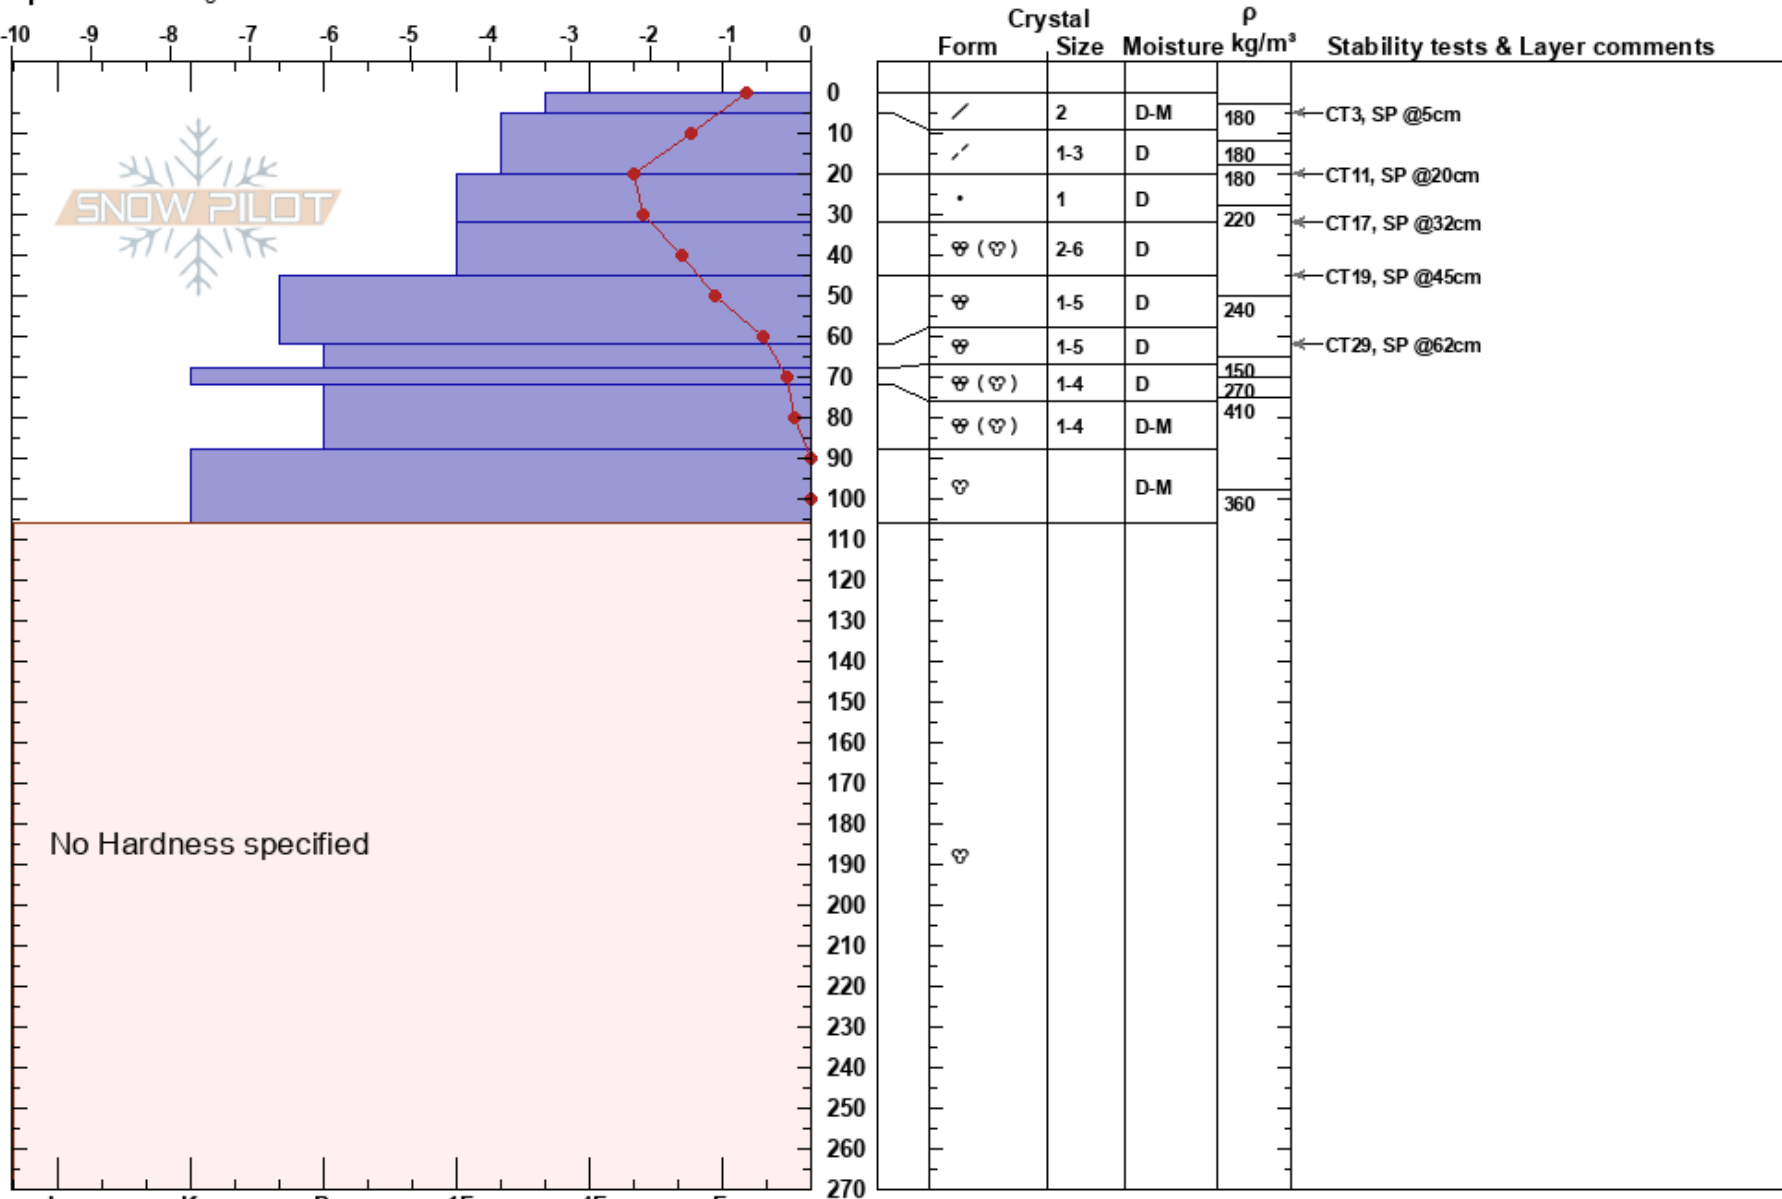

Oddsskarð
 Austfirðir
 Iceland
Elevation: 570 m
Aspect: S
Specifics: Pit dug in a Ski Area

Hjálmar Joensen
 16/03/2024 - 11:00
Co-ord: 65.06780N, -13.90168W
Slope Angle: 27°
Wind Loading: no

Stability: Good **HS:**270 **Layer Notes:**
Air Temperature: 1°C **PF:**29 **0-5cm:**Problematic layer
Sky Cover: FEW
Precipitation: NO
Wind: Light Breeze

Notes: Efsta lagið var mjög óstábílt. Enda fór það þegar maður stakk skóflunni á bak við.