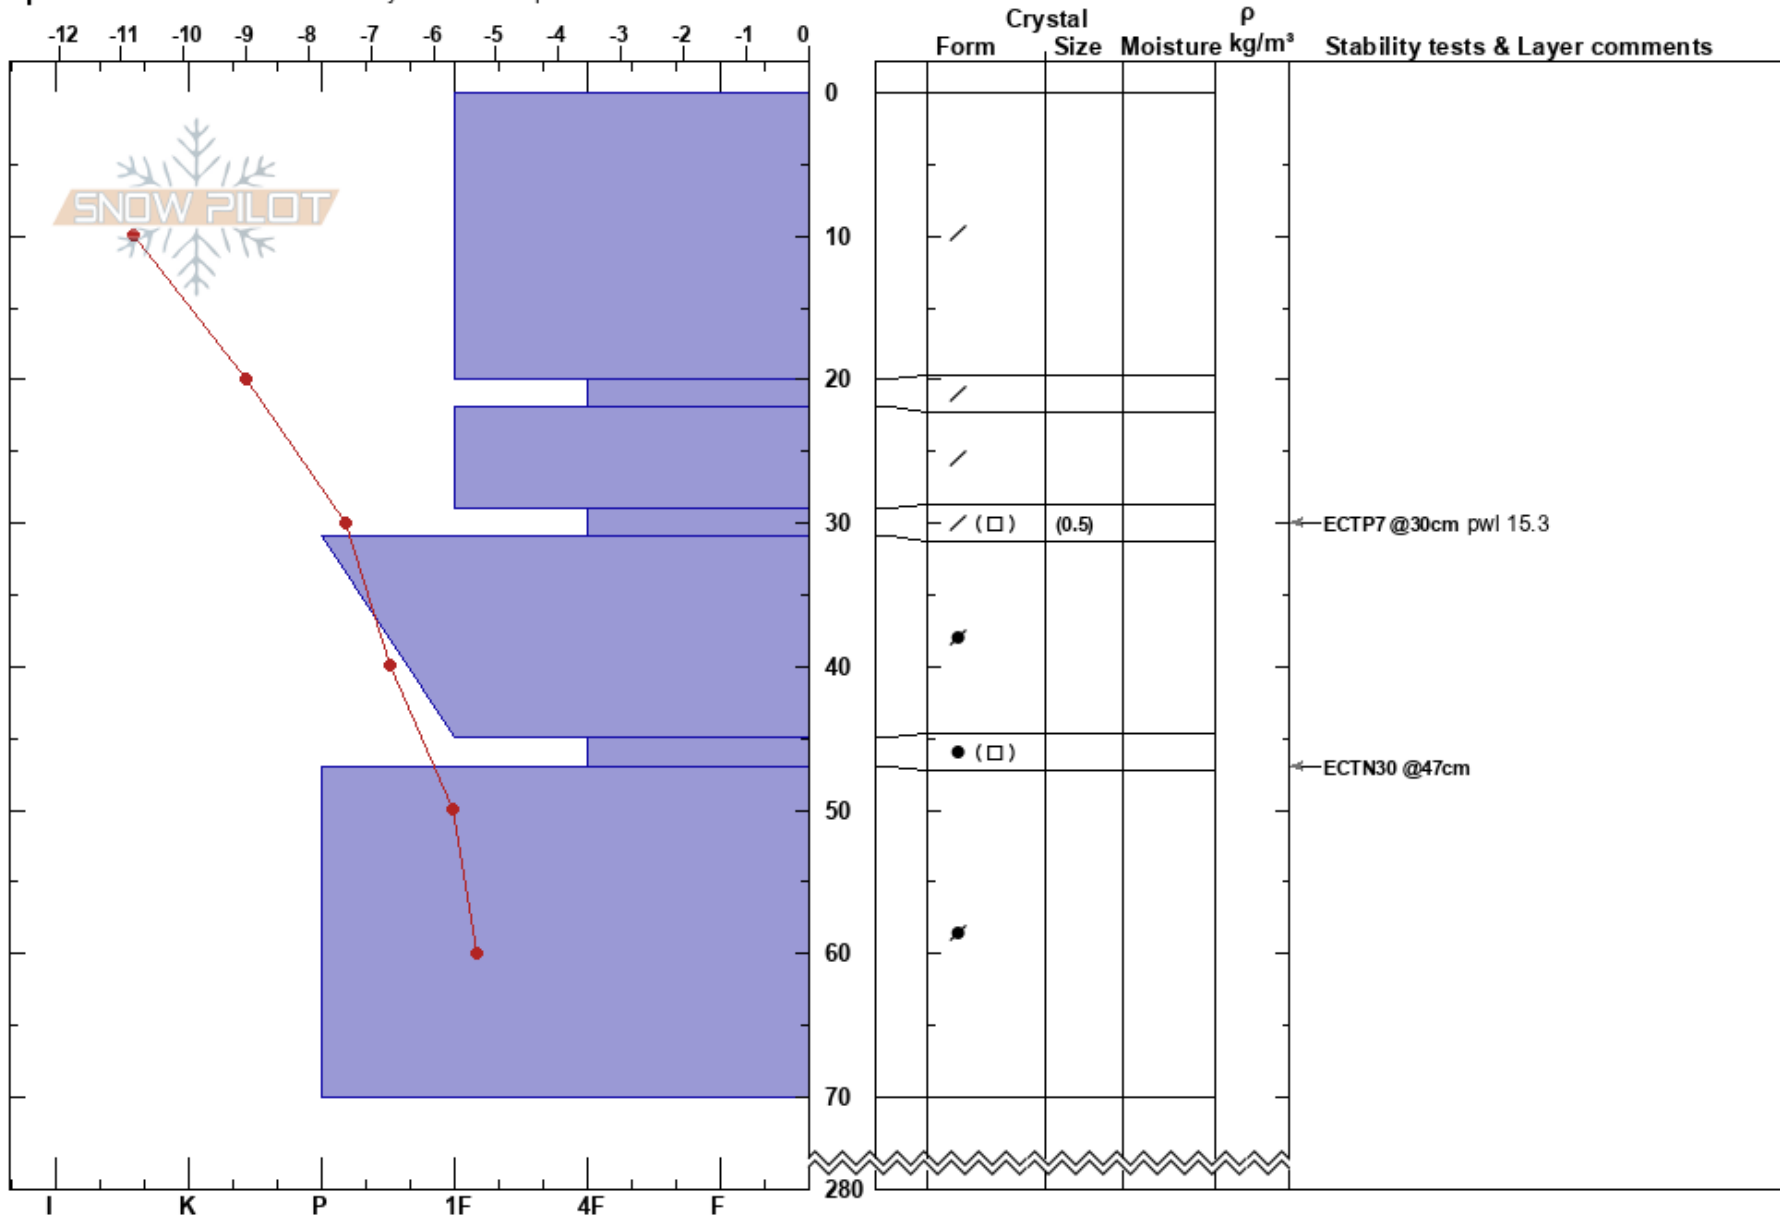

Dälkoetjähke
 Västra Vindelfjällen
 Sweden
Elevation: 1060 m
Aspect: 80°

Anton Grindgärds
 17/03/2024 - 11:40
Co-ord:
Slope Angle: 28°
Wind Loading: previous

Stability: **HS:**280 **Layer Notes:**
Air Temperature: -11.7°C **PF:**10 29-31cm: Problematic layer
Sky Cover: FEW
Precipitation: NO
Wind: N Light Breeze

Specifics: Recent avalanche activity on similar slopes

Notes: Drevsnöflak i närheten av klippor. Flak utan bra stöd nerifrån